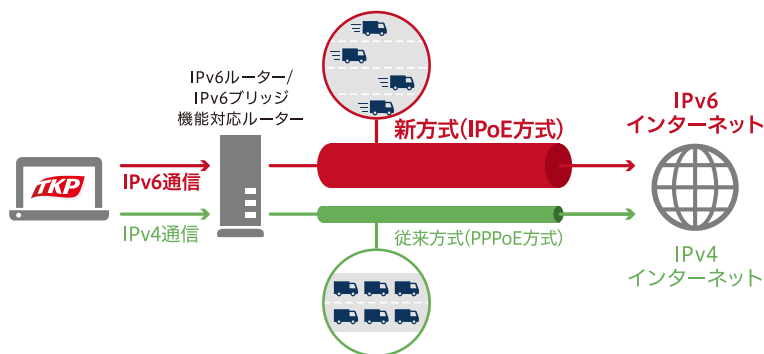

TKPウェビナーセンター Web配信スタジオ

こんな経験、ありませんか？

- ▶ 専門的な機材が多くて準備や操作が大変…
- ▶ 機材を揃えてみたけど映像や音声の品質が低い…
- ▶ 配信環境によって映像や音声途切れたり遅延することがある…
- ▶ 講演者の先生に視聴者の反応が分からなくてやりづらいとされた…

TKPは配信体制を強化いたしました!!

IPv6通信対応の回線も完備

無制限にIPアドレスを割り当てられるInternet Protocol Version 6(IPv6)を利用することで、IPアドレス不足の解消や回線混雑による通信速度の改善に繋がります。

光回線 IPoE化しているため、既存回線と比較しても高速で通信が可能です。

LAN環境 各部屋において2本以上のLANを使用可能な部屋をご用意しているため、単独回線と共用回線の同時利用や、単独回線を2本使用するなどのウェビナーやオンラインのサービスが利用しやすい環境となっております。

 単独回線数を5→17回線に増加!

 ネット回線速度 → 200Mbps~600Mbps

 メイン回線とバックアップ回線を同部屋内に準備可能

メイン回線のネット不具合が万一発生してもすぐにバックアップ回線に変更可能! さらに2回線とも別々の専有回線にする事が可能なので、安定した大容量のデータ伝送が行えるなど高品質な通信環境を実現いたしました。