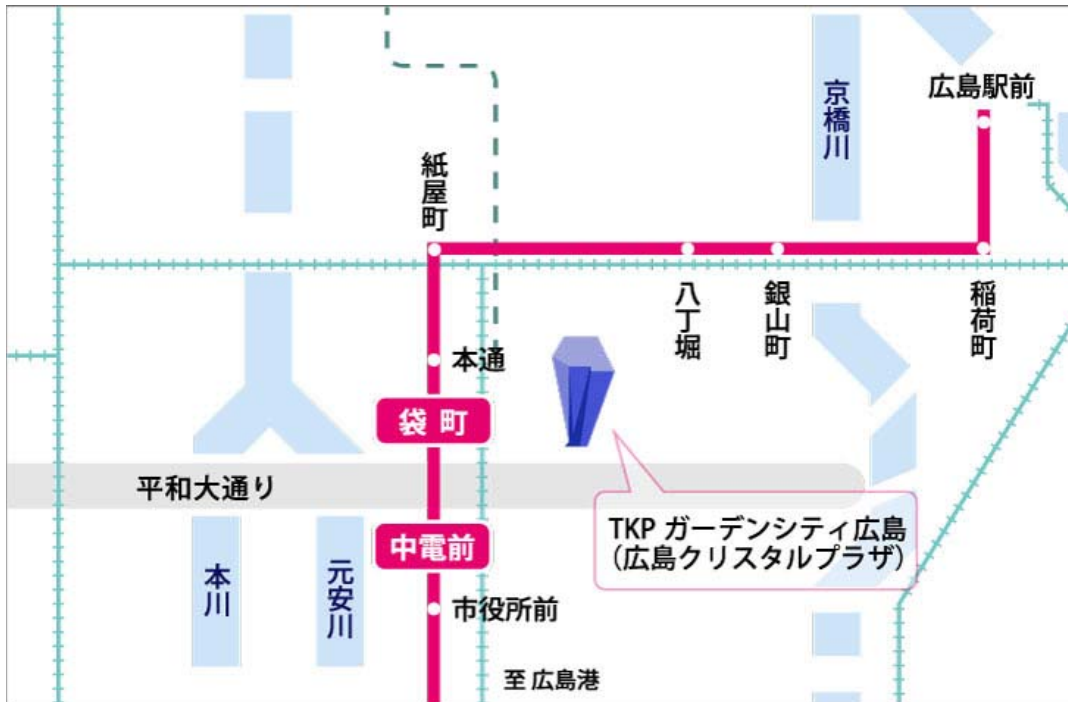

## 市内電車をご利用のお客様

広島駅より路面電車で 20 分（運賃 160 円）

広島電鉄宇品線（1 号線） 袋町駅 徒歩 3 分

## 市内バスをご利用のお客様

広島駅より 15 分（運賃 220 円）

広電バス（緑色の車体） 1 番のりば 3 号線

広島ヘリポート／観音マリーナホップ方面 袋町バス停下車 徒歩 3 分

広島バス（赤色の車体） 2 番のりば 21-1、21-2 号線

御幸橋／ベイシティ宇品方面 袋町バス停下車 徒歩 3 分