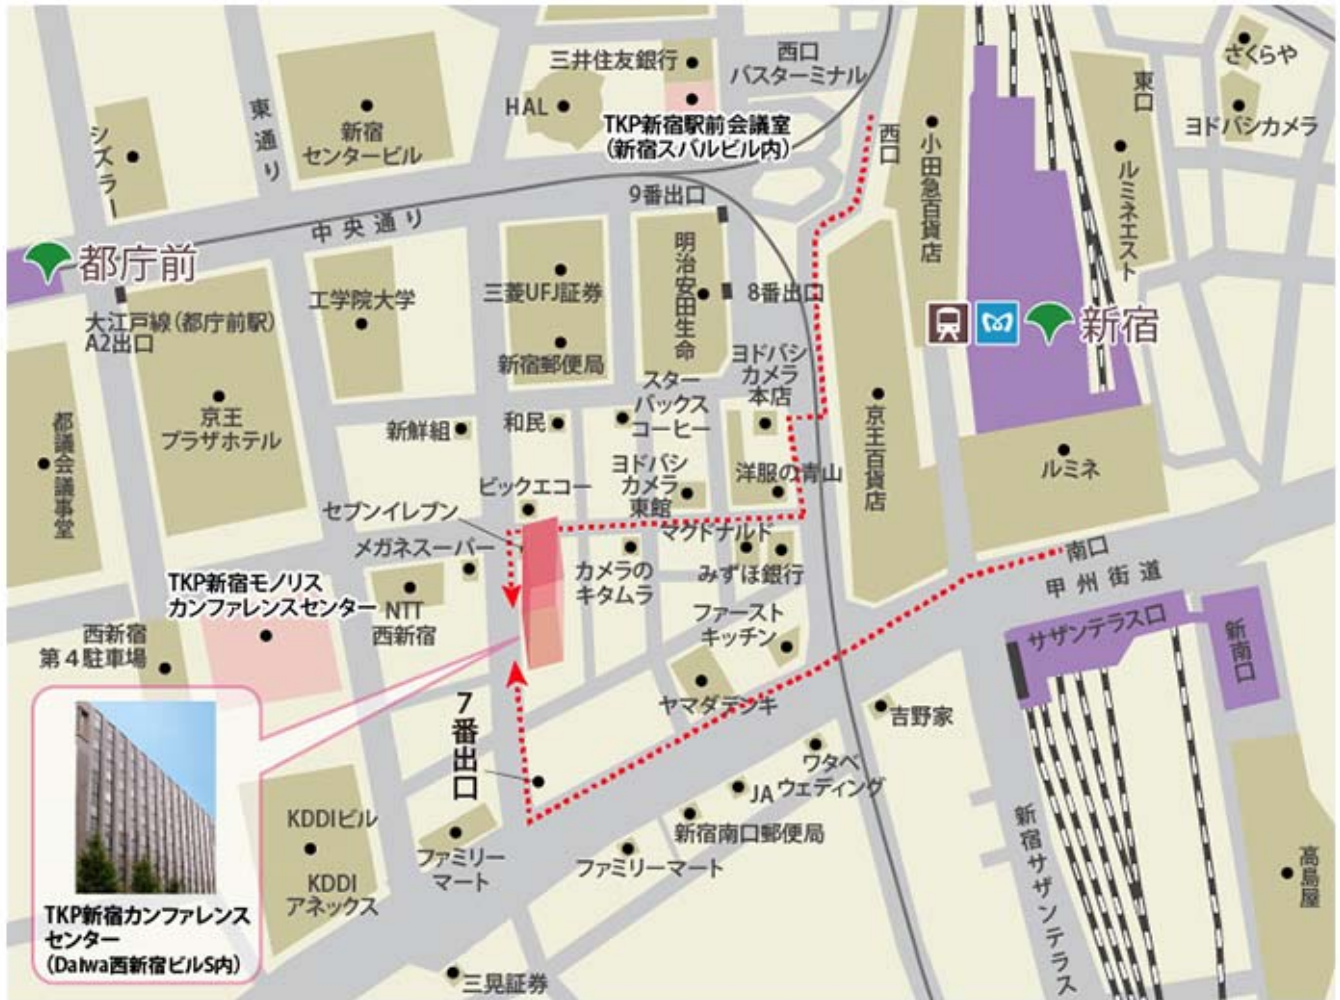

TKP 新宿カンファレンスセンター 周辺駐車場

P1 新宿モノリス駐車場

住所 : 新宿区西新宿 2 丁目 3-1
 電話番号 : 03-5381-8625
 営業時間 : 7:30 ~ 23:30 (年中無休)

7:30 ~ 23:30 ¥300 / 30分
 最大料金 入庫後 10 時間迄 ¥1,800

幅:1.75m / 高さ:1.55m / 長さ:5.00m
 重量制限 : 1.70t
 収容台数 : 258 台

P2 エステック駐車場

住所 : 東京都新宿区西新宿 1 丁目 24-1
 営業時間 : 7:00 ~ 22:30

料金 : 7:00 ~ 22:30 ¥300 / 30分
 22:30 ~ 7:00 ¥100 / 60分
 最大料金 入庫後 24 時間毎 ¥2,000

幅:1.7m / 高さ:2.1m / 長さ:4.85m
 重量制限: 2t
 収容台数: 64 台

P3 NPC24H新宿西口パーキング

住所 : 東京都新宿区西新宿 1 丁目 9-9

料金: ¥100 / 10分
 最大料金: 全日 ¥1,000 (20:00-7:00)
 平日 24 時間毎 ¥1,800
 土日祝 24 時間毎 ¥2,600

幅:1.9m / 高さ:2.1m / 長さ:5m
 重量制限: 2.3t
 収容台数: 195 台

P4 明宝パーキング

住所 : 東京都新宿区西新宿 1 丁目 21-1
 営業時間 : 8:00 ~ 21:00
 定休日 : 日・祝日、年末年始

料金 : 8:00 ~ 21:00 ¥250 / 30分

幅:1.8m / 高さ:1.7m / 長さ:5.8m
 重量制限: 2.2t
 収容台数: 50 台