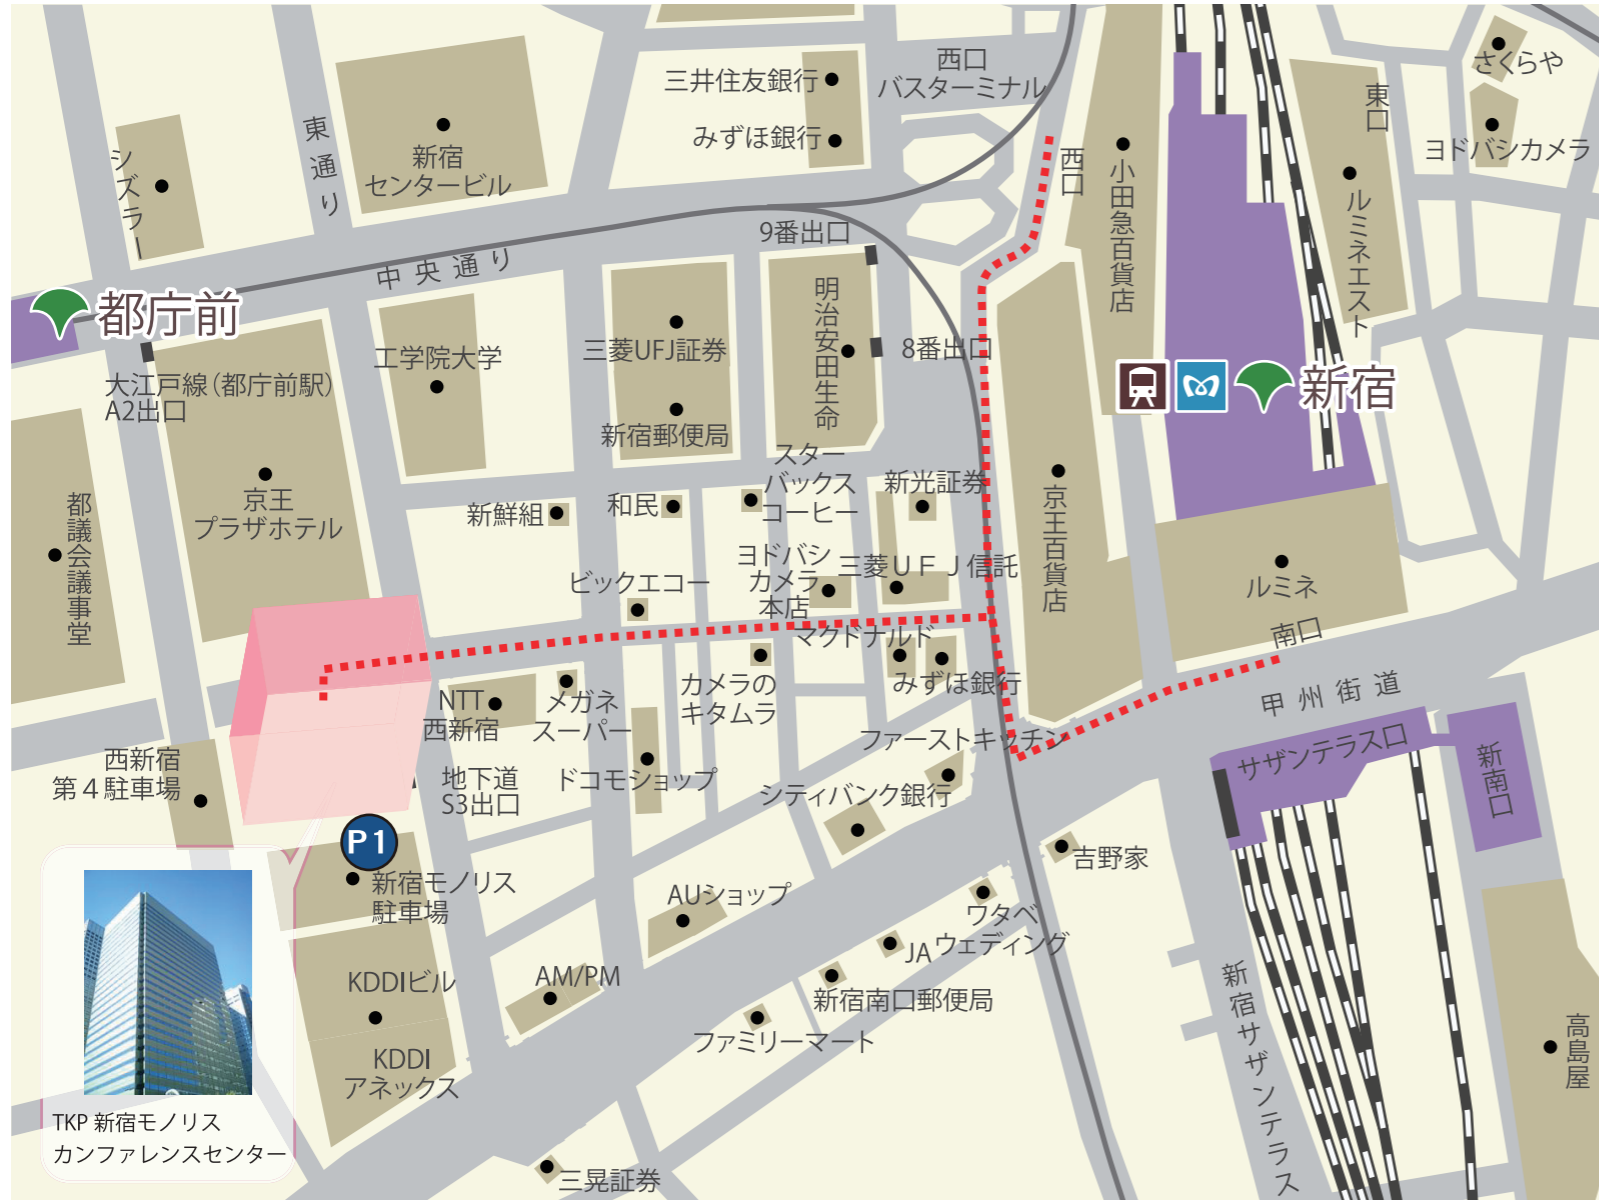

TKP 新宿モノリスカンファレンスセンター 周辺駐車場

P1 新宿モノリス駐車場

住所 : 新宿区西新宿 2 丁目 3-1
電話番号 : 03-5381-8625
営業時間 : 7:30 ~ 23:30 (年中無休)

7:30 ~ 23:30 ¥300 / 30分
最大料金 入庫後 10 時間迄 ¥1,800

幅 : 1.75m / 高さ : 1.55m / 長さ : 5.00m
重量制限 : 1.70t
収容台数 : 258 台

タイプ : 地下 (機械式)
地下 (自走式)