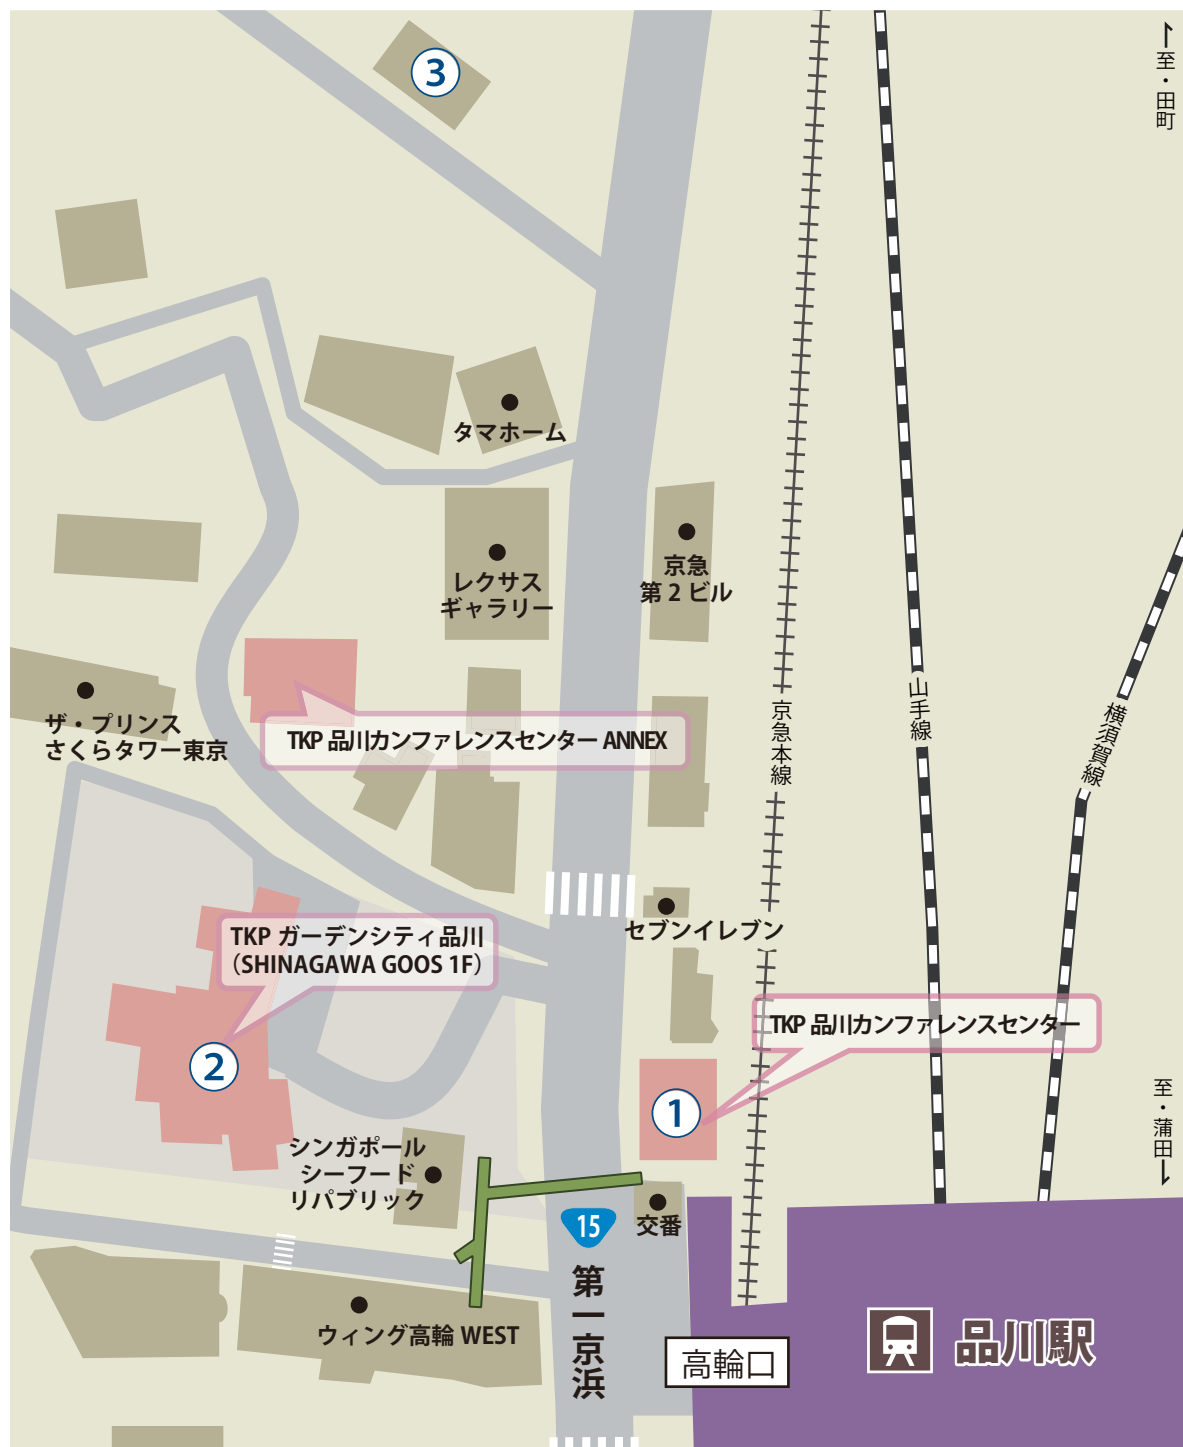

品川駅周辺駐車場MAP

①Kパーキング 京急第10ビル駐車場(40台)

東京都港区高輪3丁目26-33
出庫可能時間 7:00~22:00
料金:7:00~22:00 100円/10分
 昼間最大(7:00~22:00)2,000円
 ※入庫後1回限り
 22:00~7:00 500円/1泊
高さ:1.6m/幅:1.85m/長さ:5.05m/重さ:1,600kg

②タイムズ シナガワグース(258台)

東京都港区高輪3-13-3
24時間営業
料金:7:00-22:00 500円/60分
 2200~7:00 100円/60分
 当日1日最大料金1,800円(24時迄)
高さ:2.0m/幅:1.9m/長さ:5m/重さ:5 t

③タイムズ21高輪(15台)

東京都港区高輪3-20
24時間営業/年中無休
料金:08:00-00:00 400円/60分
 00:00-08:00 100円/60分
 当日1日最大料金1,700円
高さ:2.1m/幅:1.9m/長さ:5m/重さ:2.5 t