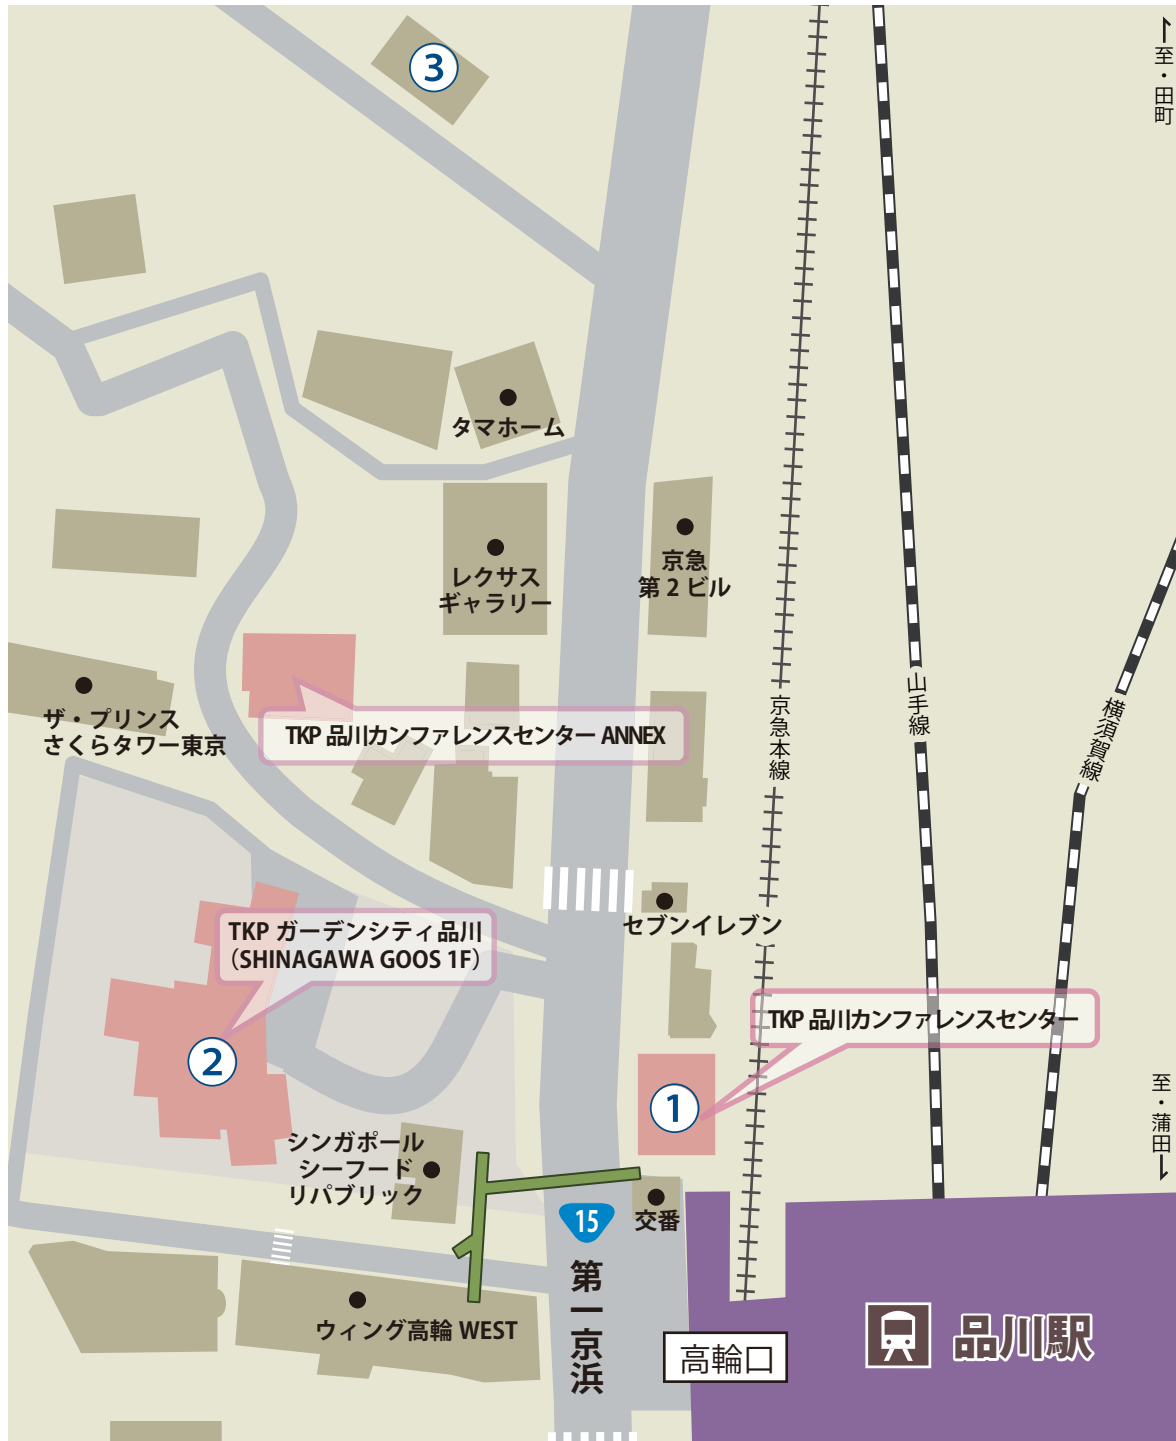

品川駅周辺駐車場MAP

①Kパーキング 京急第10ビル駐車場 (40台)

東京都港区高輪3丁目26-33

出庫可能時間 7:00~22:00

料金：7:00~22:00 100円/10分

昼間最大(7:00~22:00)2,000円

※入庫後1回限り

22:00~7:00 500円/1泊

高さ:1.6m/幅:1.85m/長さ:5.05m/重さ:1,600kg

②タイムズ シナガワグース (258台)

東京都港区高輪3-13-3

24時間営業

料金：7:00-22:00 500円/60分

22:00~7:00 100円/60分

当日1日最大料金1,600円(24時迄)

高さ:2.0m/幅:1.9m/長さ:5m/重さ:5 t

③タイムズ21高輪(15台)

東京都港区高輪3-20

24時間営業/年中無休

料金：08:00-00:00 400円/60分

00:00-08:00 100円/60分

当日1日最大料金1,700円

高さ:2.1m/幅:1.9m/長さ:5m/重さ:2.5 t