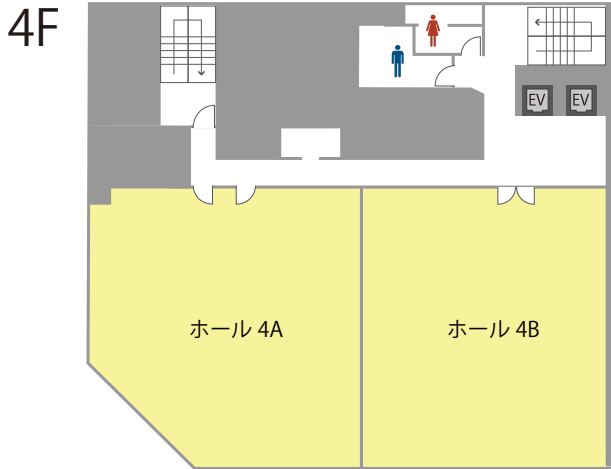

# 会場詳細

最大 80 名収容の全 2 室。  
 大人数での研修や会社説明会など多目的にご利用下さい。

フロア	名称	面積 (㎡)	定員 (名)
4F	ホール 4A	179	80
	ホール 4B	173	80

※3 時間からご予約を承ります。

※写真はイメージです。