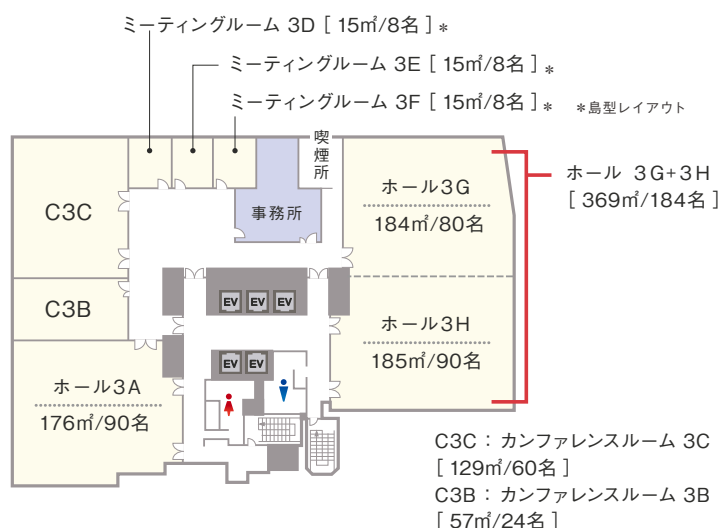

# TKP TKPガーデンシティPREMIUM名古屋駅前

JR「名古屋駅」桜通口より徒歩2分。

最大213名まで収容可能なホールをはじめ全8室を備えた大型会場です。

ホール3G+3H

3F

カンファレンスルーム3B

ホール3A

ミーティングルーム3D

## INFORMATION

- 収容人数 8~184名
- 面積 15~369㎡
- 会議室数 全8室
- その他 大規模会場
- アクセス JR東海道本線「名古屋駅」桜通口 徒歩2分  
 名古屋市営東山線・名古屋市営桜通線  
 「名古屋駅」9出入口 徒歩3分  
 名鉄名古屋本線「名鉄名古屋駅」/近鉄名古屋線「近鉄名古屋駅」  
 JR線・新幹線連絡改札口 徒歩5分