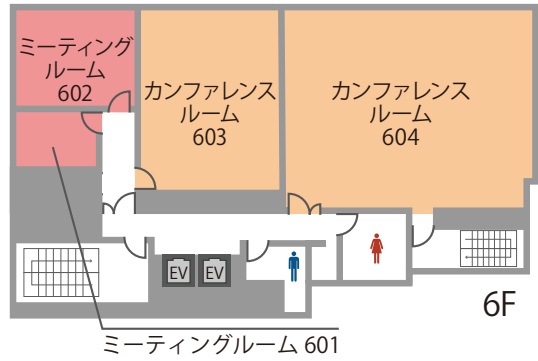

(事務所直通) 03-5217-5577 ご予約後はこちらにおかけください。

全国の会場をお探しの方は

高品質の貸会議室を割安価格でご提供！

TKP 貸会議室ネット

会場詳細

4名～136名収容の全16室。
人数や用途に合わせてレイアウト変更も承ります。

フロア	名称	面積 (㎡)	定員 (名)	
			スクール	島型
4F	ホール401	213	136	84
5F	カンファレンスルーム501	106	60	36
	カンファレンスルーム502	110	62	36
6F	ミーティングルーム601	11	4	4
	ミーティングルーム602	25	12	8
	カンファレンスルーム603	55	34	16
	カンファレンスルーム604	110	62	36
7F	カンファレンスルーム701	55	34	16
	カンファレンスルーム702	42	16	12
	カンファレンスルーム703	52	28	16
8F	カンファレンスルーム801	52	26	24
	ミーティングルーム802	25	12	8
	ミーティングルーム803	30	12	8
	ミーティングルーム804	18	6	8
	ミーティングルーム805	27	12	8
	ミーティングルーム806	26	12	8