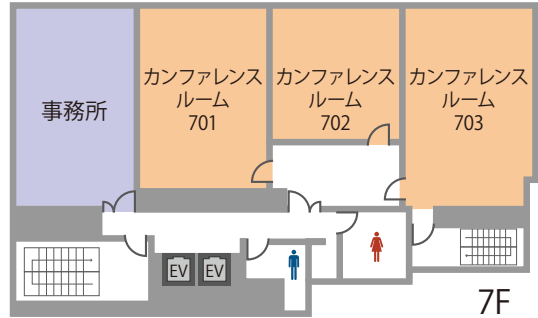

(事務所直通) 03-5217-5577 ご予約後はこちらにおかけください。

全国の会場をお探しの方は

高品質の貸会議室を割安価格でご提供！

TKP 貸会議室ネット

会場詳細

4名～136名収容の全16室。
人数や用途に合わせてレイアウト変更も承ります。

フロア	名称	面積 (㎡)	定員 (名)	
			スクール	島型
4F	ホール401	213	136	84
5F	カンファレンスルーム501	106	60	36
	カンファレンスルーム502	110	62	36
6F	ミーティングルーム601	11	4	4
	ミーティングルーム602	25	12	8
	カンファレンスルーム603	55	34	16
	カンファレンスルーム604	110	62	36
7F	カンファレンスルーム701	55	34	16
	カンファレンスルーム702	42	16	12
	カンファレンスルーム703	52	28	16
8F	カンファレンスルーム801	52	26	24
	ミーティングルーム802	25	12	8
	ミーティングルーム803	30	12	8
	ミーティングルーム804	18	6	8
	ミーティングルーム805	27	12	8
	ミーティングルーム806	26	12	8