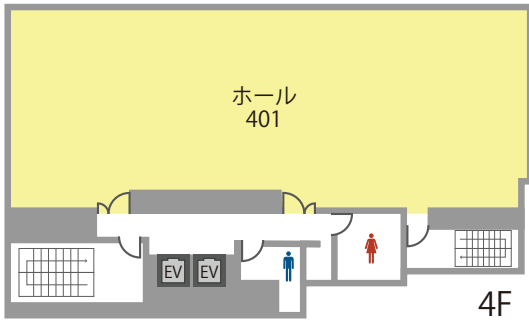

(事務所直通) 03-5217-5577 ご予約後はこちらにおかけください。

全国の会場をお探しの方は

高品質の貸会議室を割安価格でご提供！

TKP 貸会議室ネット

会場詳細

4名～136名収容の全16室。
人数や用途に合わせてレイアウト変更も承ります。

フロア	名称	面積 (㎡)	定員 (名)	
			スクール	島型
4F	ホール401	213	136	84
5F	カンファレンスルーム501	106	60	36
	カンファレンスルーム502	110	62	36
6F	ミーティングルーム601	11	4	4
	ミーティングルーム602	25	12	8
	カンファレンスルーム603	55	34	16
	カンファレンスルーム604	110	62	36
7F	カンファレンスルーム701	55	34	16
	カンファレンスルーム702	42	16	12
	カンファレンスルーム703	52	28	16
8F	カンファレンスルーム801	52	26	24
	ミーティングルーム802	25	12	8
	ミーティングルーム803	30	12	8
	ミーティングルーム804	18	6	8
	ミーティングルーム805	27	12	8
	ミーティングルーム806	26	12	8