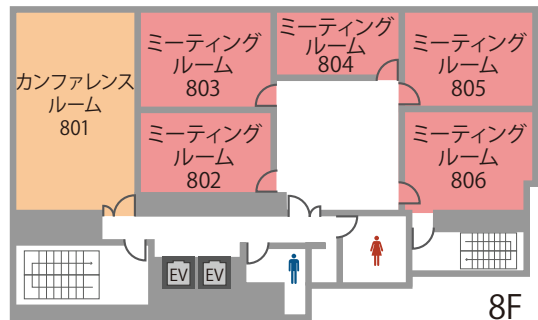

(事務所直通) 03-5217-5577 ご予約後はこちらにおかけください。

全国の会場をお探しの方は

高品質の貸会議室を割安価格でご提供！

TKP 貸会議室ネット

会場詳細

4名～136名収容の全16室。
人数や用途に合わせてレイアウト変更も承ります。

フロア	名称	面積 (㎡)	定員 (名)	
			スクール	島型
4F	ホール401	213	136	84
5F	カンファレンスルーム501	106	60	36
	カンファレンスルーム502	110	62	36
6F	ミーティングルーム601	11	4	4
	ミーティングルーム602	25	12	8
	カンファレンスルーム603	55	34	16
	カンファレンスルーム604	110	62	36
7F	カンファレンスルーム701	55	34	16
	カンファレンスルーム702	42	16	12
	カンファレンスルーム703	52	28	16
8F	カンファレンスルーム801	52	26	24
	ミーティングルーム802	25	12	8
	ミーティングルーム803	30	12	8
	ミーティングルーム804	18	6	8
	ミーティングルーム805	27	12	8
	ミーティングルーム806	26	12	8