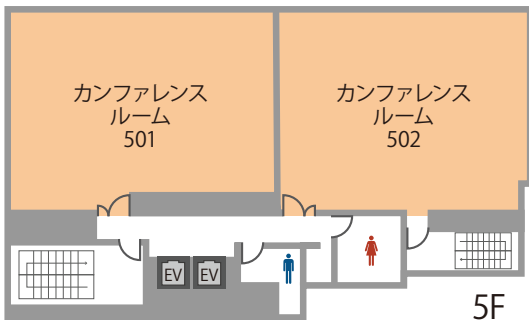

(事務所直通) 03-5217-5577 ご予約後はこちらにおかけください。

全国の会場をお探しの方は

高品質の貸会議室を割安価格でご提供！

TKP 貸会議室ネット

会場詳細

4名～136名収容の全16室。
人数や用途に合わせてレイアウト変更も承ります。

フロア	名称	面積 (㎡)	定員 (名)	
			スクール	島型
4F	ホール401	213	136	84
5F	カンファレンスルーム501	106	60	36
	カンファレンスルーム502	110	62	36
6F	ミーティングルーム601	11	4	4
	ミーティングルーム602	25	12	8
	カンファレンスルーム603	55	34	16
	カンファレンスルーム604	110	62	36
7F	カンファレンスルーム701	55	34	16
	カンファレンスルーム702	42	16	12
	カンファレンスルーム703	52	28	16
8F	カンファレンスルーム801	52	26	24
	ミーティングルーム802	25	12	8
	ミーティングルーム803	30	12	8
	ミーティングルーム804	18	6	8
	ミーティングルーム805	27	12	8
	ミーティングルーム806	26	12	8