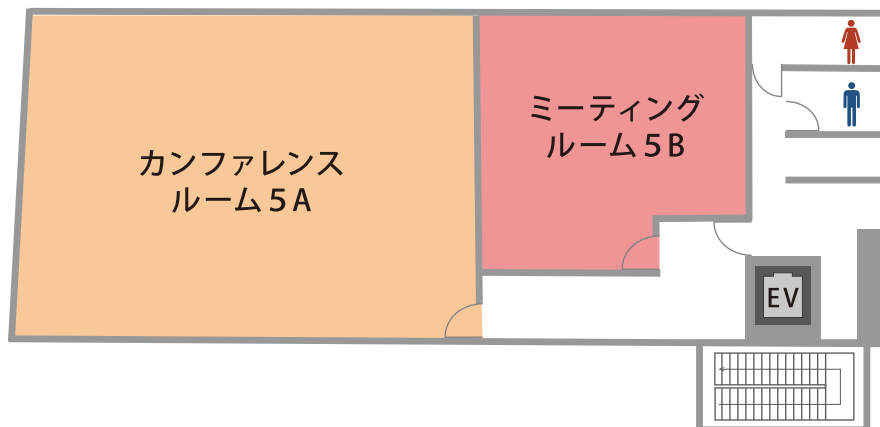

全国の会場をお探しの方は

高品質の貸会議室を割安価格でご提供!

TKP 貸会議室ネット

TKP貸会議室ネット

検索

会場詳細

最大52名まで収容可能なカンファレンスルーム5Aと、
最大20名まで収容可能なミーティングルーム5Bの全2室を備えた駅近立地の会議室。
人数や用途に合わせてレイアウト変更も承ります。

5F

名称	面積(m ²)	天井高	定員(名)
			スクール形式
カンファレンスルーム 5A	105	2.6m	52
ミーティングルーム 5B	47	2.6m	20

同ビル1階から4階には
リージャス姫路駅前を併設

RegusTM

カンファレンスルーム5A

ミーティングルーム5B

オプションサービス

TKPなら会場のご利用に必要なサービスを一括手配可能！
下記以外にも便利なサービスを多数ご用意しております。

備品レンタル