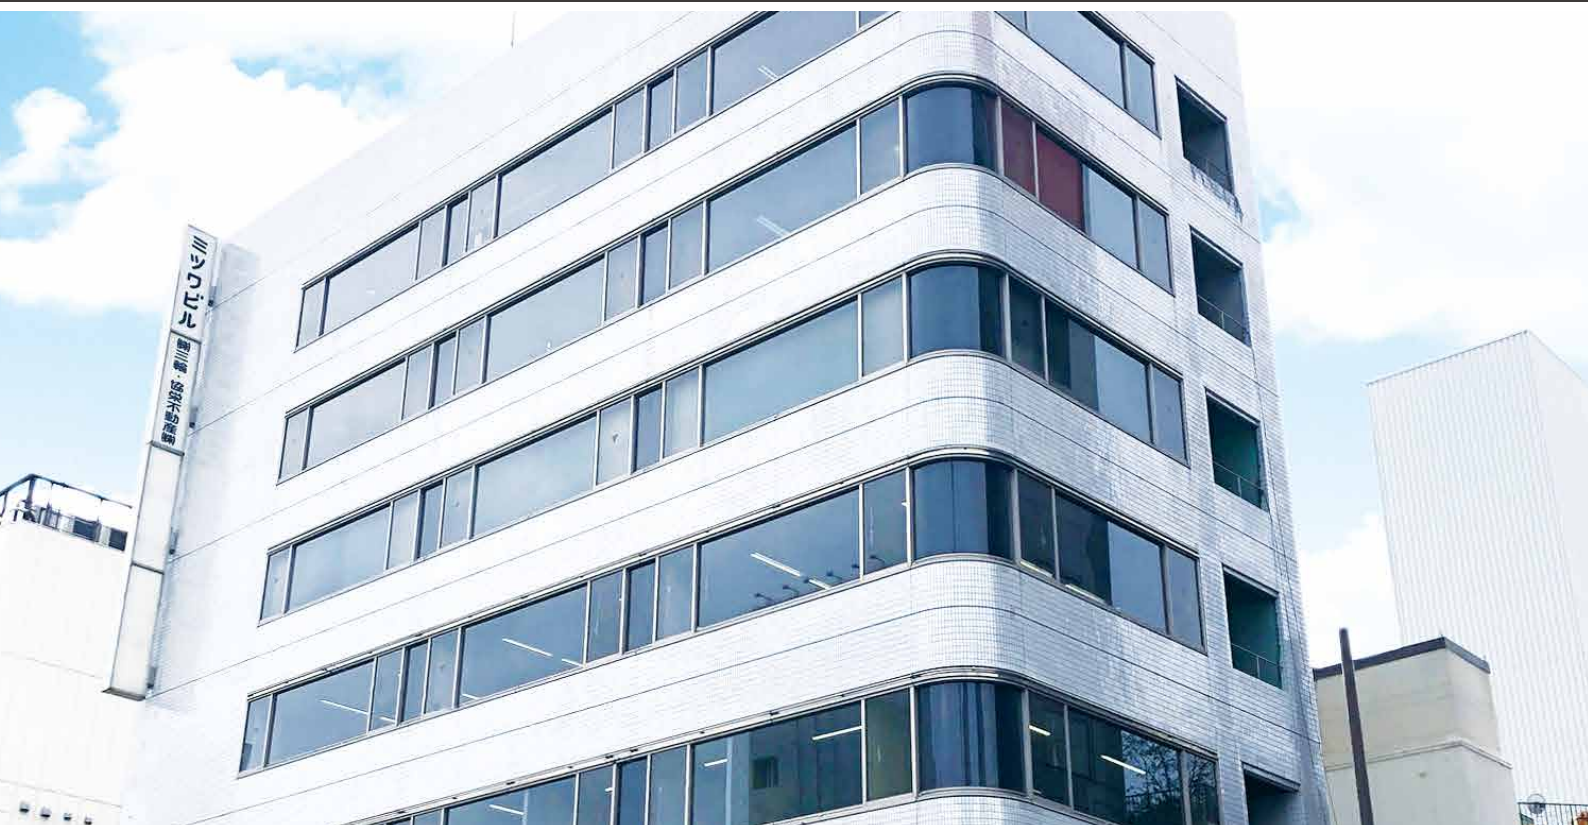

TKP TKP姫路会議室

JR神戸線「姫路駅」徒歩3分・山陽電鉄「姫路駅」徒歩2分の好立地

最寄駅より徒歩3分圏内のロケーションで
会議・ミーティングや研修に最適な会場です。

□ 住 所

〒670-0912 兵庫県姫路市南町63 ミツワビル姫路 5F

□ アクセス

山陽電鉄本線 山陽姫路駅 徒歩2分

JR神戸線 姫路駅 姫路城口 徒歩3分