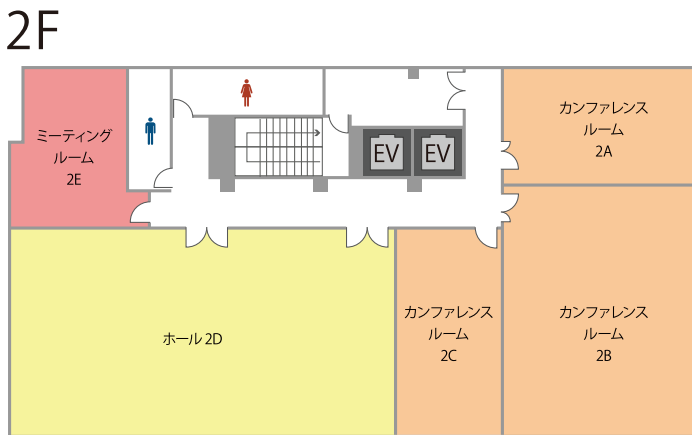

高品質の貸会議室を割安価格でご提供！

TKP 貸会議室ネット

TKP 貸会議室ネット

検索

会場詳細

12名収容のミーティングルームから、96名収容のホールまで全10室をご用意しております。
人数や用途に合わせてレイアウト変更も承りますのでお気軽にご相談ください。

	名称	面積(㎡)	定員(人)
5F	ホール 5A	211	96
4F	カンファレンスルーム 4A	40	22
	カンファレンスルーム 4B	86	40
	カンファレンスルーム 4C	96	48
	カンファレンスルーム 4D	73	34
2F	ホール 2D	135	78
	カンファレンスルーム 2A	40	22
	カンファレンスルーム 2B	86	40
	カンファレンスルーム 2C	36	18
	ミーティングルーム 2E	33	12