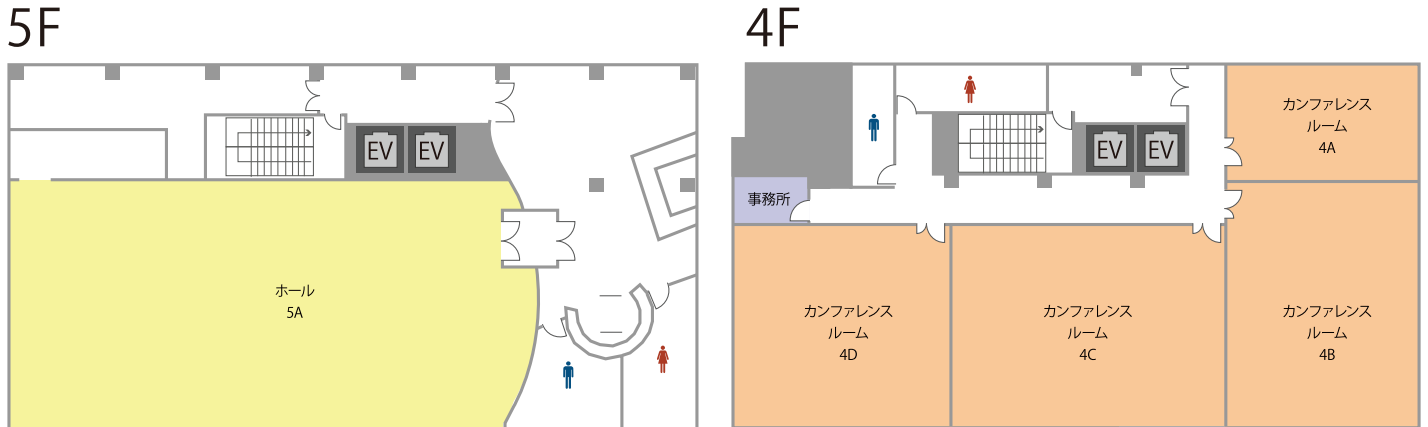

高品質の貸会議室を割安価格でご提供！

TKP 貸会議室ネット

TKP 貸会議室ネット

検索

会場詳細

12名収容のミーティングルームから、96名収容のホールまで全10室をご用意しております。
人数や用途に合わせてレイアウト変更も承りますのでお気軽にご相談ください。

	名称	面積(㎡)	定員(人)
5F	ホール 5A	211	96
4F	カンファレンスルーム 4A	40	22
	カンファレンスルーム 4B	86	40
	カンファレンスルーム 4C	96	48
	カンファレンスルーム 4D	73	34
2F	ホール 2D	135	78
	カンファレンスルーム 2A	40	22
	カンファレンスルーム 2B	86	40
	カンファレンスルーム 2C	36	18
	ミーティングルーム 2E	33	12