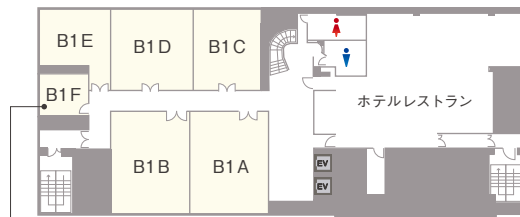

TKP TKPガーデンシティ心齋橋南船場

長堀橋駅・心齋橋駅より徒歩5分圏内。

共有部ロビー

130名規模まで収容可能なシティホテル内施設です。

B1F

- ミーティングルームB1E [33㎡/12名]
- ミーティングルームB1C [46㎡/16名]
- カンファレンスルームB1D [56㎡/24名]

カンファレンスルーム
B1B・B1A [64㎡/34名]

ミーティングルームB1F
[16㎡/4名] *鳥型レイアウト

2F

- バンケット 2A (西) [134㎡/70名]
- カンファレンスルーム2B [64㎡/34名]
- バンケット 2A (東) [86㎡/58名]

バンケット2A(東+西)
[220㎡/130名]

カンファレンスルーム2C
[56㎡/24名]

3F

カンファレンスルーム3B [85㎡/52名]

バンケット
3A
140㎡/74名

カンファレンスルーム3C
[53㎡/24名]

カンファレンスルーム2C

ミーティングルームB1F

INFORMATION

- 収容人数 4~130名
- 面積 16~220㎡
- 会議室数 全13室
- その他 ホテル内施設/宿泊可
- アクセス 大規模会場

06-4400-5263
〒542-0081
大阪府大阪市中央区南船場2-12-22 アイビィシティホテル大阪 2階