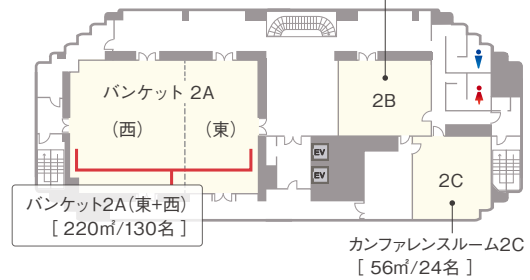

TKP TKPガーデンシティ心齋橋南船場

長堀橋駅・心齋橋駅より徒歩5分圏内。

共有部ロビー

130名規模まで収容可能なシティホテル内施設です。

B1F

- ミーティングルームB1E [33㎡/12名]
- ミーティングルームB1C [46㎡/16名]
- カンファレンスルームB1D [56㎡/24名]

カンファレンスルーム
B1B・B1A [64㎡/34名]

ミーティングルームB1F
[16㎡/4名] *鳥型レイアウト

2F

- バンケット 2A (西) [134㎡/70名]
- カンファレンスルーム2B [64㎡/34名]
- バンケット 2A (東) [86㎡/58名]

バンケット2A(東+西)
[220㎡/130名]

カンファレンスルーム2C
[56㎡/24名]

3F

カンファレンスルーム3B [85㎡/52名]

バンケット
3A
140㎡/74名

カンファレンスルーム3C
[53㎡/24名]

カンファレンスルーム2C

ミーティングルームB1F

INFORMATION

- 収容人数 4~130名
- 面積 16~220㎡
- 会議室数 全13室
- その他 ホテル内施設/宿泊可
- アクセス 大規模会場

06-4400-5263
〒542-0081
大阪府大阪市中央区南船場2-12-22 アイビィシティホテル大阪 2階