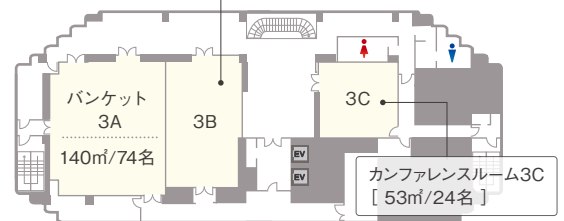

TKP TKPガーデンシティ心齋橋南船場

長堀橋駅・心齋橋駅より徒歩5分圏内。

共有部ロビー

130名規模まで収容可能なシティホテル内施設です。

B1F

- ミーティングルームB1E [33㎡/12名]
- ミーティングルームB1C [46㎡/16名]
- カンファレンスルームB1D [56㎡/24名]

カンファレンスルーム
B1B・B1A [64㎡/34名]

ミーティングルームB1F
[16㎡/4名] *鳥型レイアウト

2F

- バンケット 2A (西) [134㎡/70名]
- カンファレンスルーム2B [64㎡/34名]
- バンケット 2A (東) [86㎡/58名]

バンケット2A(東+西)
[220㎡/130名]

カンファレンスルーム2C
[56㎡/24名]

3F

カンファレンスルーム3B [85㎡/52名]

バンケット
3A
140㎡/74名

カンファレンスルーム3C
[53㎡/24名]

カンファレンスルーム2C

ミーティングルームB1F

INFORMATION

- 収容人数 4~130名
- 面積 16~220㎡
- 会議室数 全13室
- その他 ホテル内施設/宿泊可
- アクセス 大規模会場

06-4400-5263
〒542-0081
大阪府大阪市中央区南船場2-12-22 アイビィシティホテル大阪 2階