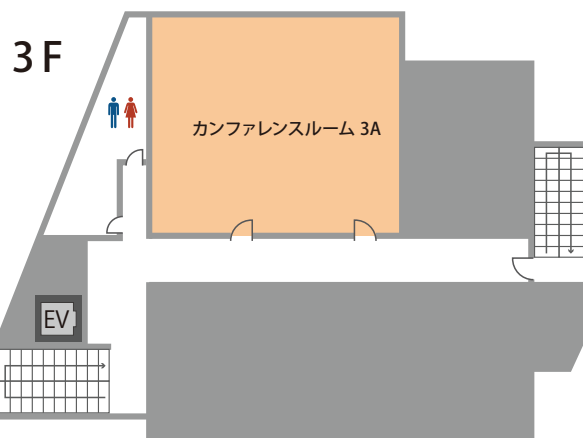

# 会場詳細

12名～48名収容の全10室。  
人数や用途に合わせてレイアウト変更も承ります。

(2名掛の場合)

| フロア | 名称             | 面積 (㎡) | 定員 (名) |
|-----|----------------|--------|--------|
| 2F  | カンファレンスルーム 2 A | 115    | 48     |
|     | ミーティングルーム 2A   | 42     | 12     |
|     | ミーティングルーム 2B   | 42     | 12     |
|     | ミーティングルーム 2C   | 39     | 12     |
| 3F  | カンファレンスルーム 3 A | 115    | 48     |
|     | カンファレンスルーム 6A  | 59     | 24     |
| 6F  | カンファレンスルーム 6B  | 56     | 24     |
|     | ミーティングルーム 6A   | 48     | 16     |
|     | ミーティングルーム 6B   | 42     | 12     |
|     | ミーティングルーム 6C   | 39     | 12     |