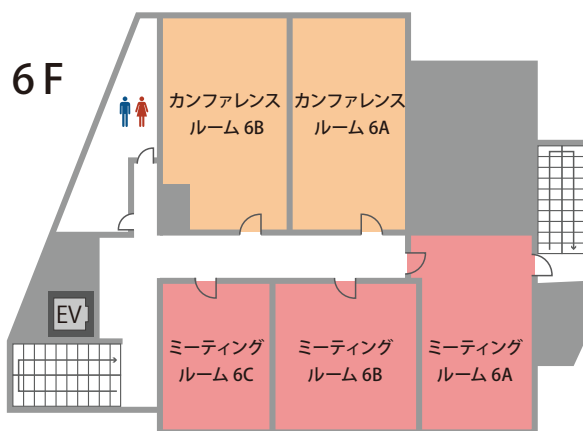

# 会場詳細

12名～48名収容の全10室。  
人数や用途に合わせてレイアウト変更も承ります。

(2名掛の場合)

| フロア | 名称             | 面積 (㎡) | 定員 (名) |
|-----|----------------|--------|--------|
| 2F  | カンファレンスルーム 2 A | 115    | 48     |
|     | ミーティングルーム 2A   | 42     | 12     |
|     | ミーティングルーム 2B   | 42     | 12     |
|     | ミーティングルーム 2C   | 39     | 12     |
| 3F  | カンファレンスルーム 3 A | 115    | 48     |
|     | カンファレンスルーム 6A  | 59     | 24     |
| 6F  | カンファレンスルーム 6B  | 56     | 24     |
|     | ミーティングルーム 6A   | 48     | 16     |
|     | ミーティングルーム 6B   | 42     | 12     |
|     | ミーティングルーム 6C   | 39     | 12     |

※準備・入室・退室は時間内をお願い致します。※3時間からご予約を承ります。※現在、レイアウトは当社ガイドラインに従い、2名掛け以下の収容人数に変更しております。