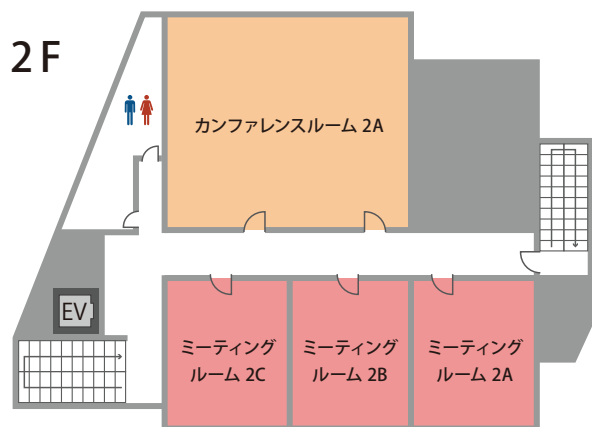

# 会場詳細

12名～48名収容の全10室。  
人数や用途に合わせてレイアウト変更も承ります。

(2名掛の場合)

| フロア | 名称             | 面積 (㎡) | 定員 (名) |
|-----|----------------|--------|--------|
| 2F  | カンファレンスルーム 2 A | 115    | 48     |
|     | ミーティングルーム 2A   | 42     | 12     |
|     | ミーティングルーム 2B   | 42     | 12     |
|     | ミーティングルーム 2C   | 39     | 12     |
| 3F  | カンファレンスルーム 3 A | 115    | 48     |
|     | カンファレンスルーム 6A  | 59     | 24     |
| 6F  | カンファレンスルーム 6B  | 56     | 24     |
|     | ミーティングルーム 6A   | 48     | 16     |
|     | ミーティングルーム 6B   | 42     | 12     |
|     | ミーティングルーム 6C   | 39     | 12     |