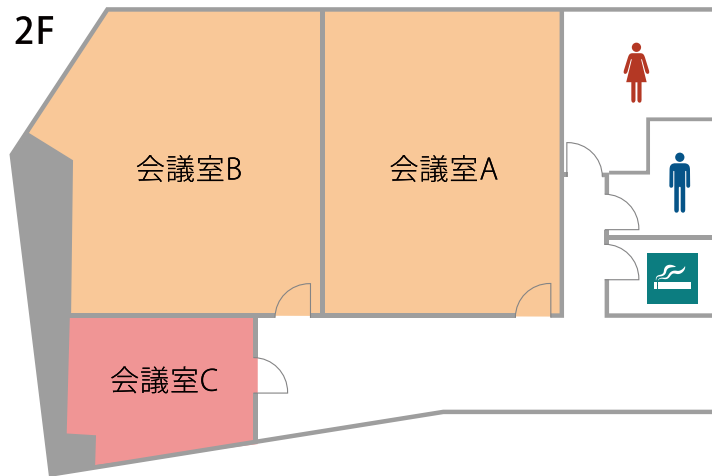

# TKP ザ ロイヤルパークホテル 福岡会議室

「博多駅」より徒歩5分。ハイグレードなホテル内会議室。

西日本屈指のビジネス街、博多。  
駅から近く利便性に優れた好立地にある  
ロイヤルパークホテル内の貸会議室。

□住所  
〒812-0011  
福岡県福岡市博多区博多駅前 2-14-15  
ザ ロイヤルパークホテル 福岡 2F

□アクセス  
新幹線・JR・地下鉄「博多駅」博多口 徒歩 5分  
「福岡空港」車で 15分

# 会場詳細

4名～16名収容の全3室。  
 宿泊研修から、少人数でのセミナーや試験など  
 多目的にご利用下さい。

フロア	名称	面積(m <sup>2</sup> )	定員(名)	
			スクール	島型
2F	会議室A	40	16	16
	会議室B	42	16	16
	会議室C	10	—	4

※3時間～ご予約を承ります。