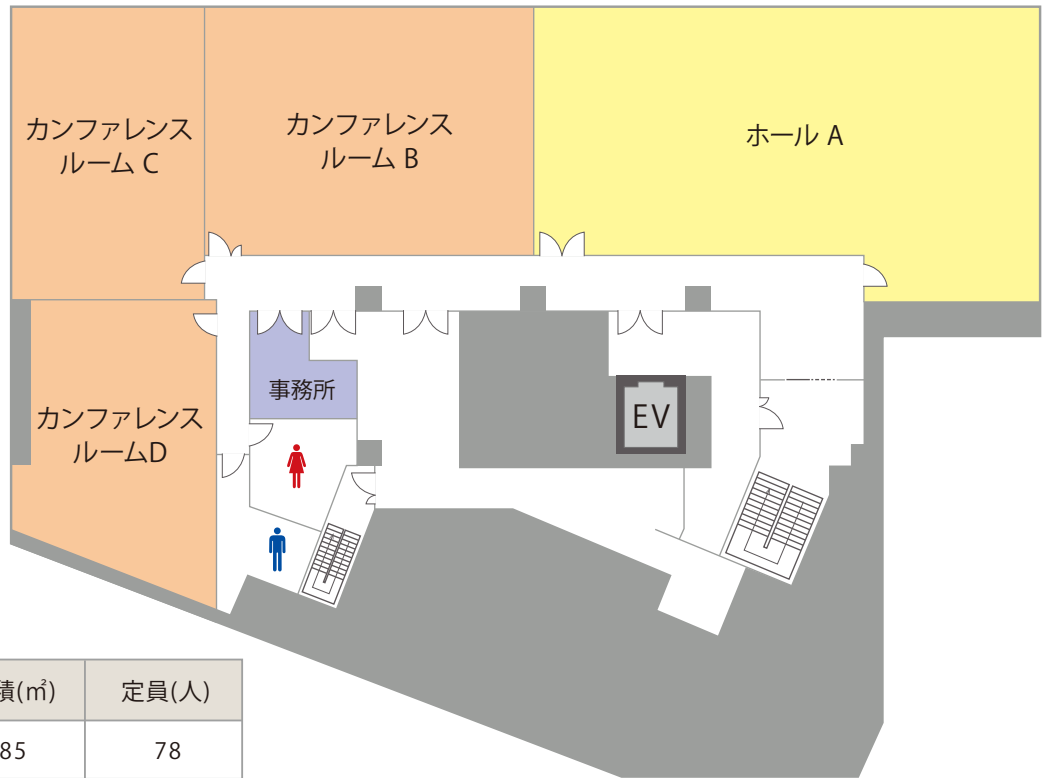

高品質の貸会議室を割安価格でご提供！

TKP 貸会議室ネット

会場詳細

24名収容のカンファレンスルームから、78名収容のホールまで全4室をご用意しております。
人数や用途に合わせてレイアウト変更も承りますのでお気軽にご相談ください。

※写真はイメージです。

B1F

名称	面積(m ²)	定員(人)
ホールA	185	78
カンファレンスルームB	115	48
カンファレンスルームC	76	36
カンファレンスルームD	74	24

※3時間～(ホールは5時間～)ご予約を承ります。

近隣おすすめ会場

TKP宇都宮カンファレンスセンター以外にも、
近隣におすすめの会議室がございます。

TKPガーデンシティ宇都宮

□ JR「宇都宮駅」東口徒歩3分

会議室、セミナー、宴会、宿泊研修、イベントなど
様々な用途としてご利用可能。最上階のロイヤル
ホールからは宇都宮の街並みがパノラ
マで一望できます。

TKPガーデンシティPREMIUM大宮

□ JR「大宮駅」西口 徒歩7分