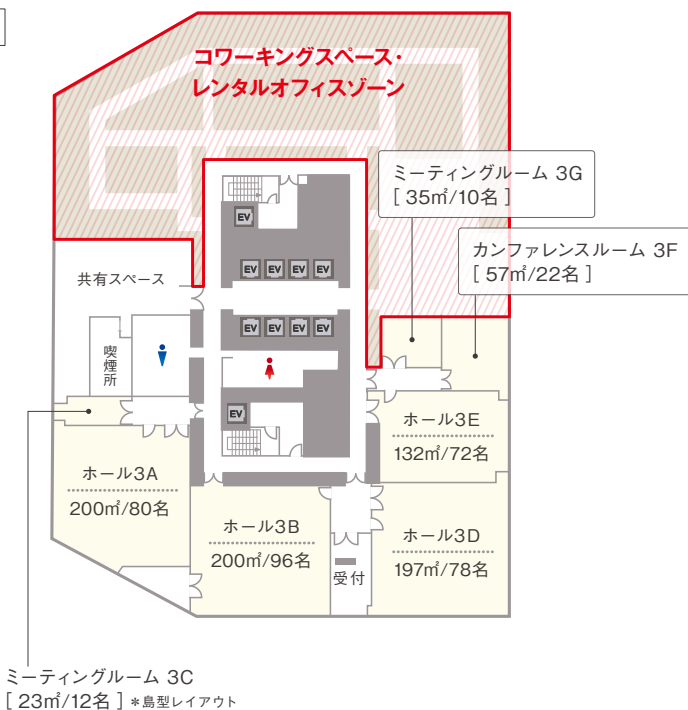

TKP TKPガーデンシティPREMIUM広島駅北口

広島駅北口際開発で誕生した大型複合施設「GRANODE広島」内
JR広島駅より徒歩3分の立地に、コワーキングスペース・レンタルオフィスを備えた利便性の高い会場です。

ホール3D

3F

リージャス広島駅前

フレキシブル
オフィスゾーン

カンファレンスルーム3F

ミーティングルーム3G

082-909-2611

〒732-0057

広島県広島市東区二葉の里3-5-7 GRANODE広島 3階

INFORMATION

- 収容人数 12~96名
- 面積 23~200㎡
- 会議室数 全7室
- その他 複合ビル内施設/宿泊可
大規模会場
- アクセス JR山陽本線 / JR芸備線 / JR可部線
「広島駅」新幹線口(北口) 徒歩3分
広島電鉄「広島駅」 徒歩6分