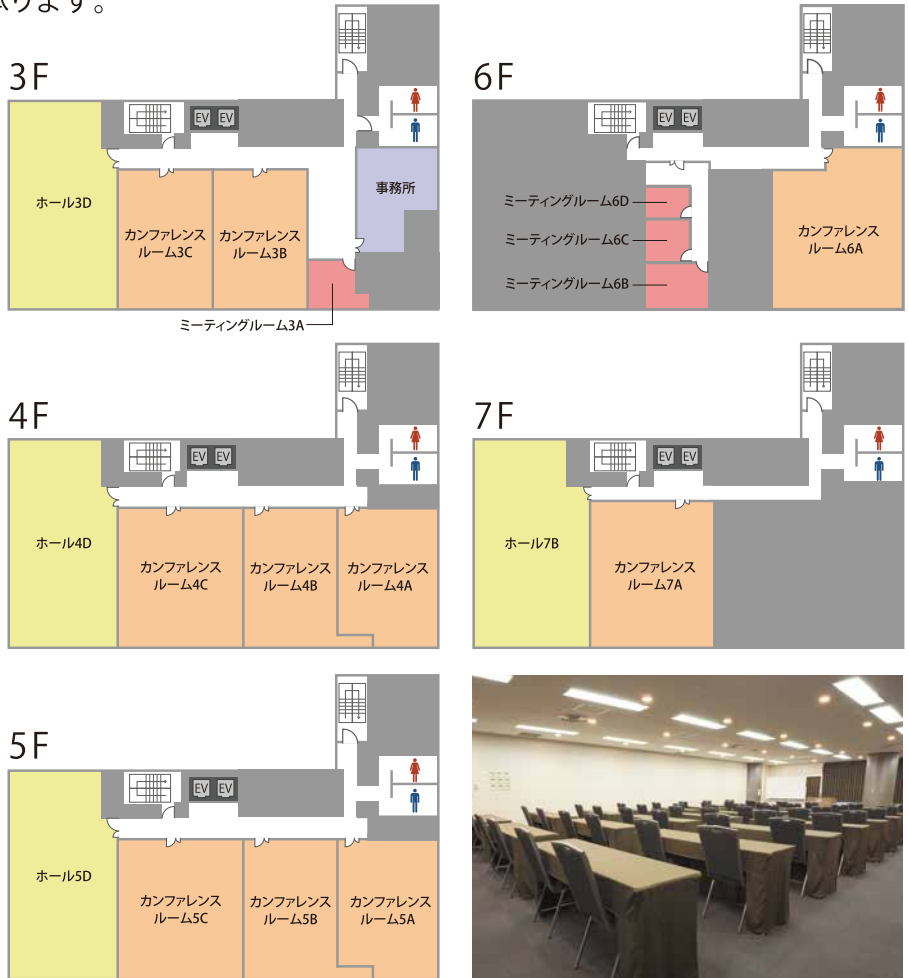

TKP TKP広島本通駅前カンファレンスセンター

広島電鉄「本通駅」より徒歩1分。好立地でリーズナブルな貸会議室。

「本通駅」より徒歩1分、最大70名収容可能。
会議・研修・説明会の他、面接や懇親会など、
多様な用途でご利用いただけます。

□ 住 所

〒730-0031
広島県広島市中区紙屋町2-2-12
信和広島ビル 3F/4F/5F/6F/7F

□ アクセス

広島電鉄1号線(宇品線)「本通駅」徒歩1分
広島高速交通アストラムライン「本通駅」西1出口 徒歩2分

TKP 貸会議室ネット

会場詳細

4名～70名収容の全18室。
人数や用途に合わせてレイアウト変更も承ります。

フロア	名称	面積 (㎡)	定員 (名)
3F	ミーティングルーム 3A	18	4
	カンファレンスルーム 3B	91	42
	カンファレンスルーム 3C	92	42
	ホール 3D	155	70
4F	カンファレンスルーム 4A	96	42
	カンファレンスルーム 4B	99	42
	カンファレンスルーム 4C	126	56
	ホール 4D	156	70
5F	カンファレンスルーム 5A	99	42
	カンファレンスルーム 5B	100	42
	カンファレンスルーム 5C	131	56
	ホール 5D	160	70
6F	カンファレンスルーム 6A	138	56
	ミーティングルーム 6B	21	10
	ミーティングルーム 6C	13	4
	ミーティングルーム 6D	12	4
7F	カンファレンスルーム 7A	135	56
	ホール 7B	165	70

近隣おすすめ会場

TKP広島本通駅前カンファレンスセンターの他、至近におすすめの会議室がございます。

TKPガーデンシティ広島

□ 広島電鉄宇品線「袋町駅」徒歩3分

広島市内中心に位置する好立地の会場。少人数～大人数まで対応可能で、迅速かつ丁寧なサービス対応を致します。

TKP広島平和大通りカンファレンスセンター

□ 広島電鉄宇品線「中電前駅」徒歩1分

貸切も可能な2フロアに、バリエーション豊かな大中小の全8部屋を用意いたしました。