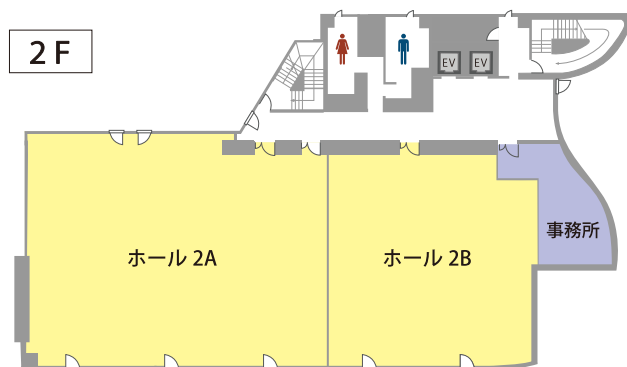

# 会場詳細

定員8名から140名様まで収容可能な全8部屋をご用意しております。  
人数や用途に合わせてレイアウト変更も承りますのでお気軽にご相談ください。

階数	部屋名	面積 (㎡)	定員 (名)
1F	ホール 1	266	130
2F	ホール 2A	287	140
	ホール 2B	182	88
3F	ホール 3A	206	96
	ホール 3B	136	72
	ミーティングルーム 3C	24	8 ※1
	ミーティングルーム 3D	40	20
	ミーティングルーム 3E	48	12

※1 / 島型レイアウト  
※ミーティングルームは2時間から、ホールは5時間からご予約を承ります。