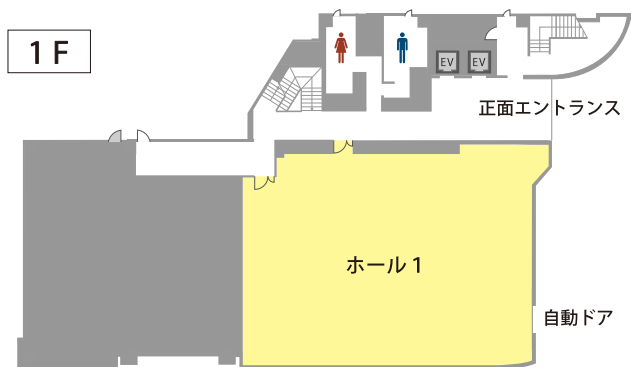

## 全国の会場をお探しの方は

高品質の貸会議室を割安価格でご提供！

**TKP 貸会議室ネット**

# 会場詳細

定員8名から140名様まで収容可能な全8部屋をご用意しております。  
人数や用途に合わせてレイアウト変更も承りますのでお気軽にご相談ください。

階数	部屋名	面積 (㎡)	定員 (名)
1F	ホール 1	266	130
2F	ホール 2A	287	140
	ホール 2B	182	88
3F	ホール 3A	206	96
	ホール 3B	136	72
	ミーティングルーム 3C	24	8 ※1
	ミーティングルーム 3D	40	20
	ミーティングルーム 3E	48	12

※1 / 島型レイアウト  
※ミーティングルームは2時間から、ホールは5時間からご予約を承ります。