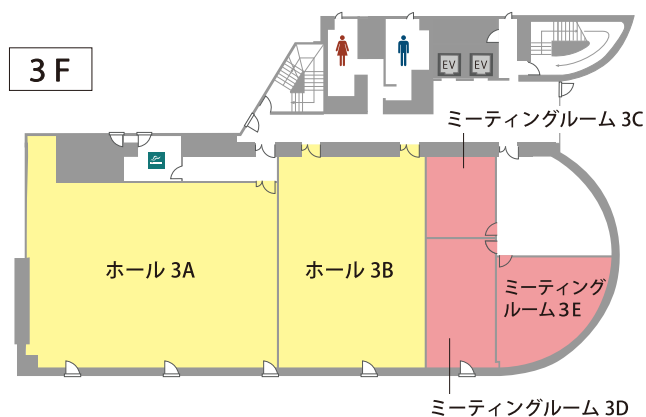

# 会場詳細

定員8名から140名様まで収容可能な全8部屋をご用意しております。  
人数や用途に合わせてレイアウト変更も承りますのでお気軽にご相談ください。

階数	部屋名	面積 (㎡)	定員 (名)
1F	ホール 1	266	130
2F	ホール 2A	287	140
	ホール 2B	182	88
3F	ホール 3A	206	96
	ホール 3B	136	72
	ミーティングルーム 3C	24	8 ※1
	ミーティングルーム 3D	40	20
	ミーティングルーム 3E	48	12

※1 / 島型レイアウト  
※ミーティングルームは2時間から、ホールは5時間からご予約を承ります。