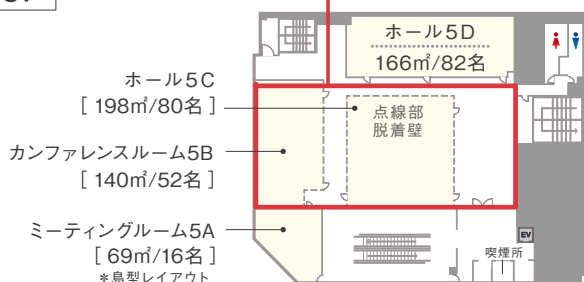

TKP TKPガーデンシティPREMIUM札幌大通

地下鉄大通駅直結でアクセス抜群。

カンファレンスルーム7B

大型物販会場からWeb配信スタジオまで様々なイベントに最適です。

5F

赤枠内 物販会場 [551㎡]

6F

7F

INFORMATION

- 収容人数 10~82名
- 面積 32~551㎡
- 会議室数 全16室
- その他 商業ビル内施設
大規模会場・多目的ホール
- アクセス 札幌市営東豊線 / 札幌市営東西線 / 札幌市営南北線
「大通駅」 34番出口 直結

011-600-2607

〒060-0061 北海道札幌市中央区南1条西1-8-2
高桑ビル 6階