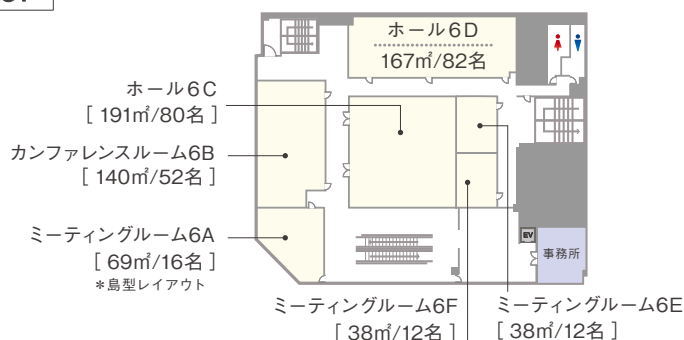

TKP TKPガーデンシティPREMIUM札幌大通

地下鉄大通駅直結でアクセス抜群。

カンファレンスルーム7B

大型物販会場からWeb配信スタジオまで様々なイベントに最適です。

5F

赤枠内 物販会場 [551㎡]

6F

7F

INFORMATION

- 収容人数 10~82名
- 面積 32~551㎡
- 会議室数 全16室
- その他 商業ビル内施設
大規模会場・多目的ホール
- アクセス 札幌市営東豊線 / 札幌市営東西線 / 札幌市営南北線
「大通駅」 34番出口 直結

011-600-2607

〒060-0061 北海道札幌市中央区南1条西1-8-2
高桑ビル 6階