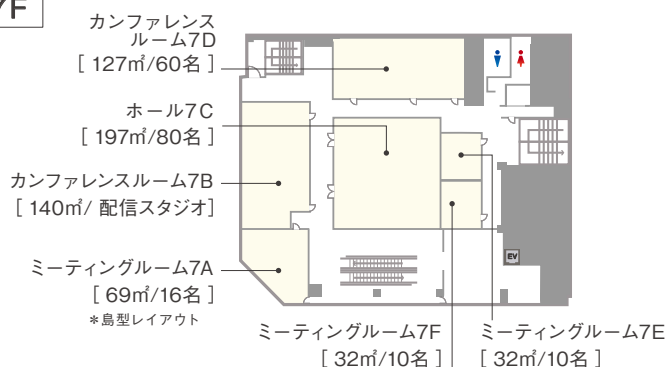

TKP TKPガーデンシティPREMIUM札幌大通

地下鉄大通駅直結でアクセス抜群。

カンファレンスルーム7B

大型物販会場からWeb配信スタジオまで様々なイベントに最適です。

5F

赤枠内 物販会場 [551㎡]

6F

7F

INFORMATION

- 収容人数 10~82名
- 面積 32~551㎡
- 会議室数 全16室
- その他 商業ビル内施設
大規模会場・多目的ホール
- アクセス 札幌市営東豊線 / 札幌市営東西線 / 札幌市営南北線
「大通駅」 34番出口 直結

011-600-2607

〒060-0061 北海道札幌市中央区南1条西1-8-2
高桑ビル 6階