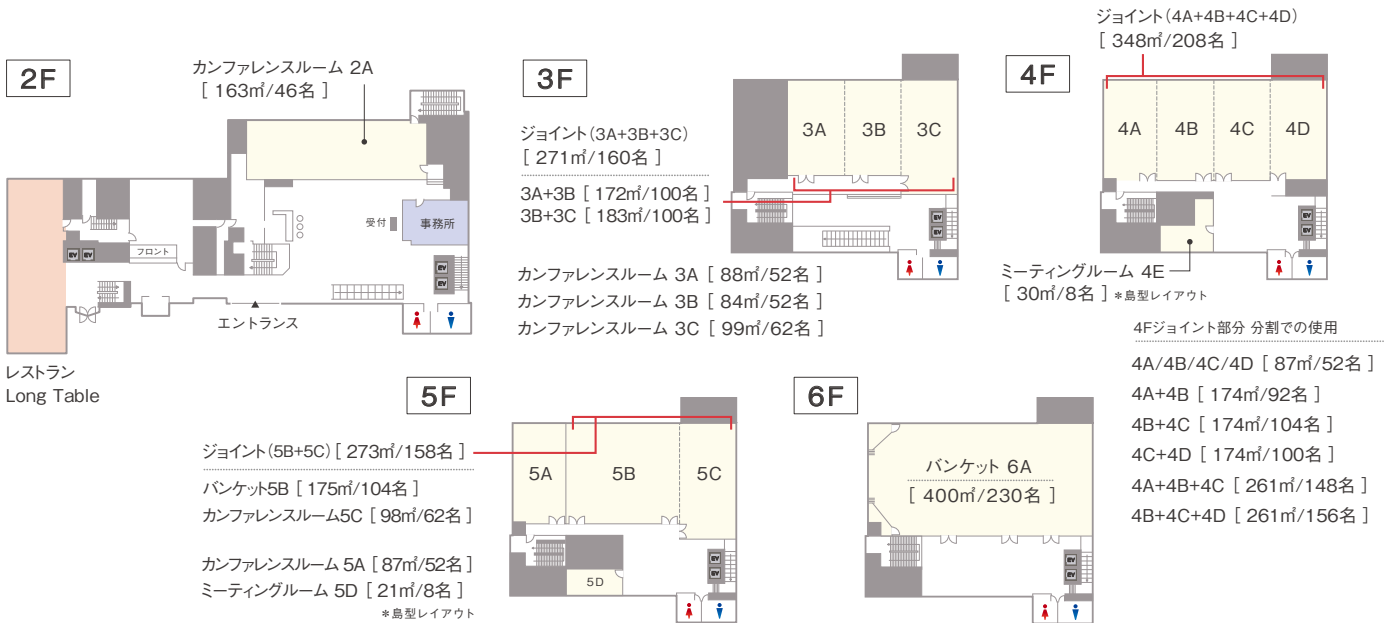

TKP TKPガーデンシティ大阪リバーサイドホテル

バンケット6A

桜ノ宮駅より徒歩3分。リバーサイドの好立地にあるホテル内会議室。

同一敷地内での宿泊が可能のため、遠方からのお客様を呼んでの懇親会にも最適な会場です。

ジョイント (バンケット5B+5C)

共有部

INFORMATION

- 収容人数 8~230名
- 面積 21~400㎡
- 会議室数 全14室
- その他 ホテル内施設/宿泊可
- アクセス 大規模会場・レストラン