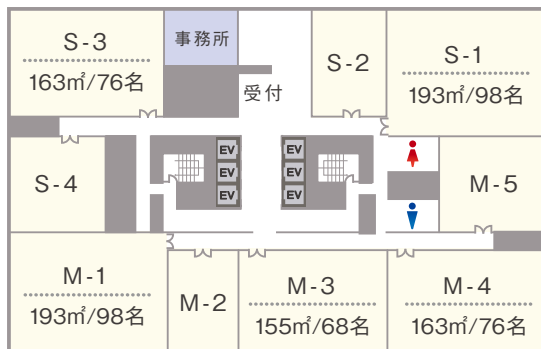

# TKP TKPガーデンシティ天神

地下鉄天神駅・1番出口に直結。天神エリアでの懇親会・商談会などにぜひご利用ください。

M-5

8F

S-2 [ 77㎡/30名 ]

S-4 [ 91㎡/38名 ]

昭和通り側 ▲

▼ 明治通り側

M-2 [ 77㎡/30名 ]

M-5 [ 98㎡/38名 ]

S-1

M-1 懇親会レイアウト

M-2

## INFORMATION

- 収容人数 30～98名
- 面積 77～193㎡
- 会議室数 全9室
- その他 オフィスビル内施設  
大規模会場
- アクセス 福岡市地下鉄空港線「天神駅」1番出口直結  
西鉄天神大牟田線「西鉄福岡駅」徒歩4分