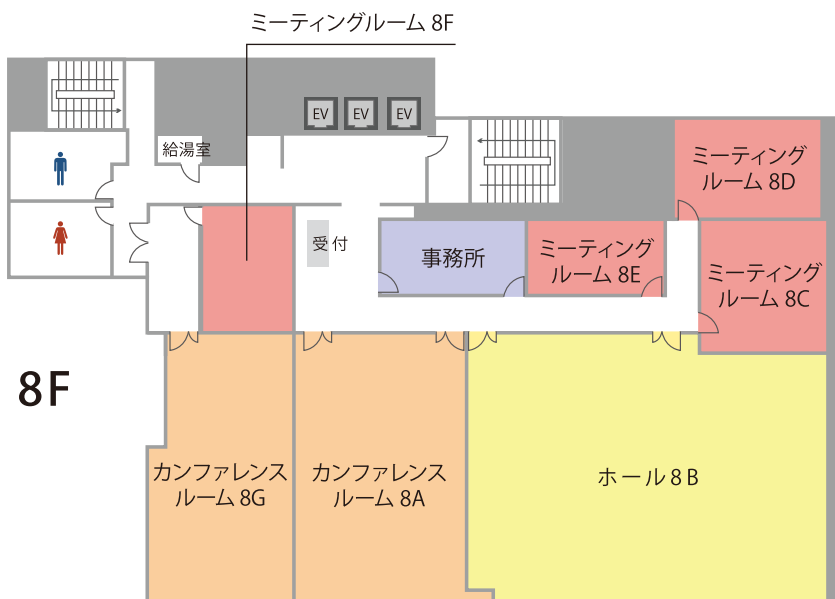

TKP 京都四条駅前カンファレンスセンター

四条駅・烏丸駅直結の好立地にあるリーズナブルな会場。

烏丸駅に立地する最大130名収容可能な会議室。
明るく広々とした室内は、会議・セミナーはもちろん
研修、説明会など様々な案件にご対応いたします。

□ 住 所

〒600-8006 京都府京都市下京区立売中之町100-1
四条KMビル 8F

□ アクセス

阪急京都線「烏丸駅」・「京都河原町駅」13番出口 直結
京都市営地下鉄烏丸線「四条駅」13番出口 直結
京阪本線「祇園四条駅」4番出口 徒歩8分

全国の会場をお探しの方は

高品質の貸会議室を割安価格でご提供!

TKP 貸会議室ネット

TKP 貸会議室ネット

検索

会場詳細

12名～195名収容の全7室。

ご利用用途・人数に応じた会議室をご用意しております。

フロア	名称	面積 (㎡)	定員 (名)
8F	カンファレンスルーム 8A	107	81
	ホール 8B	219	195
	ミーティングルーム 8C	39	24
	ミーティングルーム 8D	34	21
	ミーティングルーム 8E	24	12
	ミーティングルーム 8F	28	12
	カンファレンスルーム 8G	83	57

※3時間からご予約を承ります。

近隣おすすめ会場

TKP京都四条駅前カンファレンスセンターの他、至近におすすめの会議室がございます。

TKPガーデンシティ京都

- JR各線・京都市営地下鉄 烏丸線・近鉄京都線「京都駅」徒歩2分

京都タワー内のハイクオリティな会議室・宴会場・イベント会場。宴会場はホテルそのもの。

TKP京都四条烏丸カンファレンスセンター

- 京都市営烏丸線「四条（京都市営）駅」6番出口 徒歩2分

京都のビジネス中心地である四条烏丸通間近にある会議室。

オプションサービス

TKPなら会場のご利用に必要なサービスを一括手配可能！下記以外にも便利なサービスを多数をご用意しております。