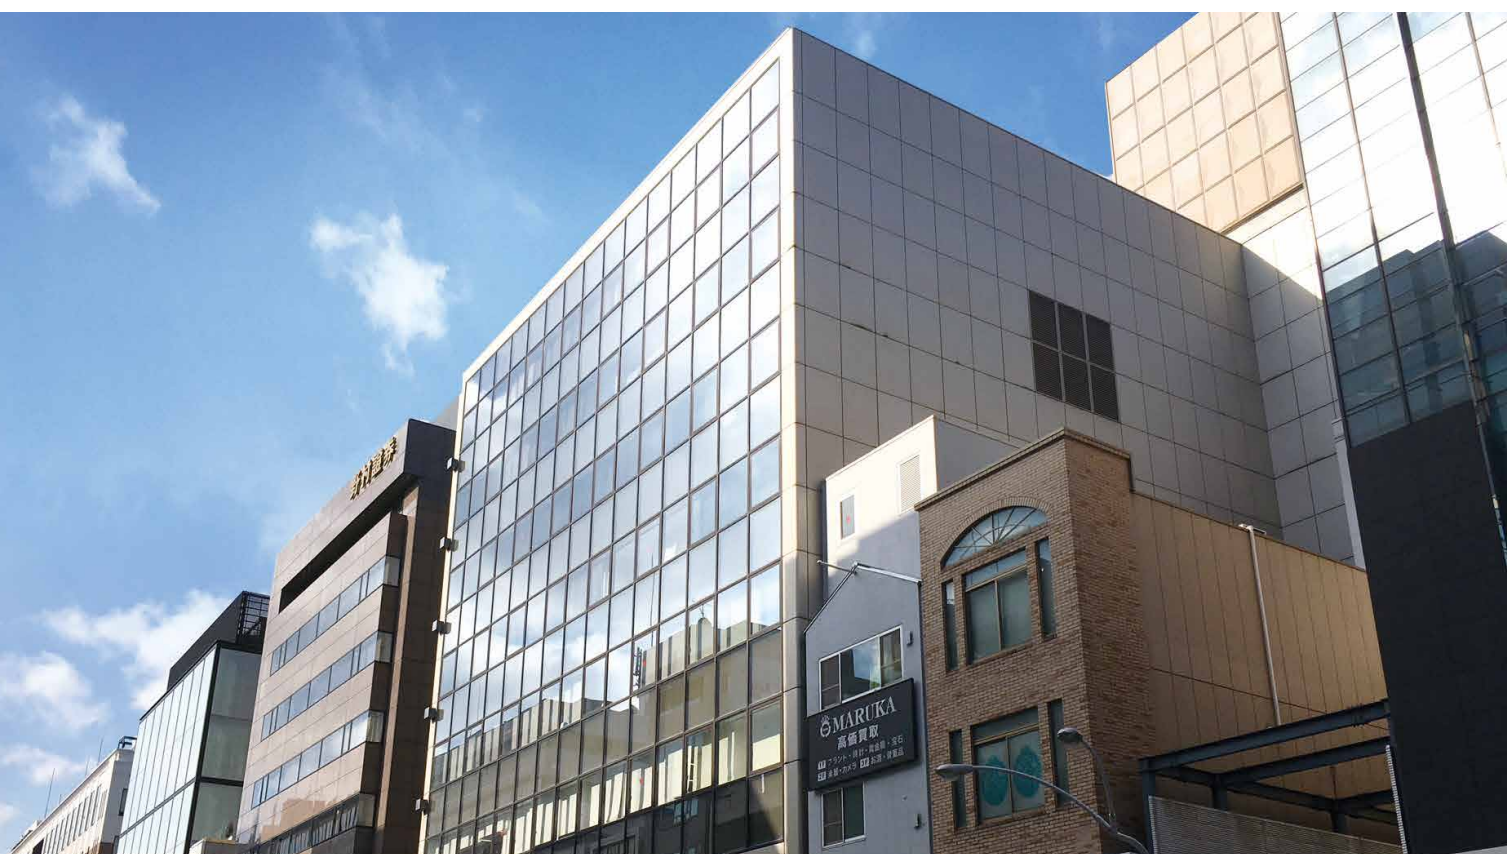

TKP 京都四条駅前カンファレンスセンター

四条駅・烏丸駅直結の好立地にあるリーズナブルな会場。

烏丸駅に立地する最大130名収容可能な会議室。
明るく広々とした室内は、会議・セミナーはもちろん
研修、説明会など様々な案件にご対応いたします。

□ 住 所

〒600-8006 京都府京都市下京区立売中之町100-1
四条KMビル 8F

□ アクセス

阪急京都線「烏丸駅」・「京都河原町駅」13番出口 直結
京都市営地下鉄烏丸線「四条駅」13番出口 直結
京阪本線「祇園四条駅」4番出口 徒歩8分