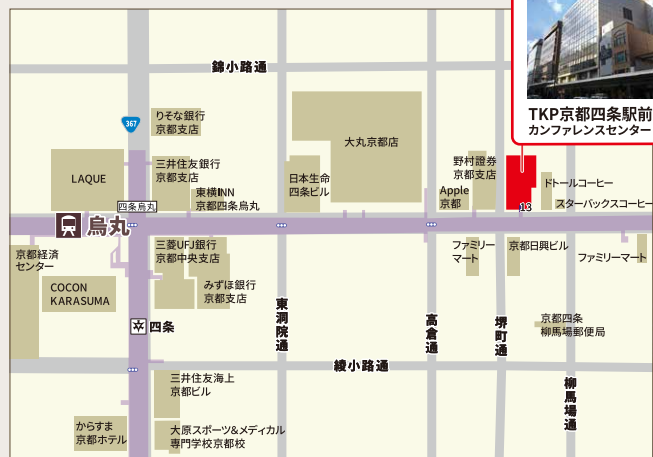

TKP 京都四条駅前カンファレンスセンター

四条駅・烏丸駅直結の好立地にあるリーズナブルな会場。

烏丸駅に立地する最大130名収容可能な会議室。
明るく広々とした室内は、会議・セミナーはもちろん
研修、説明会など様々な案件にご対応いたします。

□ 住 所

〒600-8006 京都府京都市下京区立売中之町100-1
四条KMビル 8F

□ アクセス

阪急京都線「烏丸駅」・「京都河原町駅」13番出口 直結
京都市営地下鉄烏丸線「四条駅」13番出口 直結
京阪本線「祇園四条駅」4番出口 徒歩8分

会場のお問合せ・ご予約

ホームページまたはお電話よりお気軽にご連絡ください。

□ ホームページ

TKP 京都四条駅前カンファレンスセンター

検索

□ 予約センター

075-600-2821

受付時間
9:00~18:00

全国の会場をお探しの方は

高品質の貸会議室を割安価格でご提供!

TKP 貸会議室ネット

TKP 貸会議室ネット

検索

会場詳細

12名～195名収容の全7室。

ご利用用途・人数に応じた会議室をご用意しております。

フロア	名称	面積 (㎡)	定員 (名)
8F	カンファレンスルーム 8A	107	81
	ホール 8B	219	195
	ミーティングルーム 8C	39	24
	ミーティングルーム 8D	34	21
	ミーティングルーム 8E	24	12
	ミーティングルーム 8F	28	12
	カンファレンスルーム 8G	83	57

※3時間からご予約を承ります。

近隣おすすめ会場

TKP京都四条駅前カンファレンスセンターの他、至近におすすめの会議室がございます。