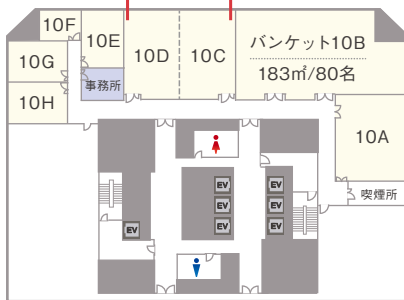

TKP TKPガーデンシティ大阪淀屋橋

天井高6m・200インチスクリーンを備えた大型ホール[バンケット19A]のほか4名様利用のミーティングルームまで、全11室を備えた会場です。

バンケット19A

10F

カンファレンスルーム(10C+10D)
[130㎡/64名]

分割での使用

カンファレンスルーム 10C [65㎡/26名]

カンファレンスルーム 10D [65㎡/26名]

カンファレンスルーム 10A
[79㎡/38名]

ミーティングルーム 10E
[33㎡/8名]*

ミーティングルーム 10F
[17㎡/4名]*

ミーティングルーム 10G/10H
[31㎡/8名]* 島型レイアウト

19F

ミーティングルーム19B
[28㎡/8名]
* 島型レイアウト

ミーティングルーム19C
[48㎡/12名]
* 島型レイアウト

ビルエントランス

バンケット19A 懇親会レイアウト例

INFORMATION

- 収容人数 26~176名
- 面積 17~290㎡
- 会議室数 全11室
- その他 オフィスビル内施設
- アクセス 大規模会場

大阪メトロ御堂筋線「淀屋橋駅」8番 徒歩5分
京阪本線「淀屋橋駅」19番出口 徒歩5分
大阪メトロ堺筋線「北浜(大阪府)駅」2番出口 徒歩5分

06-4400-5263
〒541-0042
大阪府大阪市中央区今橋2-5-8 トレードピア淀屋橋 10階