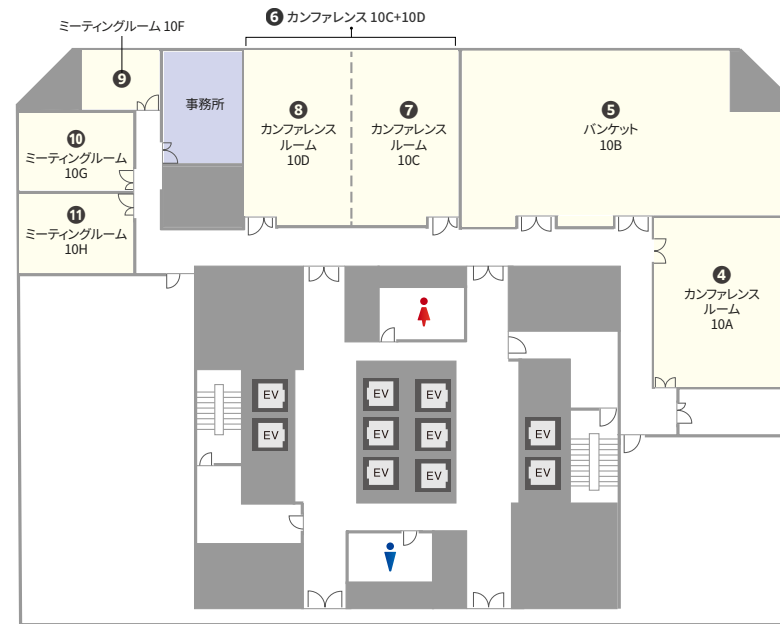

室数 全10室

「淀屋橋駅」「北浜（大阪府）駅」  
徒歩5分のイベントホール

TKP ガーデンシティ大阪淀屋橋は、式典や懇親会に最適な天井高6mの大型ホールを備えた会場です。音響設備もしっかり整っており、イベントの成功をお手伝いいたします。会議を始め、大規模セミナーなど大小さまざまな用途でご利用いただけます。

ご予約・お問合せ 9:00-18:00  
06-4400-5263

事務所直通 ご予約後はこちら  
06-6484-6430

## 料金一覧

NO	部屋名		所在階 (階)	面積 (㎡)	天井高 (m)	収容人数 (名)						料金 (円)		備考
						スクール	島型	T字島	ロノ字	正餐	立食	シアター*	通常 / 1時間	
①	バンケット	19A	19	290.37	6	264	216	216	90	108	108	203	55,500 (税込 61,050)	
②	ミーティングルーム	19B	19	27.69	2.6	-	12	-	-	-	-	-	6,000 (税込 6,600)	
③	ミーティングルーム	19C	19	42.22	2.6	-	18	-	24	-	-	22	6,500 (税込 7,150)	
④	カンファレンスルーム	10A	10	79.25	2.6	57	36	36	36	24	24	44	16,600 (税込 18,260)	
⑤	バンケット	10B	10	183.08	2.6	120	102	99	54	60	60	106	28,800 (税込 31,680)	
⑥	カンファレンス	10C+10D	10	130.2	2.6	96	72	54	48	36	36	84	24,000 (税込 26,400)	
⑦	カンファレンスルーム	10C	10	65.1	2.6	39	30	36	30	18	18	36	12,100 (税込 13,310)	
⑧	カンファレンスルーム	10D	10	65.1	2.6	39	30	36	30	18	18	33	12,100 (税込 13,310)	
⑨	ミーティングルーム	10F	10	17.12	2.6	-	6	-	-	-	-	-	5,500 (税込 6,050)	
⑩	ミーティングルーム	10G	10	31.42	2.6	-	12	-	18	-	-	-	6,000 (税込 6,600)	
⑪	ミーティングルーム	10H	10	31.42	2.6	-	12	-	18	-	-	-	6,000 (税込 6,600)	

\* シアター形式は、別途レイアウト変更料がかかります。