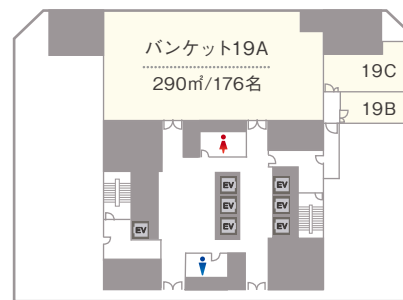

TKP TKPガーデンシティ大阪淀屋橋

天井高6m・200インチスクリーンを備えた大型ホール[バンケット19A]のほか4名様利用のミーティングルームまで、全11室を備えた会場です。

バンケット19A

10F

カンファレンスルーム(10C+10D)
[130㎡/64名]

分割での使用

カンファレンスルーム 10C [65㎡/26名]

カンファレンスルーム 10D [65㎡/26名]

カンファレンスルーム 10A
[79㎡/38名]

ミーティングルーム 10E
[33㎡/8名]*

ミーティングルーム 10F
[17㎡/4名]*

ミーティングルーム 10G/10H
[31㎡/8名]* 島型レイアウト

19F

ミーティングルーム19B
[28㎡/8名]
* 島型レイアウト

ミーティングルーム19C
[48㎡/12名]
* 島型レイアウト

ビルエントランス

バンケット19A 懇親会レイアウト例

INFORMATION

- 収容人数 26~176名
- 面積 17~290㎡
- 会議室数 全11室
- その他 オフィスビル内施設
- アクセス 大規模会場

大阪メトロ御堂筋線「淀屋橋駅」8番 徒歩5分
京阪本線「淀屋橋駅」19番出口 徒歩5分
大阪メトロ堺筋線「北浜(大阪府)駅」2番出口 徒歩5分

06-4400-5263
〒541-0042
大阪府大阪市中央区今橋2-5-8 トレードピア淀屋橋 10階