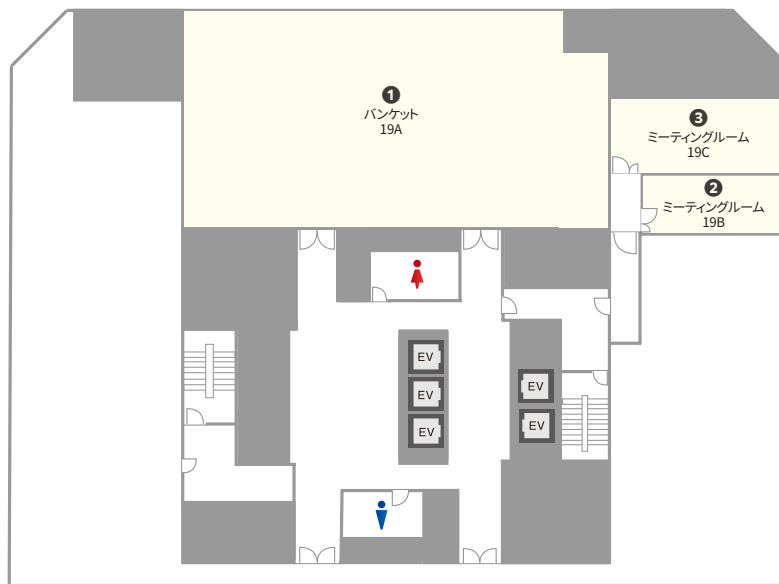

19F

10F

料金一覧

NO	部屋名		所在階 (階)	面積 (㎡)	天井高 (m)	収容人数 (名)						料金 (円)		備考
						スクール	島型	T字島	ロノ字	正餐	立食	シアター*	通常 / 1時間	
①	バンケット	19A	19	290.37	6	264	216	216	90	108	108	203	55,500 (税込 61,050)	
②	ミーティングルーム	19B	19	27.69	2.6	-	12	-	-	-	-	-	6,000 (税込 6,600)	
③	ミーティングルーム	19C	19	42.22	2.6	-	18	-	24	-	-	22	6,500 (税込 7,150)	
④	カンファレンスルーム	10A	10	79.25	2.6	57	36	36	36	24	24	44	16,600 (税込 18,260)	
⑤	バンケット	10B	10	183.08	2.6	120	102	99	54	60	60	106	28,800 (税込 31,680)	
⑥	カンファレンス	10C+10D	10	130.2	2.6	96	72	54	48	36	36	84	24,000 (税込 26,400)	
⑦	カンファレンスルーム	10C	10	65.1	2.6	39	30	36	30	18	18	36	12,100 (税込 13,310)	
⑧	カンファレンスルーム	10D	10	65.1	2.6	39	30	36	30	18	18	33	12,100 (税込 13,310)	
⑨	ミーティングルーム	10F	10	17.12	2.6	-	6	-	-	-	-	-	5,500 (税込 6,050)	
⑩	ミーティングルーム	10G	10	31.42	2.6	-	12	-	18	-	-	-	6,000 (税込 6,600)	
⑪	ミーティングルーム	10H	10	31.42	2.6	-	12	-	18	-	-	-	6,000 (税込 6,600)	

* シアター形式は、別途レイアウト変更料がかかります。

ご利用上の注意

- ※ 収容人数は、1テーブルにつき3名掛けもしくは最大限収容した場合の人数です。 ※ ご利用時間には、準備・ご入室・ご退室を含みます。 ※ ご利用料金等は予告なく変更させていただく場合がございますので、あらかじめご了承ください。
- ※ ご利用方法・ご利用内容によっては通常料金とは別途増料金が発生する場合がございます。あらかじめご了承ください。 ※ オプションサービス・備品のお申し込み、レイアウトを変更される場合は、ご利用日の3営業日前までにご連絡ください。
- ※ プロジェクターを設置する場合は表記の最大人数を収容できない場合がございます。 ※ 飲食物の持込みは原則ご遠慮いただいております。持込みご希望の方は、別途持込料及び清掃料を頂戴する形でご相談を承ります。 ※ 3時間から予約を承ります。
- ※ 7:00～9:00/21:00～23:00のご利用は早朝深夜割増料金30%を申し受けます。