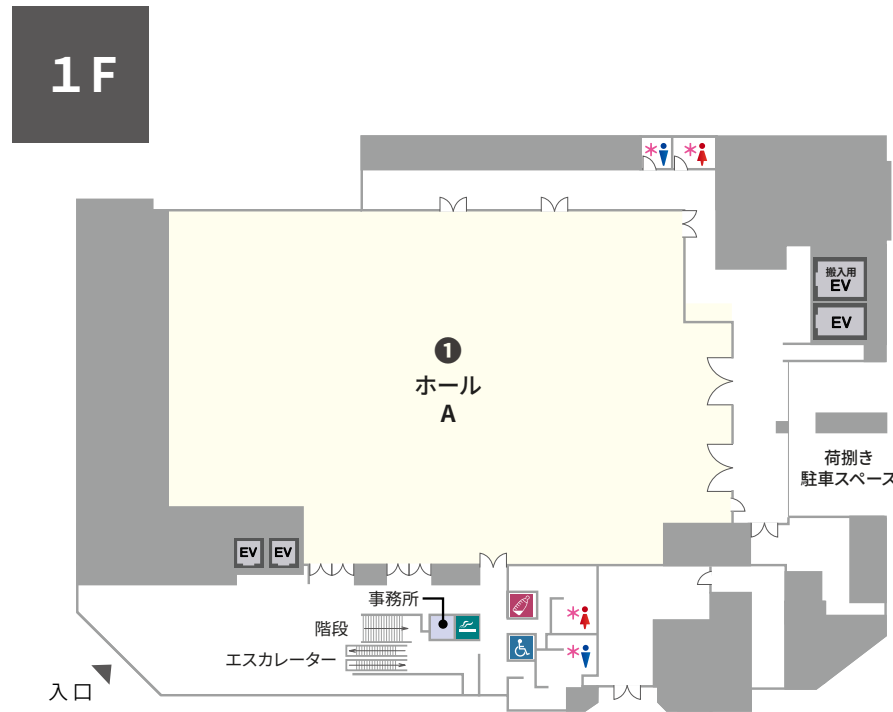

関東 - 神奈川県横浜市

TKP YOKOHAMA EKI NISHIGUCHI TAKASHIMAYA ROSEHALL

TKP横浜駅西口タカシマヤローズホール

住所	〒220-0004 神奈川県横浜市西区北幸 2-11-1 横浜駅西口 タカシマヤローズホール 1階・2階		
アクセス	<ul style="list-style-type: none"> ・京急本線「横浜駅」西口 ・みなとみらい線「横浜駅」西口 ・東急東横線「横浜駅」西口 ・JR東海道本線、JR横須賀線、JR京浜東北線「横浜駅」西口 ・相鉄本線「横浜駅」西口 ・横浜市営地下鉄ブルーライン「横浜駅」西口 	徒歩 6分	徒歩 6分
収容人数	165名～723名 スクール形式(3名掛け)		
面積	397㎡～1,327㎡	天井高	3.5m
室数	全4室		

株式会社ティーケーピー

本社：〒162-0844 東京都新宿区市谷八幡町8番地 TKP市ヶ谷ビル2階

お問合せ：03-4577-9269 旅行業取扱 観光庁長官登録旅行業第1967号 (一社)全国旅行業協会会員

K0277-372-N01 | 22.11

横浜駅西口から徒歩6分 利便性の高いイベントホール

TKP横浜駅西口タカシマヤローズホールは、横浜駅西口から徒歩6分の利便性の高いイベントホールです。収容人数400名、1,200㎡超のホールを2つご用意。ひとつはスライディング式ウォールで3分割使用が可能です。天井高はゆとりの3.5m。大規模な展示会にも対応のできる環境です。会社式典、国際会議や各種説明会など幅広くご利用いただけます。

ご予約・お問合せ 9:00-18:00
045-322-1361

全国の貸会議室をお探しなら
TKP 貸会議室ネット

室料一覧

NO	部屋名	所在階 (階)	面積 (㎡)	天井高 (m)	収容人数 (名)					料金 (円)	
					スクール	島型	シアター	正餐	立食	基本終日 (10時~18時) / 日	時間外延長料金 / 1時間
①	ホール A	1	1,241	3.5	708	720	1,178	408	670	1,000,000 (税込 1,100,000)	125,000 (税込 137,500)
②	ホール B	2	1,327	3.5	723	630	1,191	408	680	1,120,000 (税込 1,232,000)	140,000 (税込 154,000)
③	ホール B-1	2	459	3.5	222	222	410	84	140	400,000 (税込 440,000)	50,000 (税込 55,000)
④	ホール B-2	2	397	3.5	222	222	410	84	140	350,000 (税込 385,000)	43,750 (税込 48,125)
⑤	ホール B-3	2	471	3.5	165	198	354	72	120	430,000 (税込 473,000)	53,750 (税込 59,125)
⑥	ホール B-1 + B-2	2	856	3.5	444	444	820	168	280	750,000 (税込 825,000)	93,750 (税込 103,125)
⑦	ホール B-2 + B-3	2	868	3.5	387	420	764	156	260	780,000 (税込 858,000)	97,500 (税込 107,250)

ご利用上の注意

※ 表示面積は小数点以下を四捨五入した数値です。 ※ 収容人数は、1テーブルにつき3名掛けもしくは最大限収容した場合の人数です。
 ※ 会場のご利用時間は8:00~21:00となります(ご入室/準備~片付け/ご退室を含みます。) ▶ 10:00~18:00 (通常利用時間) ▶ 8:00~10:00 (時間外利用) ▶ 18:00~21:00 (時間外利用)
 ※ ご利用方法・ご利用内容によっては通常料金とは別途割増料金が発生する場合がございます。あらかじめご了承ください。 ※ 控室は無料でご利用いただけます。(1フロアにつき2部屋までとなります) ※ スクリーン以外の備品(机・椅子含む)は基本有料です。