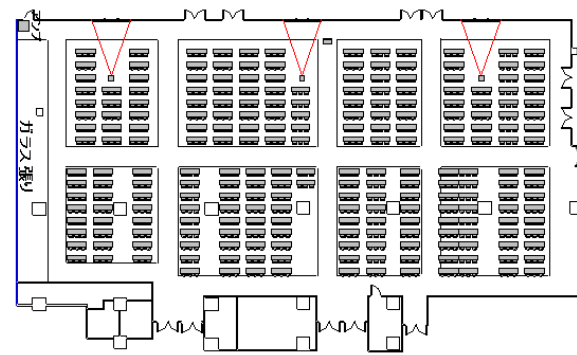

② ホール B

備品料金一覧

品名	① ホールA			② ホールB			③ ホールB-1			④ ホールB-2			⑤ ホールB-3		
	個数	単価(税抜)	小計(税抜)	個数	単価(税抜)	小計(税抜)	個数	単価(税抜)	小計(税抜)	個数	単価(税抜)	小計(税抜)	個数	単価(税抜)	小計(税抜)
1 机 (W1800×D450)	230	1,000	230,000	236	1,000	236,000	73	1,000	73,000	73	1,000	73,000	55	1,000	55,000
2 椅子	690	500	345,000	708	500	354,000	219	500	109,500	219	500	109,500	165	500	82,500
3 プロジェクター ※1	2	137,500	275,000	3	137,500	412,500	1	60,000	60,000	1	60,000	60,000	1	60,000	60,000
4 プロジェクター台	2	2,000	4,000	3	2,000	6,000	1	2,000	2,000	1	2,000	2,000	1	2,000	2,000
5 演台	1	5,000	5,000	1	5,000	5,000	1	5,000	5,000	1	5,000	5,000	1	5,000	5,000
6 DVI分配器	-	-	10,000	-	-	10,000	-	-	-	-	-	-	-	-	-
7 ケーブル類一式	-	-	30,000	-	-	30,000	-	-	30,000	-	-	30,000	-	-	30,000
8 養生費	-	-	40,000	-	-	40,000	-	-	40,000	-	-	40,000	-	-	40,000
9 運搬費	-	-	200,000	-	-	200,000	-	-	100,000	-	-	100,000	-	-	100,000
10 設置撤去費用	-	-	200,000	-	-	200,000	-	-	120,000	-	-	120,000	-	-	120,000
	合計 (税抜) 1,339,000 (税込) 1,472,900			合計 (税抜) 1,485,500 (税込) 1,634,050			合計 (税抜) 539,500 (税込) 593,450			合計 (税抜) 539,500 (税込) 593,450			合計 (税抜) 494,500 (税込) 543,950		

※すべて概算金額です。

※1 [プロジェクター仕様] ① ホールA ② ホールB : (8500LM) WXGA 16:10 (レンズ込) / ③ ホールB-1 ④ ホールB-2 ⑤ ホールB-3 : (5500LM) WUXGA 16:10