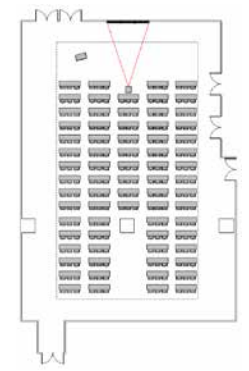

ご予約・お問合せ 9:00-18:00
045-322-1361

全国の貸会議室をお探しなら
TKP 貸会議室ネット

室料一覧

NO	部屋名	所在階 (階)	面積 (㎡)	天井高 (m)	収容人数 (名)					料金 (円)	
					スクール	島型	シアター	正餐	立食	基本終日 (10時~18時) / 日	時間外延長料金 / 1時間
①	ホール A	1	1,241	3.5	708	720	1,178	408	670	1,000,000 (税込 1,100,000)	125,000 (税込 137,500)
②	ホール B	2	1,327	3.5	723	630	1,191	408	680	1,120,000 (税込 1,232,000)	140,000 (税込 154,000)
③	ホール B-1	2	459	3.5	222	222	410	84	140	400,000 (税込 440,000)	50,000 (税込 55,000)
④	ホール B-2	2	397	3.5	222	222	410	84	140	350,000 (税込 385,000)	43,750 (税込 48,125)
⑤	ホール B-3	2	471	3.5	165	198	354	72	120	430,000 (税込 473,000)	53,750 (税込 59,125)
⑥	ホール B-1 + B-2	2	856	3.5	444	444	820	168	280	750,000 (税込 825,000)	93,750 (税込 103,125)
⑦	ホール B-2 + B-3	2	868	3.5	387	420	764	156	260	780,000 (税込 858,000)	97,500 (税込 107,250)

施設内の360度画像を
ご覧いただけます。

① ホール A

② ホール B

⑤ ホール B-3

④ ホール B-2

③ ホール B-1

備品料金一覧

品名	① ホールA			② ホールB			③ ホールB-1			④ ホールB-2			⑤ ホールB-3		
	個数	単価(税抜)	小計(税抜)	個数	単価(税抜)	小計(税抜)	個数	単価(税抜)	小計(税抜)	個数	単価(税抜)	小計(税抜)	個数	単価(税抜)	小計(税抜)
1 机 (W1800×D450)	230	1,000	230,000	236	1,000	236,000	73	1,000	73,000	73	1,000	73,000	55	1,000	55,000
2 椅子	690	500	345,000	708	500	354,000	219	500	109,500	219	500	109,500	165	500	82,500
3 プロジェクター ※1	2	137,500	275,000	3	137,500	412,500	1	60,000	60,000	1	60,000	60,000	1	60,000	60,000
4 プロジェクター台	2	2,000	4,000	3	2,000	6,000	1	2,000	2,000	1	2,000	2,000	1	2,000	2,000
5 演台	1	5,000	5,000	1	5,000	5,000	1	5,000	5,000	1	5,000	5,000	1	5,000	5,000
6 DVI分配器	-	-	10,000	-	-	10,000	-	-	-	-	-	-	-	-	-
7 ケーブル類一式	-	-	30,000	-	-	30,000	-	-	30,000	-	-	30,000	-	-	30,000
8 養生費	-	-	40,000	-	-	40,000	-	-	40,000	-	-	40,000	-	-	40,000
9 運搬費	-	-	200,000	-	-	200,000	-	-	100,000	-	-	100,000	-	-	100,000
10 設置撤去費用	-	-	200,000	-	-	200,000	-	-	120,000	-	-	120,000	-	-	120,000
	合計 (税抜) 1,339,000 (税込) 1,472,900			合計 (税抜) 1,485,500 (税込) 1,634,050			合計 (税抜) 539,500 (税込) 593,450			合計 (税抜) 539,500 (税込) 593,450			合計 (税抜) 494,500 (税込) 543,950		