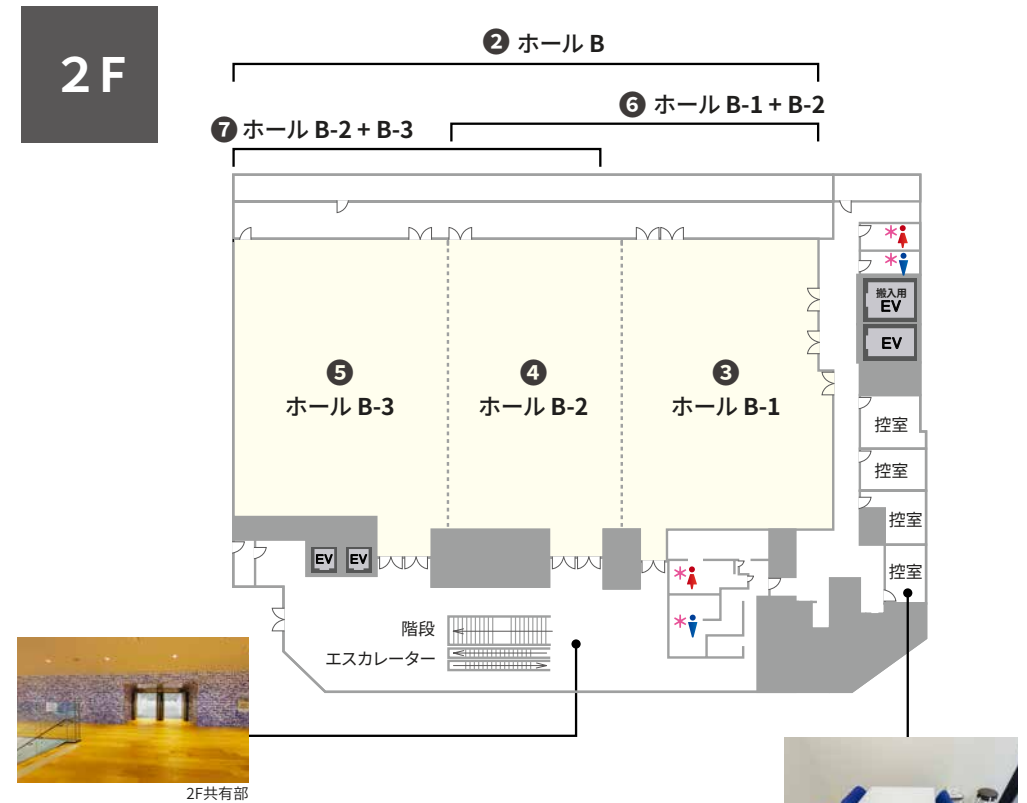

関東 - 神奈川県横浜市

TKP YOKOHAMA EKI NISHIGUCHI TAKASHIMAYA ROSEHALL

TKP横浜駅西口タカシマヤローズホール

住所	〒220-0004 神奈川県横浜市西区北幸 2-11-1 横浜駅西口 タカシマヤローズホール 1階・2階		
アクセス	<ul style="list-style-type: none"> ・京急本線「横浜駅」西口 ・みなとみらい線「横浜駅」西口 ・東急東横線「横浜駅」西口 ・JR東海道本線、JR横須賀線、JR京浜東北線「横浜駅」西口 ・相鉄本線「横浜駅」西口 ・横浜市営地下鉄ブルーライン「横浜駅」西口 	徒歩 6分	徒歩 6分
収容人数	165名～723名 スクール形式(3名掛け)		
面積	397㎡～1,327㎡	天井高	3.5m
室数	全4室		

株式会社ティーケーピー

本社：〒162-0844 東京都新宿区市谷八幡町8番地 TKP市ヶ谷ビル2階

お問合せ：03-4577-9269 旅行業取扱 観光庁長官登録旅行業第1967号 (一社)全国旅行業協会会員

K0277-372-N01 | 22.11

横浜駅西口から徒歩6分 利便性の高いイベントホール

TKP横浜駅西口タカシマヤローズホールは、横浜駅西口から徒歩6分の利便性の高いイベントホールです。収容人数400名、1,200㎡超のホールを2つご用意。ひとつはスライディング式ウォールで3分割使用が可能です。天井高はゆとりの3.5m。大規模な展示会にも対応のできる環境です。会社式典、国際会議や各種説明会など幅広くご利用いただけます。

ご予約・お問合せ 9:00-18:00
045-322-1361

全国の貸会議室をお探しなら
TKP 貸会議室ネット

室料一覧

NO	部屋名	所在階 (階)	面積 (㎡)	天井高 (m)	収容人数 (名)					料金 (円)	
					スクール	島型	シアター	正餐	立食	基本終日 (10時~18時) / 日	時間外延長料金 / 1時間
①	ホール A	1	1,241	3.5	708	720	1,178	408	670	1,000,000 (税込 1,100,000)	125,000 (税込 137,500)
②	ホール B	2	1,327	3.5	723	630	1,191	408	680	1,120,000 (税込 1,232,000)	140,000 (税込 154,000)
③	ホール B-1	2	459	3.5	222	222	410	84	140	400,000 (税込 440,000)	50,000 (税込 55,000)
④	ホール B-2	2	397	3.5	222	222	410	84	140	350,000 (税込 385,000)	43,750 (税込 48,125)
⑤	ホール B-3	2	471	3.5	165	198	354	72	120	430,000 (税込 473,000)	53,750 (税込 59,125)
⑥	ホール B-1 + B-2	2	856	3.5	444	444	820	168	280	750,000 (税込 825,000)	93,750 (税込 103,125)
⑦	ホール B-2 + B-3	2	868	3.5	387	420	764	156	260	780,000 (税込 858,000)	97,500 (税込 107,250)

ご利用上の注意

※ 表示面積は小数点以下を四捨五入した数値です。 ※ 収容人数は、1テーブルにつき3名掛けもしくは最大限収容した場合の人数です。
 ※ 会場のご利用時間は8:00~21:00となります(ご入室/準備~片付け/ご退室を含みます。) ▶ 10:00~18:00 (通常利用時間) ▶ 8:00~10:00 (時間外利用) ▶ 18:00~21:00 (時間外利用)
 ※ ご利用方法・ご利用内容によっては通常料金とは別途割増料金が発生する場合がございます。あらかじめご了承ください。 ※ 控室は無料でご利用いただけます。(1フロアにつき2部屋までとなります) ※ スクリーン以外の備品(机・椅子含む)は基本有料です。