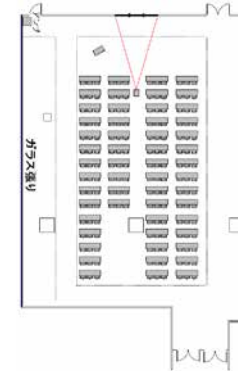

ご予約・お問合せ 9:00-18:00
045-322-1361

全国の貸会議室をお探しなら
TKP 貸会議室ネット

室料一覧

NO	部屋名	所在階 (階)	面積 (㎡)	天井高 (m)	収容人数 (名)					料金 (円)	
					スクール	島型	シアター	正餐	立食	基本終日 (10時~18時) / 日	時間外延長料金 / 1時間
①	ホール A	1	1,241	3.5	708	720	1,178	408	670	1,000,000 (税込 1,100,000)	125,000 (税込 137,500)
②	ホール B	2	1,327	3.5	723	630	1,191	408	680	1,120,000 (税込 1,232,000)	140,000 (税込 154,000)
③	ホール B-1	2	459	3.5	222	222	410	84	140	400,000 (税込 440,000)	50,000 (税込 55,000)
④	ホール B-2	2	397	3.5	222	222	410	84	140	350,000 (税込 385,000)	43,750 (税込 48,125)
⑤	ホール B-3	2	471	3.5	165	198	354	72	120	430,000 (税込 473,000)	53,750 (税込 59,125)
⑥	ホール B-1 + B-2	2	856	3.5	444	444	820	168	280	750,000 (税込 825,000)	93,750 (税込 103,125)
⑦	ホール B-2 + B-3	2	868	3.5	387	420	764	156	260	780,000 (税込 858,000)	97,500 (税込 107,250)

施設内の360度画像を
ご覧いただけます。

① ホール A

② ホール B

⑤ ホール B-3

④ ホール B-2

③ ホール B-1

備品料金一覧

品名	① ホールA			② ホールB			③ ホールB-1			④ ホールB-2			⑤ ホールB-3		
	個数	単価(税抜)	小計(税抜)	個数	単価(税抜)	小計(税抜)	個数	単価(税抜)	小計(税抜)	個数	単価(税抜)	小計(税抜)	個数	単価(税抜)	小計(税抜)
1 机 (W1800×D450)	230	1,000	230,000	236	1,000	236,000	73	1,000	73,000	73	1,000	73,000	55	1,000	55,000
2 椅子	690	500	345,000	708	500	354,000	219	500	109,500	219	500	109,500	165	500	82,500
3 プロジェクター ※1	2	137,500	275,000	3	137,500	412,500	1	60,000	60,000	1	60,000	60,000	1	60,000	60,000
4 プロジェクター台	2	2,000	4,000	3	2,000	6,000	1	2,000	2,000	1	2,000	2,000	1	2,000	2,000
5 演台	1	5,000	5,000	1	5,000	5,000	1	5,000	5,000	1	5,000	5,000	1	5,000	5,000
6 DVI分配器	-	-	10,000	-	-	10,000	-	-	-	-	-	-	-	-	-
7 ケーブル類一式	-	-	30,000	-	-	30,000	-	-	30,000	-	-	30,000	-	-	30,000
8 養生費	-	-	40,000	-	-	40,000	-	-	40,000	-	-	40,000	-	-	40,000
9 運搬費	-	-	200,000	-	-	200,000	-	-	100,000	-	-	100,000	-	-	100,000
10 設置撤去費用	-	-	200,000	-	-	200,000	-	-	120,000	-	-	120,000	-	-	120,000
	合計 (税抜) 1,339,000 (税込) 1,472,900			合計 (税抜) 1,485,500 (税込) 1,634,050			合計 (税抜) 539,500 (税込) 593,450			合計 (税抜) 539,500 (税込) 593,450			合計 (税抜) 494,500 (税込) 543,950		