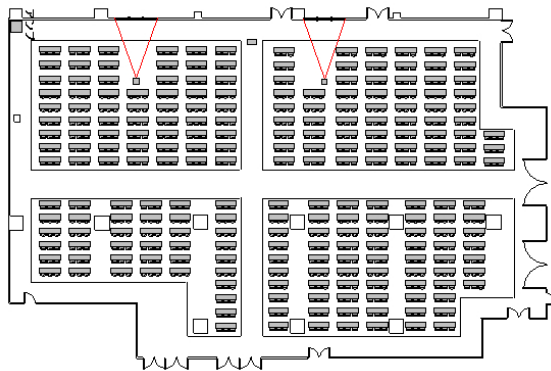

① ホール A

備品料金一覧

品名	① ホールA			② ホールB			③ ホールB-1			④ ホールB-2			⑤ ホールB-3		
	個数	単価(税抜)	小計(税抜)	個数	単価(税抜)	小計(税抜)	個数	単価(税抜)	小計(税抜)	個数	単価(税抜)	小計(税抜)	個数	単価(税抜)	小計(税抜)
1 机 (W1800×D450)	230	1,000	230,000	236	1,000	236,000	73	1,000	73,000	73	1,000	73,000	55	1,000	55,000
2 椅子	690	500	345,000	708	500	354,000	219	500	109,500	219	500	109,500	165	500	82,500
3 プロジェクター ※1	2	137,500	275,000	3	137,500	412,500	1	60,000	60,000	1	60,000	60,000	1	60,000	60,000
4 プロジェクター台	2	2,000	4,000	3	2,000	6,000	1	2,000	2,000	1	2,000	2,000	1	2,000	2,000
5 演台	1	5,000	5,000	1	5,000	5,000	1	5,000	5,000	1	5,000	5,000	1	5,000	5,000
6 DVI分配器	-	-	10,000	-	-	10,000	-	-	-	-	-	-	-	-	-
7 ケーブル類一式	-	-	30,000	-	-	30,000	-	-	30,000	-	-	30,000	-	-	30,000
8 養生費	-	-	40,000	-	-	40,000	-	-	40,000	-	-	40,000	-	-	40,000
9 運搬費	-	-	200,000	-	-	200,000	-	-	100,000	-	-	100,000	-	-	100,000
10 設置撤去費用	-	-	200,000	-	-	200,000	-	-	120,000	-	-	120,000	-	-	120,000
	合計 (税抜) 1,339,000 (税込) 1,472,900			合計 (税抜) 1,485,500 (税込) 1,634,050			合計 (税抜) 539,500 (税込) 593,450			合計 (税抜) 539,500 (税込) 593,450			合計 (税抜) 494,500 (税込) 543,950		

※すべて概算金額です。

※1 [プロジェクター仕様] ① ホールA ② ホールB : (8500LM) WXGA 16:10 (レンズ込) / ③ ホールB-1 ④ ホールB-2 ⑤ ホールB-3 : (5500LM) WUXGA 16:10