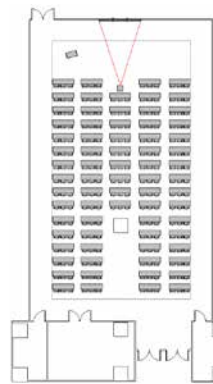

ご予約・お問合せ 9:00-18:00
045-322-1361

全国の貸会議室をお探しなら
TKP 貸会議室ネット

室料一覧

NO	部屋名	所在階 (階)	面積 (㎡)	天井高 (m)	収容人数 (名)					料金 (円)	
					スクール	島型	シアター	正餐	立食	基本終日 (10時~18時) / 日	時間外延長料金 / 1時間
①	ホール A	1	1,241	3.5	708	720	1,178	408	670	1,000,000 (税込 1,100,000)	125,000 (税込 137,500)
②	ホール B	2	1,327	3.5	723	630	1,191	408	680	1,120,000 (税込 1,232,000)	140,000 (税込 154,000)
③	ホール B-1	2	459	3.5	222	222	410	84	140	400,000 (税込 440,000)	50,000 (税込 55,000)
④	ホール B-2	2	397	3.5	222	222	410	84	140	350,000 (税込 385,000)	43,750 (税込 48,125)
⑤	ホール B-3	2	471	3.5	165	198	354	72	120	430,000 (税込 473,000)	53,750 (税込 59,125)
⑥	ホール B-1 + B-2	2	856	3.5	444	444	820	168	280	750,000 (税込 825,000)	93,750 (税込 103,125)
⑦	ホール B-2 + B-3	2	868	3.5	387	420	764	156	260	780,000 (税込 858,000)	97,500 (税込 107,250)

施設内の360度画像を
ご覧いただけます。

① ホール A

② ホール B

⑤ ホール B-3

④ ホール B-2

③ ホール B-1

備品料金一覧

品名	① ホールA			② ホールB			③ ホールB-1			④ ホールB-2			⑤ ホールB-3		
	個数	単価(税抜)	小計(税抜)	個数	単価(税抜)	小計(税抜)	個数	単価(税抜)	小計(税抜)	個数	単価(税抜)	小計(税抜)	個数	単価(税抜)	小計(税抜)
1 机 (W1800×D450)	230	1,000	230,000	236	1,000	236,000	73	1,000	73,000	73	1,000	73,000	55	1,000	55,000
2 椅子	690	500	345,000	708	500	354,000	219	500	109,500	219	500	109,500	165	500	82,500
3 プロジェクター ※1	2	137,500	275,000	3	137,500	412,500	1	60,000	60,000	1	60,000	60,000	1	60,000	60,000
4 プロジェクター台	2	2,000	4,000	3	2,000	6,000	1	2,000	2,000	1	2,000	2,000	1	2,000	2,000
5 演台	1	5,000	5,000	1	5,000	5,000	1	5,000	5,000	1	5,000	5,000	1	5,000	5,000
6 DVI分配器	-	-	10,000	-	-	10,000	-	-	-	-	-	-	-	-	-
7 ケーブル類一式	-	-	30,000	-	-	30,000	-	-	30,000	-	-	30,000	-	-	30,000
8 養生費	-	-	40,000	-	-	40,000	-	-	40,000	-	-	40,000	-	-	40,000
9 運搬費	-	-	200,000	-	-	200,000	-	-	100,000	-	-	100,000	-	-	100,000
10 設置撤去費用	-	-	200,000	-	-	200,000	-	-	120,000	-	-	120,000	-	-	120,000
	合計 (税抜) 1,339,000 (税込) 1,472,900			合計 (税抜) 1,485,500 (税込) 1,634,050			合計 (税抜) 539,500 (税込) 593,450			合計 (税抜) 539,500 (税込) 593,450			合計 (税抜) 494,500 (税込) 543,950		