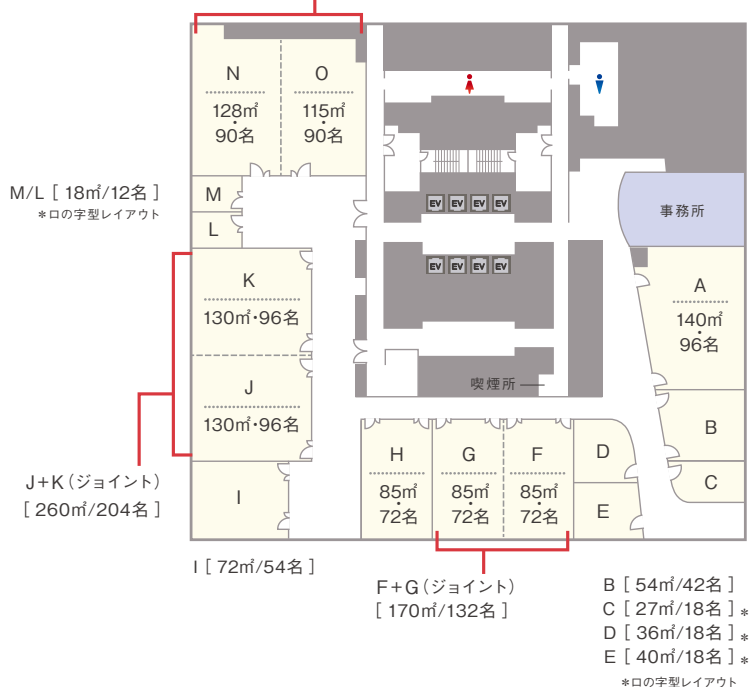

TKP TKPガーデンシティPREMIUM名古屋ルーセントタワー

名古屋駅・桜通口より徒歩5分。地下通路L4出口直結のランドマークビル。

ハイクオリティなビジネススペースで、12名から204名まで対応可能なお部屋を取り揃えています。

J+K

16F

N+O (ジョイント)
[243㎡/180名]

N+O

INFORMATION

- 収容人数 12~204名
- 面積 18~260㎡
- 会議室数 全15室
- その他 オフィスビル内施設
大規模会場
- アクセス JR東海道本線/名古屋市営桜通線/名古屋市営東山線
「名古屋駅」桜通口 徒歩5分
近鉄名古屋線「近鉄名古屋駅」徒歩5分
名鉄名古屋本線「名鉄名古屋駅」徒歩5分