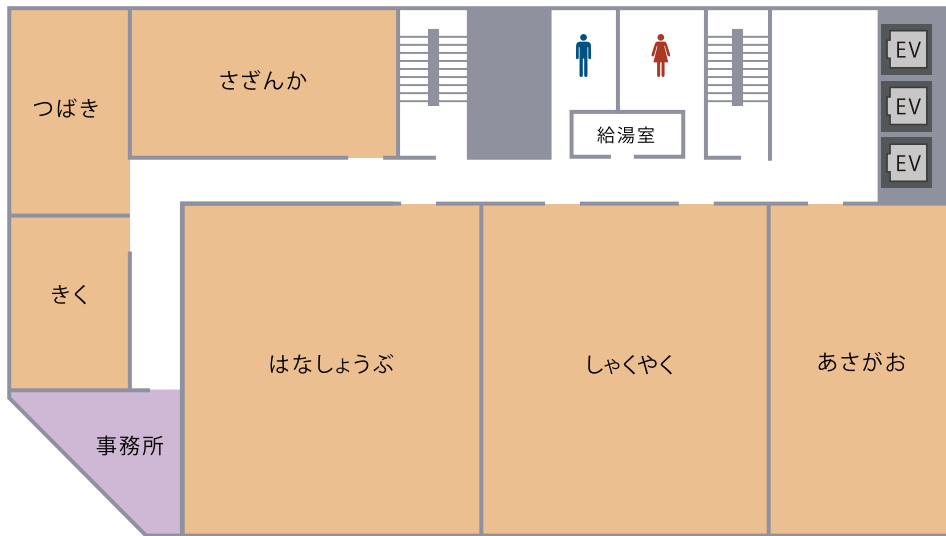

# 会場詳細

14名～66名収容の全6室。会議・研修・説明会・面接など多様な用途でご利用いただけます。

フロア	名称	面積 (㎡)	定員 (名)
9F	あさがお	93	42
	しゃくやく	140	60
	はなしょうぶ	155	66
	きく	32	14
	つばき	37	16
	さざんか	54	18

※3時間からご予約を承ります。