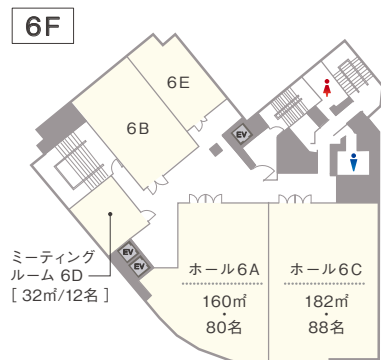

TKP TKPガーデンシティ広島駅前大橋

ホール3A

広島駅南口・駅前通り沿いに徒歩5分のロケーション。

大型会議室に加え、同ビル1・2階には市内最大規模のワーキング施設も備えた多目的施設です。

3F カンファレンスルーム 3B [87㎡/52名]
カンファレンスルーム 3C [47㎡/20名]

4F カンファレンスルーム 4B [87㎡/52名]
カンファレンスルーム 4C [47㎡/20名]

5F カンファレンスルーム 5B [87㎡/52名]
カンファレンスルーム 5C [47㎡/20名]

カンファレンスルーム 6B [87㎡/52名]
カンファレンスルーム 6E [47㎡/20名]

1階 *fabbit*
TKP fabbit広島駅前

市内最大規模の
ワーキング施設

i INFORMATION

- 収容人数 12~184名
- 面積 32~346㎡
- 会議室数 全17室
- その他 オフィスビル内施設
ワーキングスペース (1階・2階)・駐車場 (最大10台)
- アクセス JR山陽本線 / JR芸備線 / JR可部線 「広島駅」南口 徒歩5分
広島電鉄2号線 / 広島電鉄6号線 「稲荷町(広島県)駅」 徒歩3分