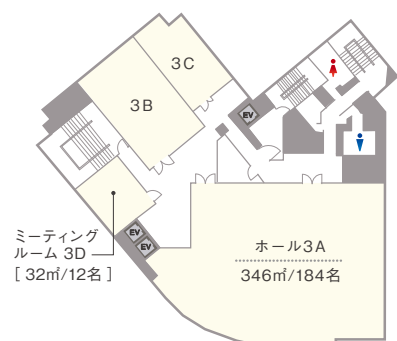

TKP TKPガーデンシティ広島駅前大橋

ホール3A

広島駅南口・駅前通り沿いに徒歩5分のロケーション。

大型会議室に加え、同ビル1・2階には市内最大規模のワーキング施設も備えた多目的施設です。

3F カンファレンスルーム 3B [87㎡/52名]
カンファレンスルーム 3C [47㎡/20名]

4F カンファレンスルーム 4B [87㎡/52名]
カンファレンスルーム 4C [47㎡/20名]

5F カンファレンスルーム 5B [87㎡/52名]
カンファレンスルーム 5C [47㎡/20名]

カンファレンスルーム 6B [87㎡/52名]
カンファレンスルーム 6E [47㎡/20名]

1階 *fabbit*
TKP fabbit広島駅前

市内最大規模の
ワーキング施設

i INFORMATION

- 収容人数 12~184名
- 面積 32~346㎡
- 会議室数 全17室
- その他 オフィスビル内施設
ワーキングスペース (1階・2階)・駐車場 (最大10台)
- アクセス JR山陽本線 / JR芸備線 / JR可部線 「広島駅」南口 徒歩5分
広島電鉄2号線 / 広島電鉄6号線 「稲荷町(広島県)駅」 徒歩3分