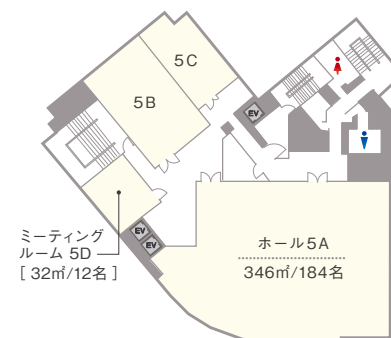

TKP TKPガーデンシティ広島駅前大橋

ホール3A

広島駅南口・駅前通り沿いに徒歩5分のロケーション。

大型会議室に加え、同ビル1・2階には市内最大規模のワーキング施設も備えた多目的施設です。

3F カンファレンスルーム 3B [87㎡/52名]
カンファレンスルーム 3C [47㎡/20名]

4F カンファレンスルーム 4B [87㎡/52名]
カンファレンスルーム 4C [47㎡/20名]

5F カンファレンスルーム 5B [87㎡/52名]
カンファレンスルーム 5C [47㎡/20名]

カンファレンスルーム 6B [87㎡/52名]
カンファレンスルーム 6E [47㎡/20名]

1階 *fabbit*
TKP fabbit広島駅前

市内最大規模の
ワーキング施設

i INFORMATION

- 収容人数 12~184名
- 面積 32~346㎡
- 会議室数 全17室
- その他 オフィスビル内施設
ワーキングスペース (1階・2階)・駐車場 (最大10台)
- アクセス JR山陽本線 / JR芸備線 / JR可部線 「広島駅」南口 徒歩5分
広島電鉄2号線 / 広島電鉄6号線 「稲荷町(広島県)駅」 徒歩3分