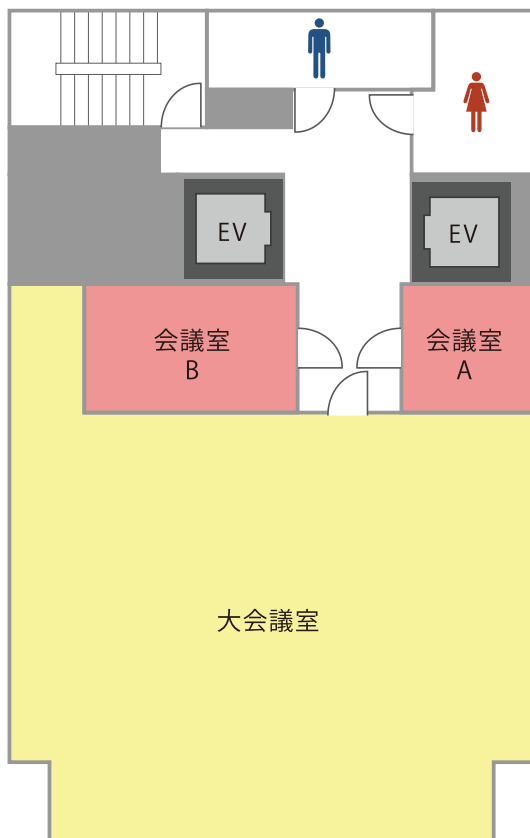

貸会議室のご案内

TKP TKP 名古屋栄会議室

栄駅より徒歩2分にある綺麗な格安貸会議室。

大津通りに面している格安な貸会議室。栄駅より徒歩2分と利便性があるので、会議・研修会場として最適です。

□ 住 所

〒460-0008
愛知県名古屋市中区栄3丁目4-21 TOSHIN SAKAEビル 7F

□ アクセス

名古屋市営東山線・名古屋市中区栄3丁目4番出口(クリスタル広場)
地上に上がり徒歩2分

TKP 貸会議室ネット

会場詳細

4名～40名収容の全3室。
人数や用途に合わせてレイアウト変更も承ります。

7F

名称	面積 (㎡)	定員 (名)	
		スクール	島型
大会議室	109	40	—
会議室 A	8	—	4
会議室 B	13	—	4

近隣おすすめ会場

TKP 名古屋栄会議室の他、
至近におすすめの会議室がございます。

TKP ガーデンシティ名古屋

- 名古屋市営東山線・名古屋市営名城線「栄駅」2出口 徒歩1分
- 名古屋市営桜通線「久屋大通駅」3出口 徒歩2分

最高品質のホテル内バンケットホール。
幅広くご利用いただける多彩な空間をご用意しております。

TKP 名古屋栄カンファレンスセンター

- 名古屋市営東山線・名古屋市営名城線「栄駅」8出口 徒歩8分
- 名古屋市営東山線・名古屋市営鶴舞線「伏見(愛知県)駅」4出口 徒歩7分

アクセス至便、高品質な施設です。全10室の大小様々な会議室で多様なご要望にお応えします。