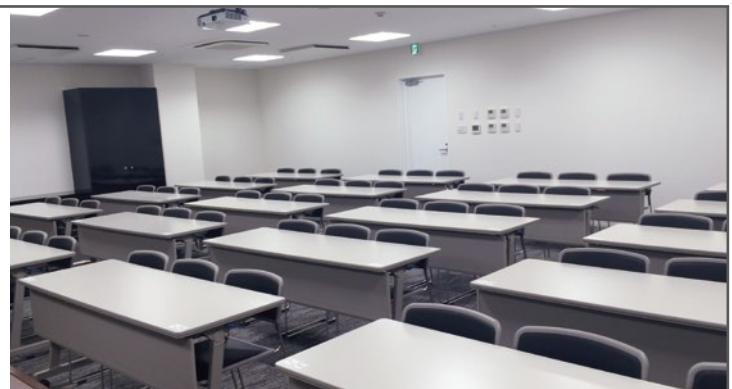

貸会議室のご案内

TKP TKP 名古屋栄会議室

栄駅より徒歩2分にある綺麗な格安貸会議室。

大津通りに面している格安な貸会議室。栄駅より徒歩2分と利便性があるので、会議・研修会場として最適です。

□ 住 所

〒460-0008
愛知県名古屋市中区栄3丁目4-21 TOSHIN SAKAEビル 7F

□ アクセス

名古屋市営東山線・名古屋市中区栄3丁目4番出口(クリスタル広場)
地上に上がり徒歩2分