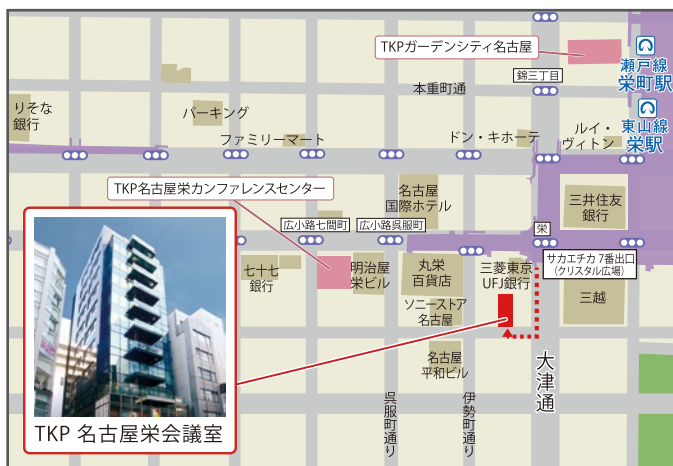

貸会議室のご案内

TKP TKP 名古屋栄会議室

栄駅より徒歩2分にある綺麗な格安貸会議室。

大津通りに面している格安な貸会議室。栄駅より徒歩2分と利便性があるので、会議・研修会場として最適です。

□ 住 所

〒460-0008
愛知県名古屋市中区栄3丁目4-21 TOSHIN SAKAEビル 7F

□ アクセス

名古屋市営東山線・名古屋市中区栄3丁目4番出口(クリスタル広場)
地上に上がり徒歩2分

TKP 貸会議室ネット

会場詳細

4名～40名収容の全3室。
人数や用途に合わせてレイアウト変更も承ります。

7F

名称	面積 (㎡)	定員 (名)	
		スクール	島型
大会議室	109	40	—
会議室 A	8	—	4
会議室 B	13	—	4

近隣おすすめ会場

TKP 名古屋栄会議室の他、
至近におすすめの会議室がございます。

TKP ガーデンシティ名古屋