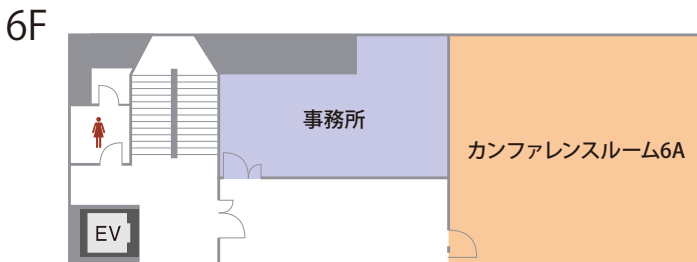

TKP 貸会議室ネット

会場詳細

15名～72名収容の全6室。人数や用途に合わせてレイアウト変更も承ります。

フロア	名称	面積(m ²)	定員(名)
3F	カンファレンスルーム 3A	107	72
4F	カンファレンスルーム 4A	107	72
6F	カンファレンスルーム 6A	58	30
7F	カンファレンスルーム 7A	58	30
	ミーティングルーム 7B	29	15
8F	カンファレンスルーム 8A	107	72