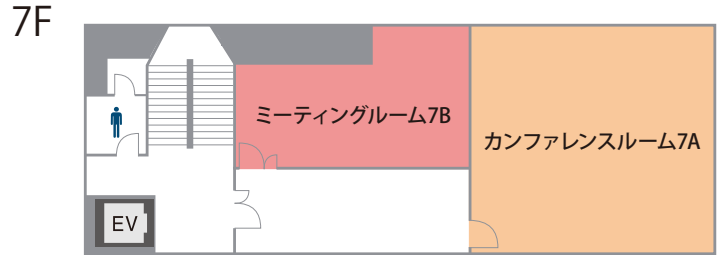

TKP 貸会議室ネット

会場詳細

15名～72名収容の全6室。人数や用途に合わせてレイアウト変更も承ります。

フロア	名称	面積(m ²)	定員(名)
3F	カンファレンスルーム 3A	107	72
4F	カンファレンスルーム 4A	107	72
6F	カンファレンスルーム 6A	58	30
7F	カンファレンスルーム 7A	58	30
	ミーティングルーム 7B	29	15
8F	カンファレンスルーム 8A	107	72