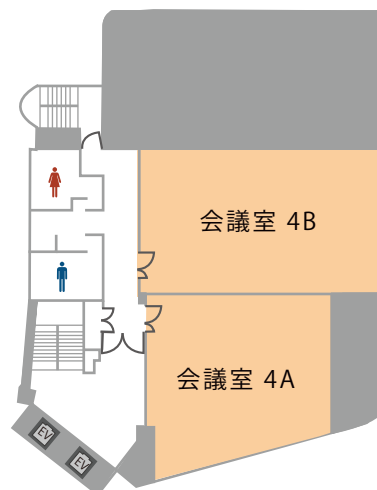

TKP TKP 金沢新幹線口会議室

「金沢駅」兼六園口(東口)から徒歩2分、好立地の会議室。

金沢駅からアクセス至便な施設なので、遠方からの出張でも快適。金沢駅周辺の会議ならTKP金沢新幹線口会議室をご利用ください。

□住所
〒920-0849
石川県金沢市堀川新町 2-1 井門金沢ビル 3F/4F/6F

□アクセス
JR北陸本線 金沢駅 兼六園口(東口) 徒歩2分

※画像はイメージです

会場のお問合せ・ご予約

TKP 貸会議室ネット

会場詳細

44～54名収容の全5室。社内会議・研修を始め、説明会、ミーティングなど幅広い用途でご利用頂けます。人数や用途に合わせてレイアウト変更も承ります。

3F

4F

6F

フロア	名称	面積 (㎡)	定員 (名)
3F	会議室 3A	110	44
4F	会議室 4A	89	44
	会議室 4B	100	54
6F	会議室 6A	110	44
	会議室 6B	100	54

※ご予約は3時間から承ります。
※準備、入室、退室は時間内をお願いいたします。

近隣おすすめ会場

TKP金沢新幹線口会議室以外にも、おすすめの会議室がございます。

TKP 金沢カンファレンスセンター
(旧:TKP金沢ビジネスセンター)

- JR北陸本線 金沢駅 兼六園口(東口) バス3分
- JR北陸本線 金沢駅 兼六園口(東口) 徒歩15分

百万石通り沿いの超好立地。金沢で最大級の大会場では、セミナー、分科会、展示会、懇親会など多種多様なご利用が可能です。

TKPガーデンシティPREMIUM金沢駅西口