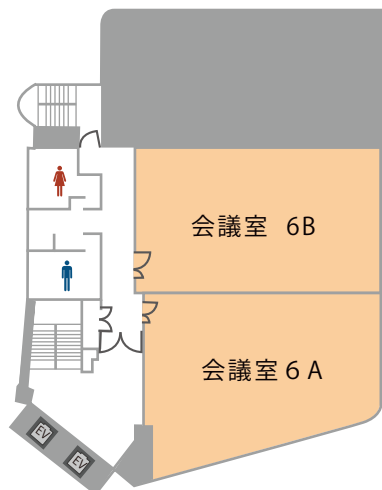

TKP TKP 金沢新幹線口会議室

「金沢駅」兼六園口(東口)から徒歩2分、好立地の会議室。

金沢駅からアクセス至便な施設なので、遠方からの出張でも快適。金沢駅周辺の会議ならTKP金沢新幹線口会議室をご利用ください。

□住所
〒920-0849
石川県金沢市堀川新町 2-1 井門金沢ビル 3F/4F/6F

□アクセス
JR北陸本線 金沢駅 兼六園口(東口) 徒歩2分

※画像はイメージです

会場のお問合せ・ご予約

TKP 貸会議室ネット

会場詳細

44～54名収容の全5室。社内会議・研修を始め、説明会、ミーティングなど幅広い用途でご利用頂けます。人数や用途に合わせてレイアウト変更も承ります。

3F

4F

6F

フロア	名称	面積 (㎡)	定員 (名)
3F	会議室 3A	110	44
4F	会議室 4A	89	44
	会議室 4B	100	54
6F	会議室 6A	110	44
	会議室 6B	100	54

※ご予約は3時間から承ります。
※準備、入室、退室は時間内をお願いいたします。

近隣おすすめ会場

TKP金沢新幹線口会議室以外にも、おすすめの会議室がございます。

TKP 金沢カンファレンスセンター
(旧:TKP金沢ビジネスセンター)

- JR北陸本線 金沢駅 兼六園口(東口) バス3分
- JR北陸本線 金沢駅 兼六園口(東口) 徒歩15分

百万石通り沿いの超好立地。金沢で最大級の大会場では、セミナー、分科会、展示会、懇親会など多種多様なご利用が可能です。

TKPガーデンシティPREMIUM金沢駅西口