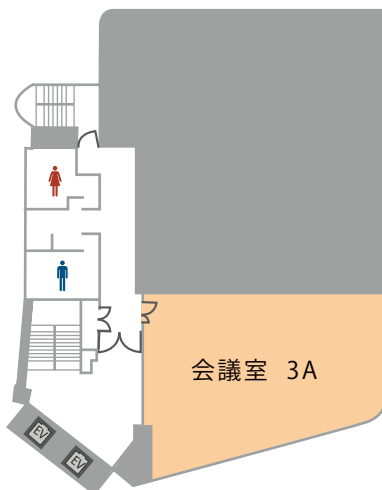

TKP TKP 金沢新幹線口会議室

「金沢駅」兼六園口(東口)から徒歩2分、好立地の会議室。

金沢駅からアクセス至便な施設なので、遠方からの出張でも快適。金沢駅周辺の会議ならTKP金沢新幹線口会議室をご利用ください。

□住所
〒920-0849
石川県金沢市堀川新町 2-1 井門金沢ビル 3F/4F/6F

□アクセス
JR北陸本線 金沢駅 兼六園口(東口) 徒歩2分

※画像はイメージです

会場のお問合せ・ご予約

TKP 貸会議室ネット

会場詳細

44～54名収容の全5室。社内会議・研修を始め、説明会、ミーティングなど幅広い用途でご利用頂けます。人数や用途に合わせてレイアウト変更も承ります。

3F

4F

6F

フロア	名称	面積 (㎡)	定員 (名)
3F	会議室 3A	110	44
4F	会議室 4A	89	44
	会議室 4B	100	54
6F	会議室 6A	110	44
	会議室 6B	100	54

※ご予約は3時間から承ります。
※準備、入室、退室は時間内をお願いいたします。