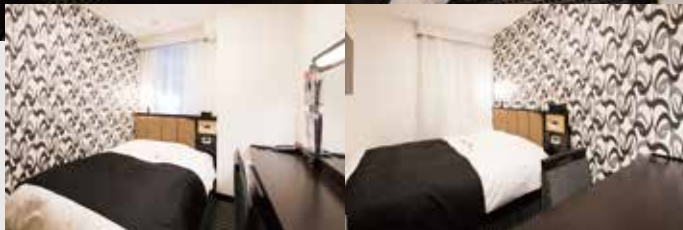

TKP総合コールセンター

tel:03-4577-9269

(9:00~20:00)

客室

スタイリッシュでモダンなインテリアの客室は、
全室に高速インターネットサービス(有線・無線)を完備。
ビジネスでのご利用も快適にお過ごしいただけます。

客室 (全124室)

- ◆シングルルーム (広さ9㎡/ベッド幅120cm)
- ◆ダブルルーム (広さ9㎡/ベッド幅140cm)
- ◆ツインルーム (広さ12㎡/ベッド幅110cm)
- ◆ハンディキャップダブルルーム (広さ11㎡/ベッド幅140cm)

設備

快眠を追求したアパホテルオリジナルベッド「Cloud fit(クラウドフィット)」・
アパホテルオリジナル3Dメッシュまくら「Air Relax(エアリラックス)」導入・
全室50型大型液晶テレビ(SHARP AQUOS)標準設置・
高速有線LAN・Wi-Fi接続・VODアパルームシアター(1泊1,000円)・
温水洗浄便座・冷蔵庫・湯沸しサーバー

アメニティ

お茶・タオル・バスタオル・浴衣・歯ブラシ・ブラシ・シャワーキャップ・
綿棒・ボディスポンジ・カミソリ・シャンプー・リンス・ドライヤー

※写真はイメージです

※写真はイメージです

快眠を追求したこだわり

シーリー社共同開発オリジナルベッド 「Cloud fit(クラウドフィット)」

まるで雲の上にいるような、ふわふわとした寝心地の中にもしっかりとホールド感があり、寝返りを減らすことで深い眠りを誘い一日の疲れを癒します。

アパホテルオリジナル3Dメッシュまくら 「Air Relax(エアリラックス)」

アパホテルオリジナルベッド「Cloud fit」との相性を、科学的に検証を行い開発したアパホテルオリジナル3Dメッシュまくら。「Cloud fit」を導入した全ての客室に「Air Relax」を導入していますので、是非ご体感ください。