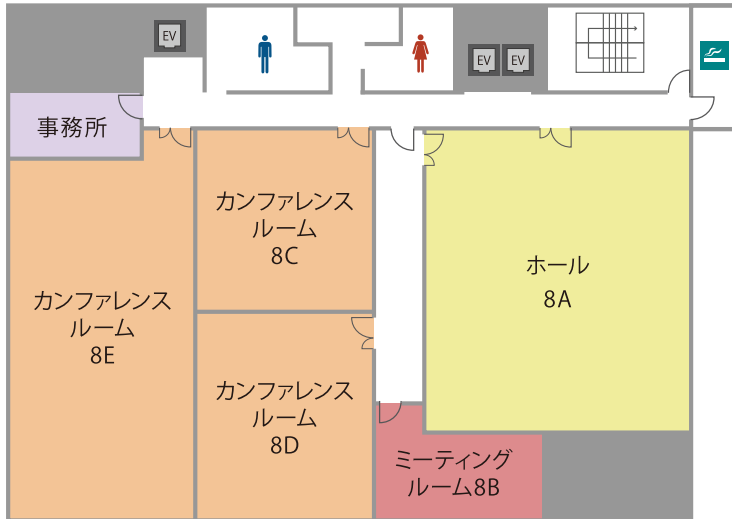

□ 予約センター

 **06-4400-5263** 受付時間 9:00~20:00

全国の会場をお探しの方は

高品質の貸会議室を割安価格でご提供！

TKP 貸会議室ネット

会場詳細

4名～78名収容の全5室。

ご利用用途・人数に応じた様々なタイプの会議室を多数ご用意しております。

8F

フロア	名称	面積(m ²)	定員(名)
8F	ホール8A	142	78
	ミーティングルーム8B	27	8
	カンファレンスルーム8C	56	28
	カンファレンスルーム8D	63	34
	カンファレンスルーム8E	114	66

※3時間からご予約を承ります。

近隣おすすめ会場

TKP大阪堺筋本町カンファレンスセンターの他、至近におすすめの会議室がございます。

TKP ガーデンシティPREMIUM 心斎橋

□ 大阪Metro御堂筋線「心斎橋駅」3番出口 徒歩2分

関西支店最大の1部屋522㎡!
イベント・展示会・大人数での全体会議など
フラットで機能的な空間をご提供いたします。

TKP大阪本町カンファレンスセンター

□ 大阪Metro御堂筋線「本町駅」12番出口 徒歩1分
大阪Metro四つ橋線「本町駅」12番出口 徒歩1分
大阪Metro中央線「本町駅」12番出口 徒歩1分

多種多様な中小会議室を完備しているので
大人数の研修や懇親会まで、多岐にわたって
ご利用いただける施設です。