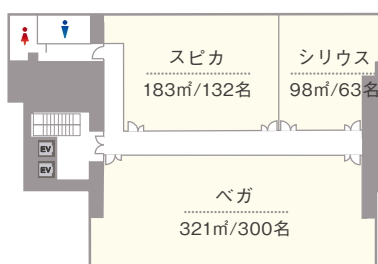

TKP TKPガーデンシティPREMIUM名駅西口

名古屋駅・太閤通口より徒歩5分の立地。
300名規模まで収容可能なホールを備えた大型会場です。

1F

2F

3F

シリウス

ベガ

INFORMATION

- 収容人数 63~300名
- 面積 98~321㎡
- 会議室数 全6室
- その他 ホテル内施設/宿泊可
大規模会場
- アクセス JR東海道本線「名古屋」太閤通口 徒歩5分
名古屋市営桜通線 / 名古屋市営東山線「名古屋」 徒歩5分
近鉄名古屋線「近鉄名古屋駅」 徒歩5分
名鉄名古屋本線「名鉄名古屋駅」 徒歩5分