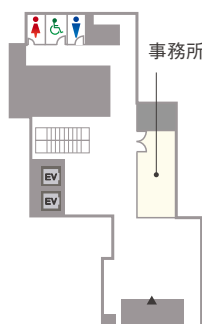

TKP TKPガーデンシティPREMIUM名駅西口

名古屋駅・太閤通口より徒歩5分の立地。
300名規模まで収容可能なホールを備えた大型会場です。

1F

2F

3F

シリウス

ベガ

INFORMATION

- 収容人数 63~300名
- 面積 98~321㎡
- 会議室数 全6室
- その他 ホテル内施設/宿泊可
大規模会場
- アクセス JR東海道本線「名古屋」太閤通口 徒歩5分
名古屋市営桜通線 / 名古屋市営東山線「名古屋」 徒歩5分
近鉄名古屋線「近鉄名古屋駅」 徒歩5分
名鉄名古屋本線「名鉄名古屋駅」 徒歩5分