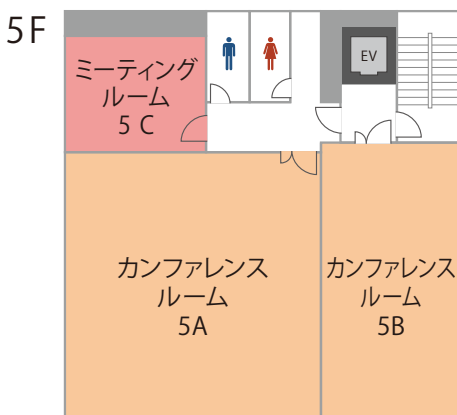

# 会場詳細

12名～90名収容の全8室。人数や用途に合わせてレイアウト変更も承ります。

フロア	名称	面積 (㎡)	定員 (名)	
			スクール	口ノ字
2F	カンファレンスルーム 2A	119	90	48
3F	カンファレンスルーム 3A	119	90	48
	ミーティングルーム 3B	18	12	12
4F	カンファレンスルーム 4A	119	90	48
	ミーティングルーム 4B	18	12	12
5F	カンファレンスルーム 5A	76	54	36
	カンファレンスルーム 5B	42	36	24
	ミーティングルーム 5C	18	12	12