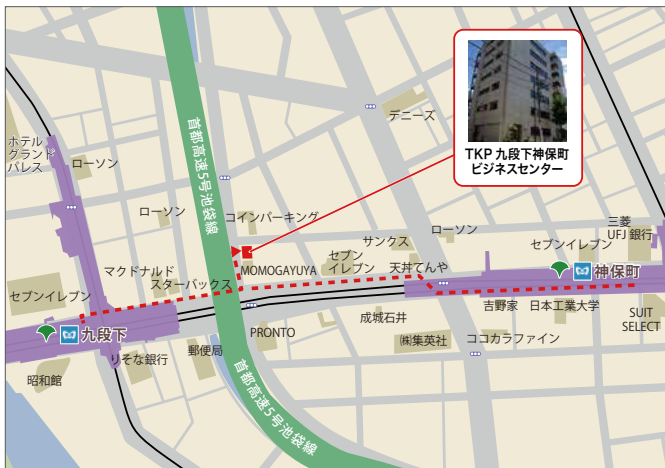

# TKP TKP 九段下神保町ビジネスセンター

「九段下駅」より徒歩1分。好立地でリーズナブルな貸会議室。

九段下に立地する最大90名収容可能な会議室。会議・研修・説明会の他、面接や懇親会など、多様な用途でご利用いただけます。

□住所

〒101-0051  
東京都千代田区神田神保町 3-4 柳川ビル 2F/3F/4F/5F

□アクセス

東京メトロ半蔵門線・東京メトロ東西線・都営新宿線「九段下駅」  
5番出口 徒歩1分  
東京メトロ半蔵門線・都営新宿線・都営三田線「神保町駅」  
A2出口 徒歩4分