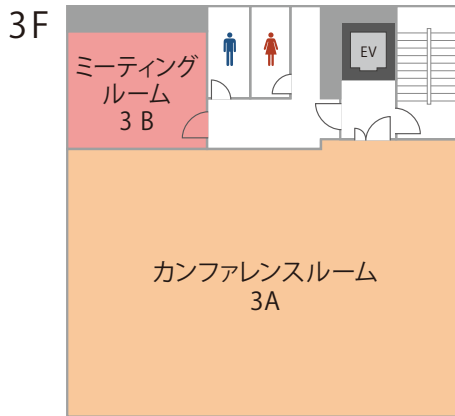

# 会場詳細

12名～90名収容の全8室。人数や用途に合わせてレイアウト変更も承ります。

フロア	名称	面積 (㎡)	定員 (名)	
			スクール	口ノ字
2F	カンファレンスルーム 2A	119	90	48
3F	カンファレンスルーム 3A	119	90	48
	ミーティングルーム 3B	18	12	12
4F	カンファレンスルーム 4A	119	90	48
	ミーティングルーム 4B	18	12	12
5F	カンファレンスルーム 5A	76	54	36
	カンファレンスルーム 5B	42	36	24
	ミーティングルーム 5C	18	12	12