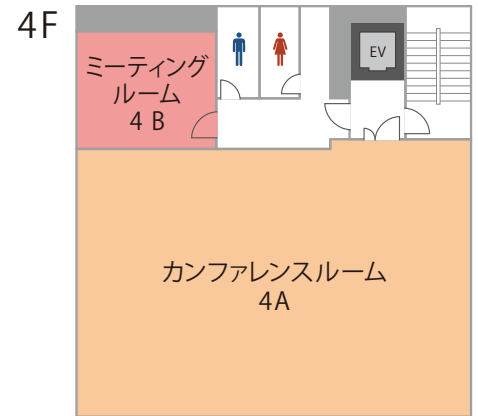

# 会場詳細

12名～90名収容の全8室。人数や用途に合わせてレイアウト変更も承ります。

フロア	名称	面積 (㎡)	定員 (名)	
			スクール	口ノ字
2F	カンファレンスルーム 2A	119	90	48
3F	カンファレンスルーム 3A	119	90	48
	ミーティングルーム 3B	18	12	12
4F	カンファレンスルーム 4A	119	90	48
	ミーティングルーム 4B	18	12	12
5F	カンファレンスルーム 5A	76	54	36
	カンファレンスルーム 5B	42	36	24
	ミーティングルーム 5C	18	12	12