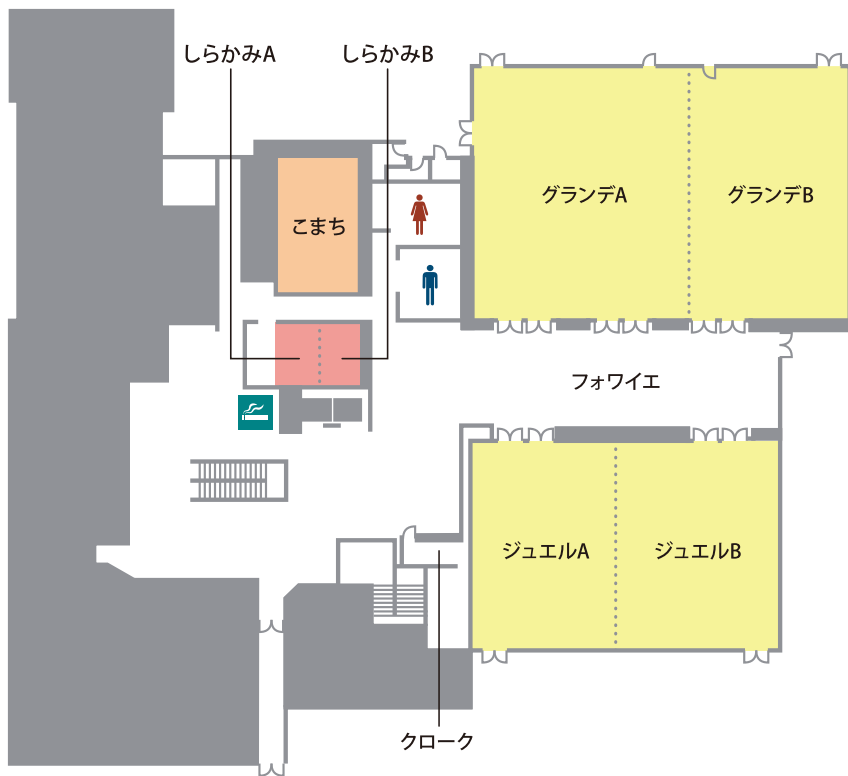

TKP 貸会議室ネット

TKP 貸会議室ネット

会場詳細

4名～266名収容の全16室。
 充実の設備を備えた
 気品あふれるバンケットホール。
 記念パーティやレセプション、
 少人数のご会食など多様な
 ニーズにお応えできる大中小の
 宴会場をご用意しています。

(2名掛けの場合)

フロア	名称	面積 (㎡)	定員(名) スクール
3F	グランデA+B	500	266
	グランデA	280	132
	グランデB	220	100
	ジュエルA+B	340	152
	ジュエルA	150	64
	ジュエルB	190	76
	こまち	78	32
	しらかみA+B	38	8
4F	しらかみA	19	4
	しらかみB	19	4
	ルーチェA+B	114	48
	ルーチェA	57	24
	ルーチェB	57	24
	ベガ	27	4
	けやき	78	36
	ルナA+B	46	12
	ルナA	22	6
	ルナB	24	6
わかすぎ	70	30	
ステラ	20	4	
さくら	78	36	

※現在、レイアウトは当社ガイドラインに従い、
 2名掛け以下の収容人数に変更しております。

3F

4F

会場のお問合せ・ご予約

ホームページ

会場の詳細、ご利用料金をご覧ください。

TKP メトロポリタン秋田カンファレンスセンター

検索