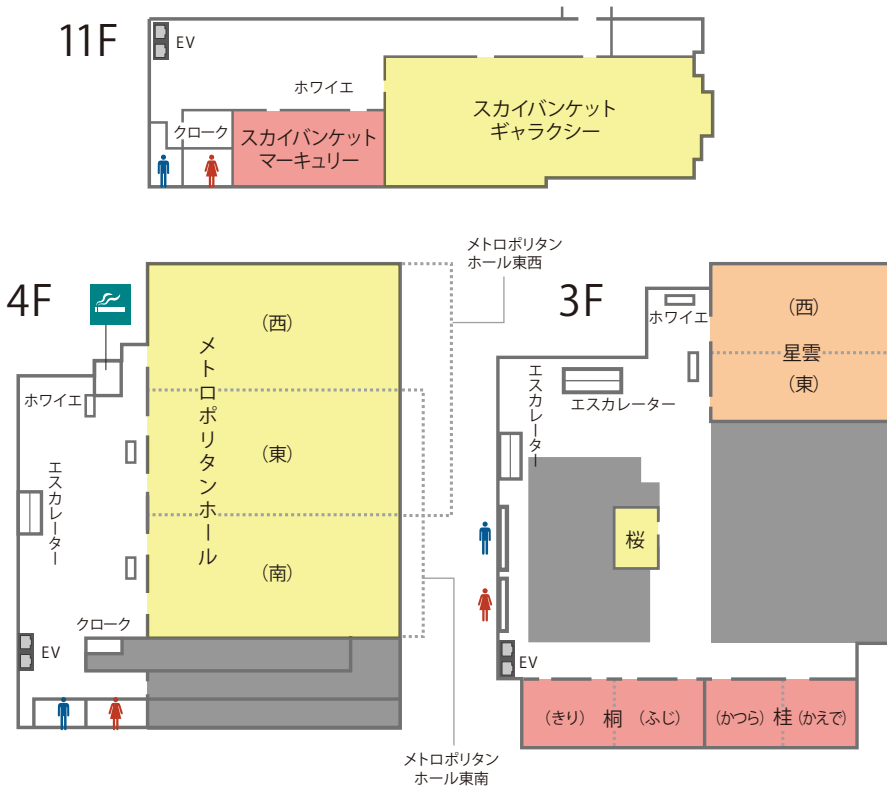

TKP TKP メトロポリタン盛岡カンファレンスセンター NEW WING

JR盛岡駅徒歩3分！ 駅ビル直結の本館とも至近。

盛岡駅から徒歩3分の好立地。
メインバンケットは天井の高さ約6mと開放的。
ご披露宴会場やレセプション、会議に。

- 住 所 〒020-0033
岩手県盛岡市盛岡駅前北通2-27
ホテルメトロポリタン盛岡 NEW WING 3F/4F/11F
- アクセス JR盛岡駅 徒歩3分
東北自動車道 盛岡ICより車で約10分
いわて花巻空港より車で約40分

会場詳細

定員20名～400名様まで収容可能!!

盛岡駅 徒歩3分のバリエーションに富んだ全7部屋。

フロア	名称	面積 (㎡)	(2名掛の場合)	
			定員(名)	スクール
11F	スカイバンケットギャラクシー	300	96	
	スカイバンケットマーキュリー	90	20	
5F	ルビー	20	-	
	サファイア	25	-	
	エメラルド	25	-	
4F	メトロポリタンホール	1000	400	
	メトロポリタンホール東西	680	240	
	メトロポリタンホール東南	650	240	
	メトロポリタンホール西	340	132	
	メトロポリタンホール東	340	132	
	メトロポリタンホール南	310	132	
3F	星雲	300	132	
	星雲西	150	48	
	星雲東	150	48	
	桐	110	32	
	きり	55	-	
	ふじ	55	-	
	桂	85	20	
	かつら	40	-	
	かえで	45	-	
桜	22	-		

※現在、レイアウトは当社ガイドラインに従い、2名掛け以下の収容人数に変更しております。

近隣おすすめ会場

TKPメトロポリタン盛岡カンファレンスセンター NEW WING の他、至近におすすめの会議室がございます。

TKPメトロポリタン盛岡カンファレンスセンター 本館

- 20㎡～528㎡
- 12名～280名
- JR「盛岡駅」徒歩1分
東北自動車道「盛岡IC」より車で約10分
「いわて花巻空港」より車で約40分