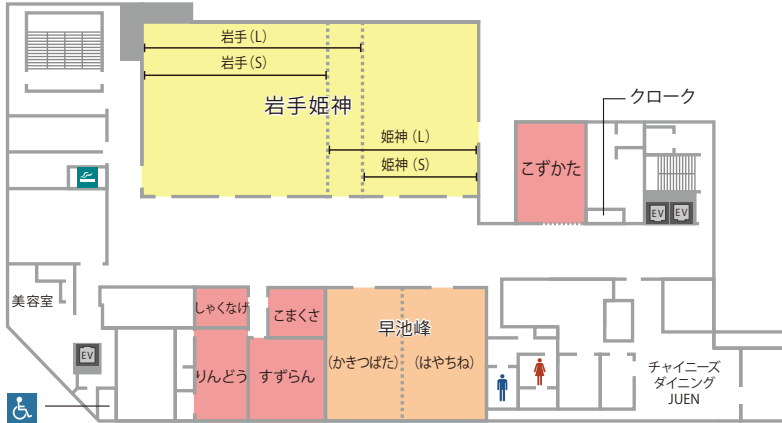

TKP 貸会議室ネット

会場詳細

12名～280名収容の全7室。
 中小会議から大人数の研修や懇親会まで
 多岐にわたって、ご利用頂ける施設です。

4F

フロア	名称	面積 (㎡)	(2名掛の場合)	
			定員(名)	スクール
4F	岩手姫神	528	280	
	岩手(L)	346	168	
	岩手(S)	280	126	
	姫神(L)	248	96	
	姫神(S)	182	64	
	早池峰 (かきつばた+はやちね)	175	-	
	はやちね	85	30	
	かきつばた	90	30	
	すずらん	50	18	
	りんどう	45	12	
	こずかた	33	-	
	こまくさ	25	-	
しゃくなげ	20	-		

※現在、レイアウトは当社ガイドラインに従い、2名掛け以下の収容人数に変更しております。

近隣おすすめ会場

TKP メトロポリタン盛岡カンファレンスセンター 本館の他、
 至近におすすめの会議室がございます。

TKP メトロポリタン盛岡カンファレンスセンター NEW WING

- 20㎡～1000㎡
- 20名～400名
- JR「盛岡駅」徒歩3分
 東北自動車道「盛岡IC」より車で
 約10分
 「いわて花巻空港」より車で
 約40分