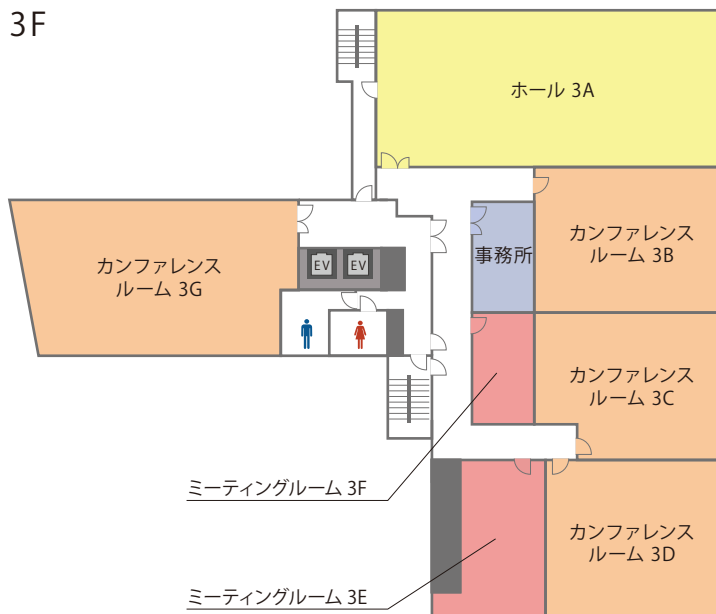

6名～82名収容の全7室。
人数や用途に合わせてレイアウト変更も承ります。

フロア	名称	面積 (㎡)	定員 (名)
3F	ホール 3A	136	82
	カンファレンスルーム 3B	69	36
	カンファレンスルーム 3C	66	32
	カンファレンスルーム 3D	71	34
	ミーティングルーム 3E	33	8
	ミーティングルーム 3F	19	6
	カンファレンスルーム 3G	104	58

東京のおすすめ会場