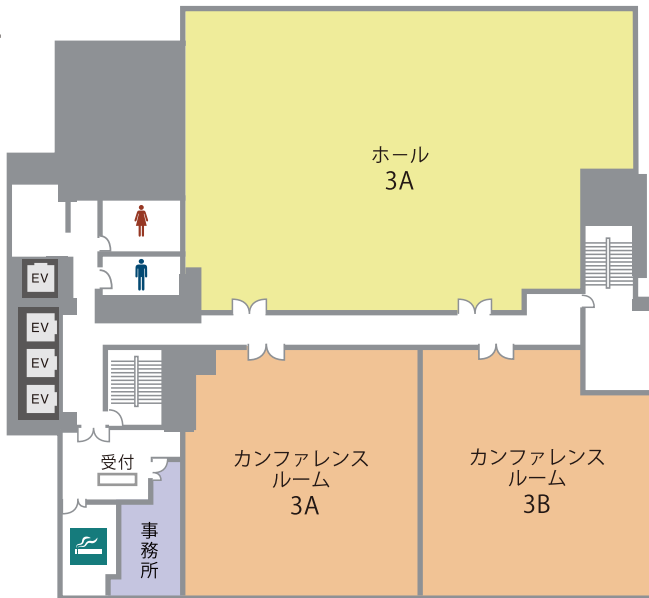

# 会場詳細

11F

ご利用用途・人数に応じた様々なタイプの会議室を多数ご用意しております。

日々の会議にはもちろん、研修やセミナー・説明会・展示会などフレキシブルに対応が可能です。

3F

フロア	名称	面積 (㎡)	定員 (名)
11F	ホール 11A	279	146
	ホール 11B	191	90
	カンファレンスルーム 11A	52	24
	ミーティングルーム 11A	43	14
	ミーティングルーム 11B	25	6
3F	ホール 3A	357	178
	カンファレンスルーム 3A	169	70
	カンファレンスルーム 3B	148	66

## 近隣おすすめ会場