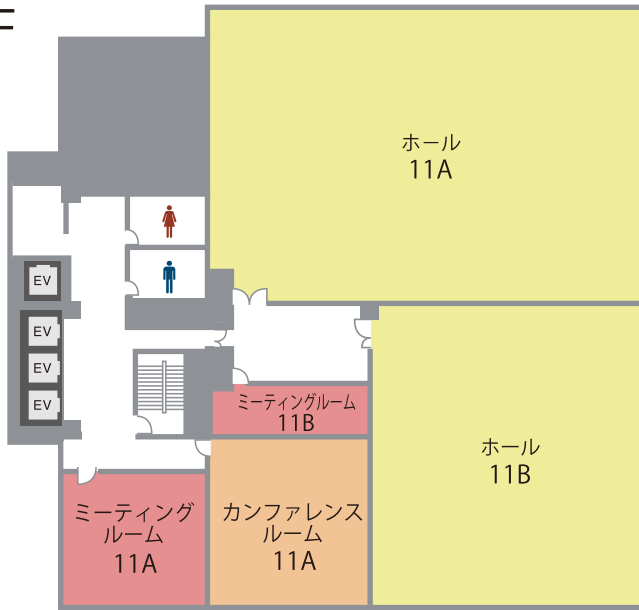

全国の会場をお探しの方は

高品質の貸会議室を割安価格でご提供!

**TKP 貸会議室ネット**

# 会場詳細

11F

ご利用用途・人数に応じた様々なタイプの会議室を多数ご用意しております。

日々の会議にはもちろん、研修やセミナー・説明会・展示会などフレキシブルに対応が可能です。

3F

フロア	名称	面積 (㎡)	定員 (名)
11F	ホール 11A	279	146
	ホール 11B	191	90
	カンファレンスルーム 11A	52	24
	ミーティングルーム 11A	43	14
	ミーティングルーム 11B	25	6
3F	ホール 3A	357	178
	カンファレンスルーム 3A	169	70
	カンファレンスルーム 3B	148	66