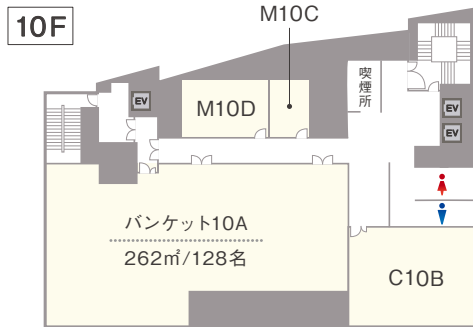

TKP TKPガーデンシティPREMIUM大阪駅前

トワイライト

梅田エリアの主要駅より徒歩5分圏内。
大規模人数にも対応可能なお部屋を揃えた大型会場です。

トワイライト (A+B+C) [275㎡/158名]
分割での使用
A [77㎡/38名]
B [84㎡/40名]
C [114㎡/58名]
A+B [161㎡/88名]
B+C [197㎡/110名]

ミモザ [28㎡/8名]
*鳥型レイアウト

オーロラ [29㎡/8名]
シクラメン [46㎡/24名]

C10B:
カンファレンスルーム10B
[87㎡/40名]

M10C:
ミーティングルーム10C
[30㎡/12名]

M10D:
ミーティングルーム10D
[14㎡/4名]

カンファレンスルーム 10B

バンケット 10A

トワイライト A+B

オーロラ ロの字型レイアウト

INFORMATION

- 収容人数 4~158名
- 面積 28~275㎡
- 会議室数 全10室
- その他 複合ビル内施設
大規模会場
- アクセス JR東西線「北新地駅」9番出口 徒歩2分
大阪メトロ四つ橋線「西梅田駅」9番出口 徒歩3分
阪神本線「梅田駅」徒歩5分

06-4400-5263

〒530-0002
大阪府大阪市北区曾根崎新地2-3-21 axビル 4階