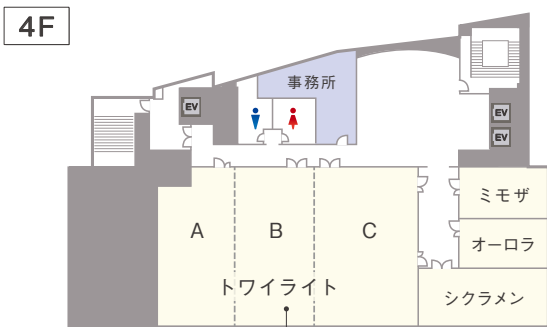

TKP TKPガーデンシティPREMIUM大阪駅前

トワイライト

梅田エリアの主要駅より徒歩5分圏内。
大規模人数にも対応可能なお部屋を揃えた大型会場です。

トワイライト (A+B+C) [275㎡/158名]
分割での使用
A [77㎡/38名]
B [84㎡/40名]
C [114㎡/58名]
A+B [161㎡/88名]
B+C [197㎡/110名]

ミモザ [28㎡/8名]
*鳥型レイアウト

オーロラ [29㎡/8名]
シクラメン [46㎡/24名]

C10B:
カンファレンスルーム10B
[87㎡/40名]

M10C:
ミーティングルーム10C
[30㎡/12名]

M10D:
ミーティングルーム10D
[14㎡/4名]

カンファレンスルーム 10B

バンケット 10A

トワイライト A+B

オーロラ ロの字型レイアウト

INFORMATION

- 収容人数 4~158名
- 面積 28~275㎡
- 会議室数 全10室
- その他 複合ビル内施設
大規模会場
- アクセス JR東西線「北新地駅」9番出口 徒歩2分
大阪メトロ四つ橋線「西梅田駅」9番出口 徒歩3分
阪神本線「梅田駅」徒歩5分

06-4400-5263

〒530-0002
大阪府大阪市北区曾根崎新地2-3-21 axビル 4階