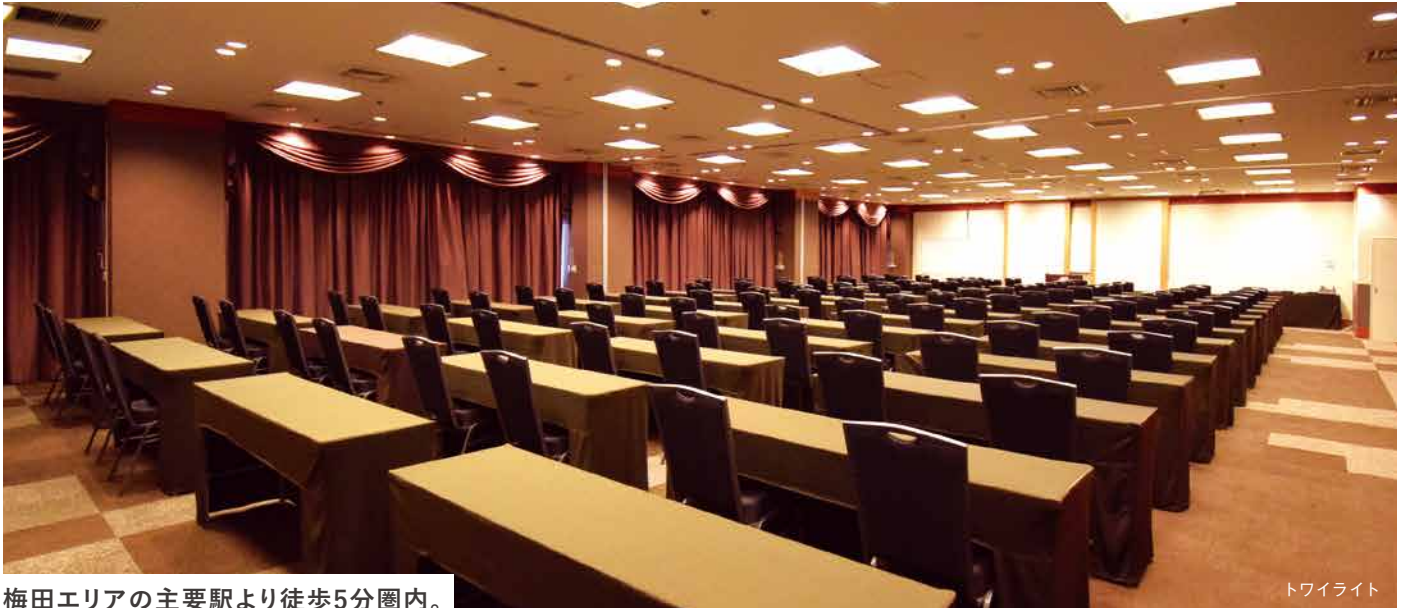

TKP TKPガーデンシティPREMIUM大阪駅前

トワイライト

梅田エリアの主要駅より徒歩5分圏内。
大規模人数にも対応可能なお部屋を揃えた大型会場です。

トワイライト (A+B+C) [275㎡/158名]
分割での使用
A [77㎡/38名]
B [84㎡/40名]
C [114㎡/58名]
A+B [161㎡/88名]
B+C [197㎡/110名]

ミモザ [28㎡/8名]
*鳥型レイアウト

オーロラ [29㎡/8名]
シクラメン [46㎡/24名]

C10B:
カンファレンスルーム10B
[87㎡/40名]

M10C:
ミーティングルーム10C
[30㎡/12名]

M10D:
ミーティングルーム10D
[14㎡/4名]

カンファレンスルーム 10B

バンケット 10A

トワイライト A+B

オーロラ ロの字型レイアウト

INFORMATION