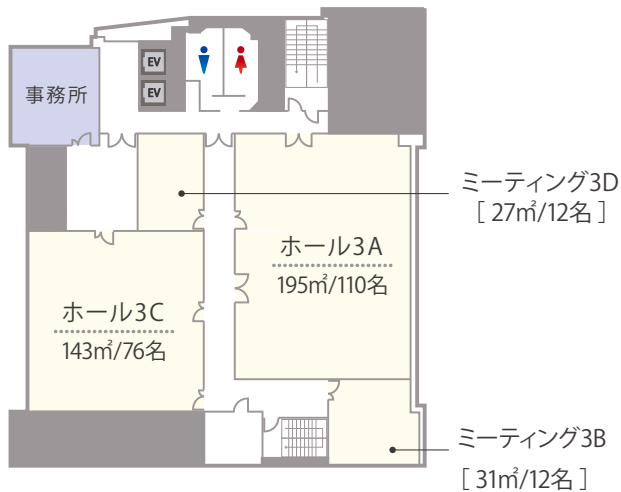

TKP TKPガーデンシティPREMIUM博多駅前

博多駅より徒歩3分。110名が収容可能なホールも兼ね備えた、使い勝手の良い会場です。

ホール3C

3F

ホール3A

ミーティング3D

ミーティング3B

INFORMATION

- 収容人数 12~110名
- 面積 27~195㎡
- 会議室数 全4室
- その他 オフィスビル内施設
大規模会場
- アクセス JR鹿児島本線 / 福岡市地下鉄空港線
「博多駅」博多口 徒歩3分

092-600-1361

〒812-0011 福岡県福岡市博多区博多駅前4-2-1
NEWNO・ザイマックス博多駅前3階