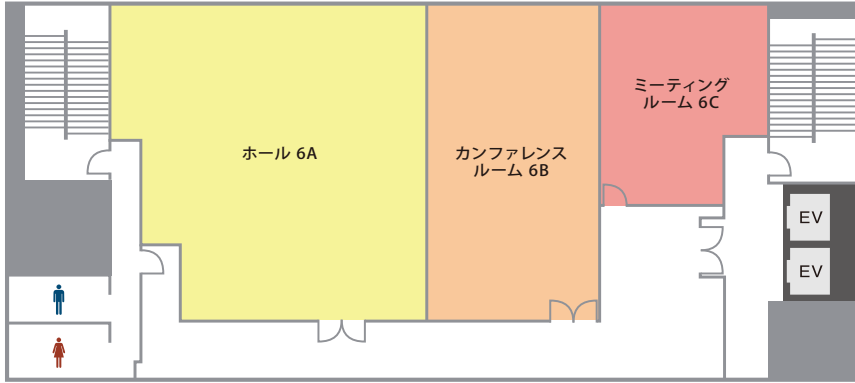

高品質の貸会議室を割安価格でご提供!

TKP 貸会議室ネット

会場詳細

定員6名～86名様まで収容可能!! 大宮駅直近の貸し会議室。バリエーションに富んだ全7部屋。

5F

名称	面積 (㎡)	定員 (名)
ホール5A	149	86
ミーティングルーム5B	25	8
ミーティングルーム5C	15	6
カンファレンスルーム5D	45	26

6F

名称	面積 (㎡)	定員 (名)
ホール6A	148	76
カンファレンスルーム6B	87	52
ミーティングルーム6C	49	20