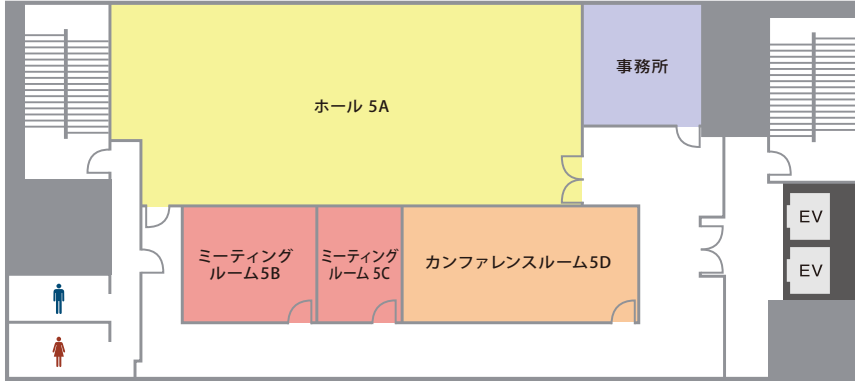

TKP TKP大宮駅西口カンファレンスセンター

大宮駅直近の貸し会議室。バリエーションに富んだ全7部屋。

大宮駅西口徒歩2分の好立地。会議・セミナー・研修・試験・イベント・パーティー会場として幅広いご利用用途に対応致します。

□ 住 所

〒330-0854 埼玉県さいたま市大宮区桜木町1-8-1
ベルヴェオオフィス大宮 5F/6F (事務所：5F)

□ アクセス

JR京浜東北線 / JR埼京線 / JR高崎線 / JR東北本線 / JR川越線 /
東武野田線 / 埼玉新都市交通 / JR東北・北陸・上越新幹線 /
JR上野東京ライン「大宮駅西口」徒歩2分

高品質の貸会議室を割安価格でご提供!

TKP 貸会議室ネット

会場詳細

定員6名～86名様まで収容可能!! 大宮駅直近の貸し会議室。バリエーションに富んだ全7部屋。

5F

名称	面積 (㎡)	定員 (名)
ホール5A	149	86
ミーティングルーム5B	25	8
ミーティングルーム5C	15	6
カンファレンスルーム5D	45	26

6F

名称	面積 (㎡)	定員 (名)
ホール6A	148	76
カンファレンスルーム6B	87	52
ミーティングルーム6C	49	20