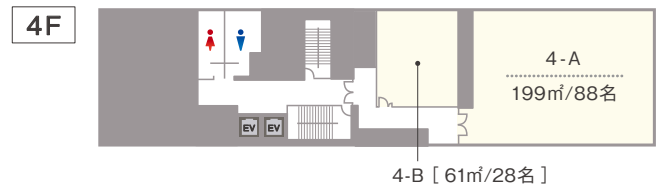

TKP TKPガーデンシティ博多新幹線口

博多駅より徒歩1分の好立地。

最大160名収容可能・全8室を擁する会場です。

プレミアムホール

4-A

3-A

4-A 懇親会レイアウト

INFORMATION