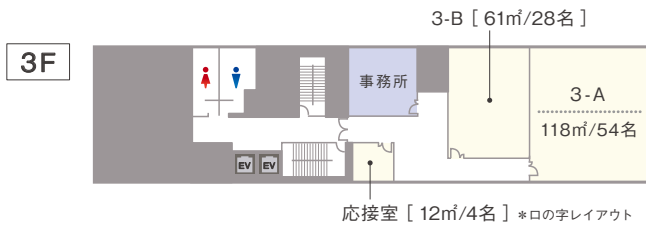

TKP TKPガーデンシティ博多新幹線口

博多駅より徒歩1分の好立地。

最大160名収容可能・全8室を擁する会場です。

プレミアムホール

4-A

3-A

4-A 懇親会レイアウト

INFORMATION

- 収容人数 24~160名
- 面積 12~304㎡
- 会議室数 全8室
- その他 オフィスビル内施設
大規模会場
- アクセス JR鹿児島本線 / 福岡市地下鉄空港線
「博多駅」 筑紫口 徒歩1分