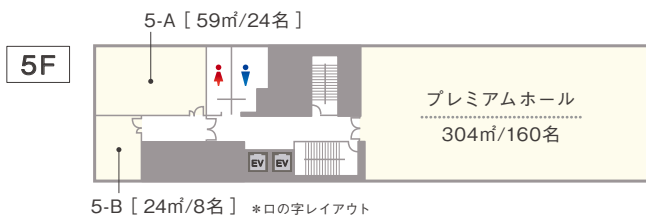

TKP TKPガーデンシティ博多新幹線口

博多駅より徒歩1分の好立地。

最大160名収容可能・全8室を擁する会場です。

プレミアムホール

4-A

3-A

4-A 懇親会レイアウト

INFORMATION

- 収容人数 24~160名
- 面積 12~304㎡
- 会議室数 全8室
- その他 オフィスビル内施設
大規模会場
- アクセス JR鹿児島本線 / 福岡市地下鉄空港線
「博多駅」 筑紫口 徒歩1分