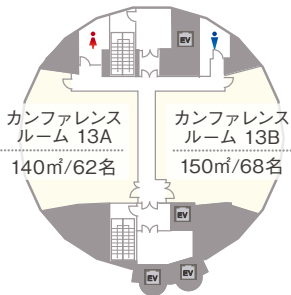

13F

カンファレンスルーム 13A [140㎡/62名]

カンファレンスルーム 13B [150㎡/68名]