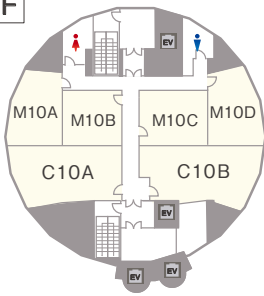

## INFORMATION

□ 収容人数 15~273名

□ 面積 9~334㎡

□ 会議室数 全34室

□ その他 TKPゲートタワービル

(全フロア対象) 大規模会場

□ アクセス JR大阪環状線「福島駅」徒歩3分

大阪メトロ御堂筋線「梅田駅」中央改札8番出口 徒歩13分

# TKP TKPガーデンシティ大阪梅田

バンケット12A

100名規模が収容できる大型会場は6室、うち5室は300㎡以上の広さがございます。  
 大人数でのセミナー・講習会でも、ゆとりをもたせた会場設営が可能です。

## 10F

- M10A:ミーティングルーム 10A [ 33㎡/12名 ]
- M10B:ミーティングルーム 10B [ 32㎡/12名 ]
- M10C:ミーティングルーム 10C [ 34㎡/12名 ]
- M10D:ミーティングルーム 10D [ 35㎡/12名 ]
- C10A:カンファレンスルーム 10A [ 76㎡/30名 ]
- C10B:カンファレンスルーム 10B [ 80㎡/32名 ]

## 13F

カンファレンスルーム 13A [ 140㎡/62名 ]

カンファレンスルーム 13B [ 150㎡/68名 ]