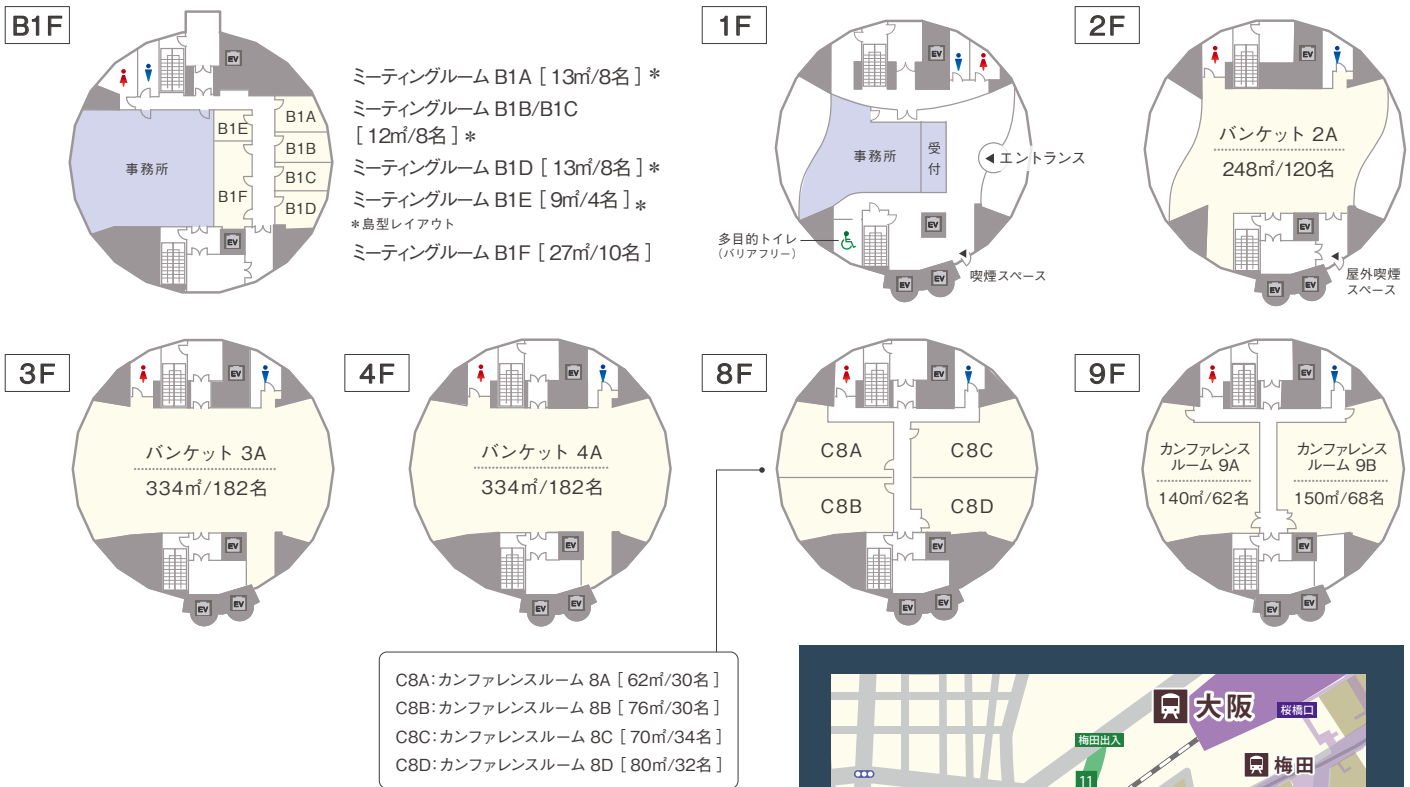

# TKP TKPガーデンシティ大阪梅田

阪神高速道路が貫通したTKPゲートタワービルに全34室。

アパホテル〈大阪梅田〉が隣接し、多用途にご利用いただける大型会場です。

ビル内を高速道路が貫通する特徴的な構造

## INFORMATION

□ 収容人数 15~273名

□ 面積 9~334㎡

□ 会議室数 全34室

□ その他 TKPゲートタワービル

(全フロア対象) 大規模会場

□ アクセス JR大阪環状線「福島駅」徒歩3分

大阪メトロ御堂筋線「梅田駅」中央改札8番出口 徒歩13分

# TKP TKPガーデンシティ大阪梅田

バンケット12A

100名規模が収容できる大型会場は6室、うち5室は300㎡以上の広さがございます。  
 大人数でのセミナー・講習会でも、ゆとりをもたせた会場設営が可能です。