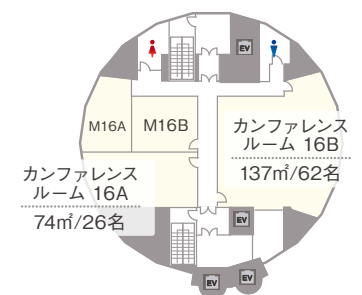

## 13F

カンファレンスルーム 13A [ 140㎡/62名 ]

カンファレンスルーム 13B [ 150㎡/68名 ]

## 14F

バンケット 14A  
 334㎡/182名

## 15F

バンケット 15A  
 334㎡/182名

## 16F

- M16A:ミーティングルーム 16A [ 34㎡/12名 ]
- M16B:ミーティングルーム 16B [ 35㎡/12名 ]

カンファレンスルーム 16A [ 74㎡/26名 ]

カンファレンスルーム 16B [ 137㎡/62名 ]

400名規模まで収容可能なホールで会議・懇親会を開催いただけます

アパホテル(大阪梅田)1階にはUSB・充電コネクタ完備の「TKPカフェテリア」もございます