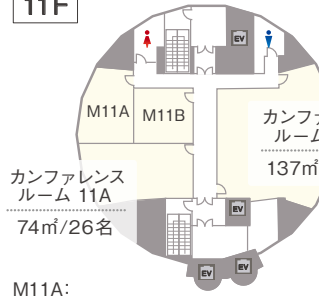

## INFORMATION

□ 収容人数 15~273名

□ 面積 9~334㎡

□ 会議室数 全34室

□ その他 TKPゲートタワービル

(全フロア対象) 大規模会場

□ アクセス JR大阪環状線「福島駅」徒歩3分

大阪メトロ御堂筋線「梅田駅」中央改札8番出口 徒歩13分

# TKP TKPガーデンシティ大阪梅田

バンケット12A

100名規模が収容できる大型会場は6室、うち5室は300㎡以上の広さがございます。  
 大人数でのセミナー・講習会でも、ゆとりをもたせた会場設営が可能です。

## 10F

- M10A:ミーティングルーム 10A [ 33㎡/12名 ]
- M10B:ミーティングルーム 10B [ 32㎡/12名 ]
- M10C:ミーティングルーム 10C [ 34㎡/12名 ]
- M10D:ミーティングルーム 10D [ 35㎡/12名 ]
- C10A:カンファレンスルーム 10A [ 76㎡/30名 ]
- C10B:カンファレンスルーム 10B [ 80㎡/32名 ]

## 11F

- カンファレンスルーム 11A [ 74㎡/26名 ]
- カンファレンスルーム 11B [ 137㎡/62名 ]
- M11A:ミーティングルーム 11A [ 34㎡/12名 ]
- M11B:ミーティングルーム 11B [ 35㎡/12名 ]