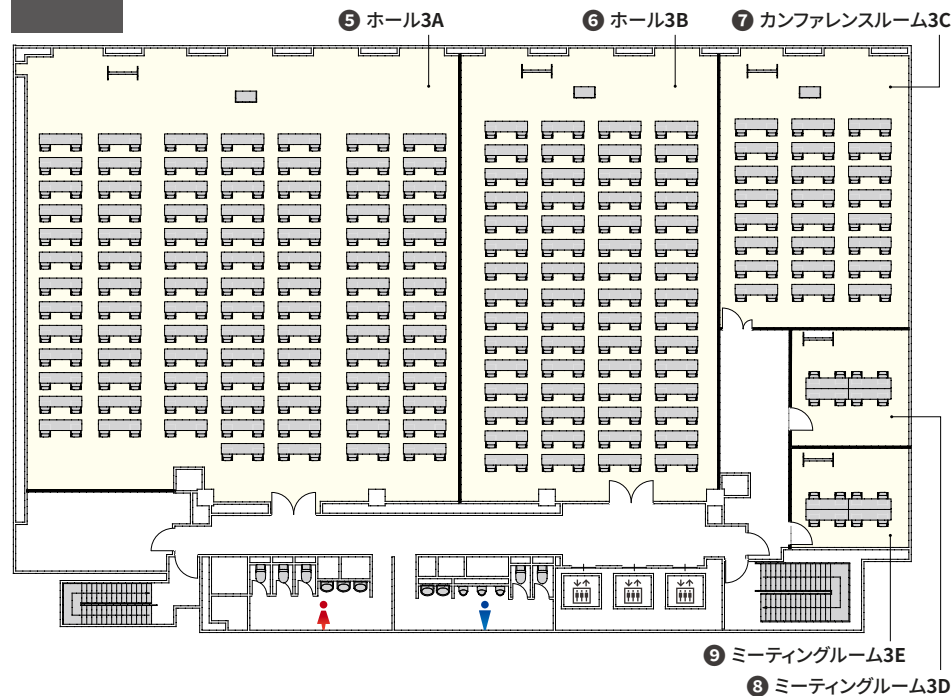

## 料金一覧

NO	部屋名	所在階(階)	面積(m <sup>2</sup> )	天井高(m)	収容人数(名)							料金(円)		備考
					スクール	島型	T字島	ロノ字	正餐	立食	シアター*	通常 / 1時間		
①	ホール	2A	2	333.24	2.8	285	180	216	90	80	120	252	63,000 (税込 69,300)	
②	ホール	2B	2	204.38	2.8	180	120	108	72	48	72	150	40,000 (税込 44,000)	
③	カンファレンスルーム	2C	2	85.2	2.8	72	54	54	42	20	36	64	20,000 (税込 22,000)	
④	ミーティングルーム	2D	2	20.93	2.8	-	12	-	12	-	-	-	7,000 (税込 7,700)	
⑤	ホール	3A	3	333.24	2.8	285	180	216	90	80	120	252	63,000 (税込 69,300)	
⑥	ホール	3B	3	204.38	2.8	180	120	108	72	48	72	150	40,000 (税込 44,000)	
⑦	カンファレンスルーム	3C	3	85.2	2.8	72	54	54	42	20	36	64	20,000 (税込 22,000)	
⑧	ミーティングルーム	3D	3	20.93	2.8	-	12	-	12	-	-	-	7,000 (税込 7,700)	
⑨	ミーティングルーム	3E	3	19.31	2.8	-	12	-	12	-	-	-	7,000 (税込 7,700)	