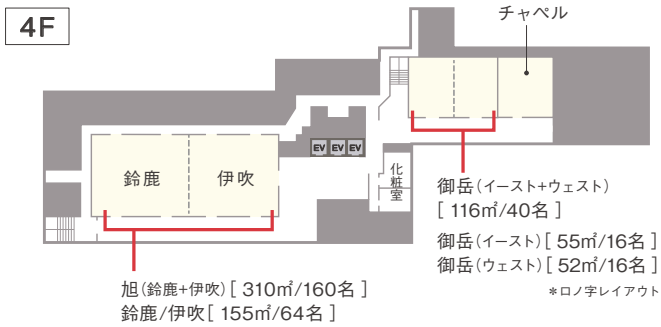

TKP TKPガーデンシティ名古屋

駅徒歩1分の駅近立地。

ホテル内会場ならではの質の高いサービスで、懇親会や婚礼におすすめです。

ビルゴ

ビルゴ

御岳

鈴鹿

INFORMATION

- 収容人数 40~160名
- 面積 33~310㎡
- 会議室数 全9室
- その他 ホテル内施設/宿泊可
大規模会場・駐車場(最大30台)
- アクセス 名古屋市営東山線/名古屋市営名城線
「栄駅」2番出口 徒歩1分
名古屋市営桜通線「久屋大通駅」3番出口 徒歩2分

052-990-2651
 〒460-0003 愛知県名古屋市中区錦3-15-30
 アパホテル〈名古屋錦〉EXCELLENT 4階