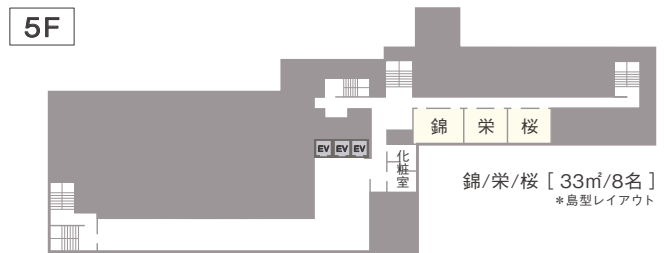

TKP TKPガーデンシティ名古屋

駅徒歩1分の駅近立地。

ホテル内会場ならではの質の高いサービスで、懇親会や婚礼におすすめです。

ビルゴ

ビルゴ

御岳

鈴鹿

INFORMATION

- 収容人数 40~160名
- 面積 33~310㎡
- 会議室数 全9室
- その他 ホテル内施設/宿泊可
大規模会場・駐車場(最大30台)
- アクセス 名古屋市営東山線/名古屋市営名城線
「栄駅」2番出口 徒歩1分
名古屋市営桜通線「久屋大通駅」3番出口 徒歩2分

052-990-2651
 〒460-0003 愛知県名古屋市中区錦3-15-30
 アパホテル〈名古屋錦〉EXCELLENT 4階