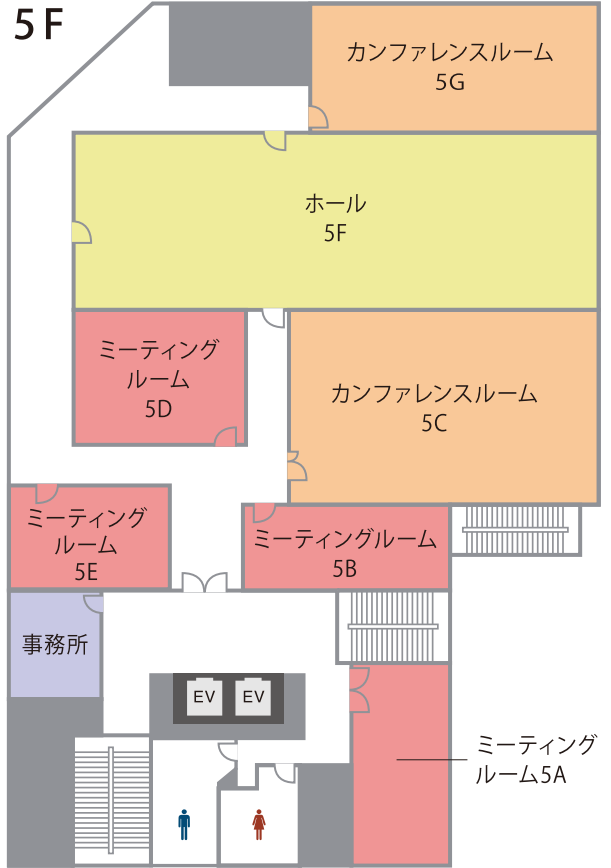

会場詳細

4名～102名収容の全7室。

会議、セミナー、研修など用途に合わせてのご利用が可能です。
人数や用途に合わせてレイアウト変更も承ります。

フロア	名称	面積 (㎡)	定員 (名)
5F	ミーティングルーム 5A	33	4
	ミーティングルーム 5B	33	12
	カンファレンスルーム 5C	104	54
	ミーティングルーム 5D	42	18
	ミーティングルーム 5E	29	8
	ホール 5F	159	102
	カンファレンスルーム 5G	65	32

※3時間からご予約を承ります。