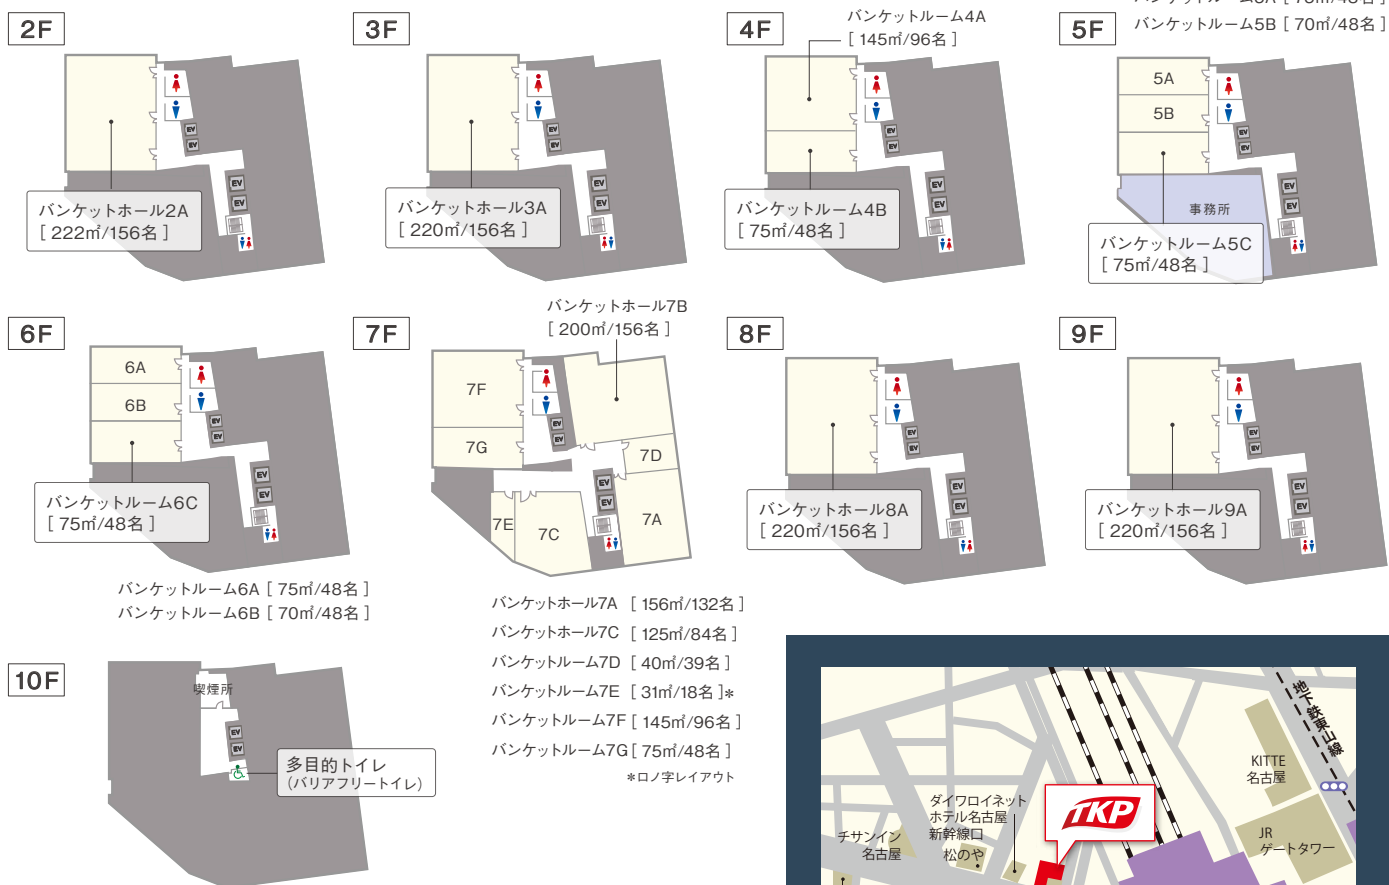

# TKP TKPガーデンシティPREMIUM名古屋新幹線口

ホール3A

名古屋駅・太閤通口より徒歩3分のアクセス抜群のロケーション。100名規模のホールも多数備え、会議・セミナー・説明会・大規模イベントなど多用途にご利用いただける会場です。

## INFORMATION

- 収容人数 18～156名
- 面積 31～222㎡
- 会議室数 全19室
- その他 オフィスビル内施設  
大規模会場
- アクセス JR東海道本線「名古屋駅」太閤通口 徒歩3分  
名古屋市営桜通線 / 名古屋市営東山線「名古屋駅」 徒歩5分  
近鉄名古屋線「近鉄名古屋駅」 徒歩5分  
名鉄名古屋本線「名鉄名古屋駅」 徒歩5分

**052-990-2651**  
〒453-0015  
愛知県名古屋市中村区椿町1-16 井門名古屋ビル 5階