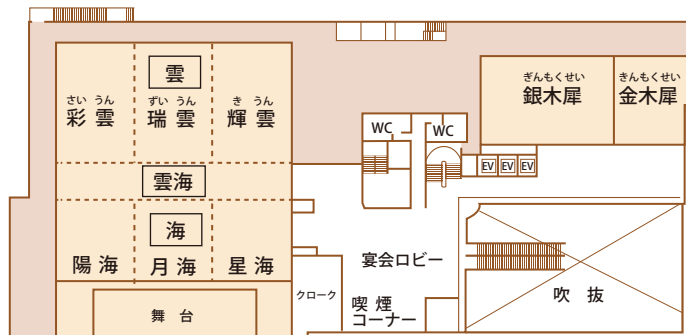

会場詳細

10名～406名収容の全22室。

中小会議室から、大人数での研修や懇親会など、多目的にご利用ください。

2F

3F

5F

18F

| フロア | 宴会場名 | 面積 (m ²) | 天井高 (m) | 収容人数(人) | | | |
|-----|-------|-------------------------|------------|---------|------|-----|-----|
| | | | | 立食 | スクール | 正餐 | |
| 2F | 雲海 | 926 | 5.5 | 1,000 | 406 | 600 | |
| | 1/2 | 雲 | 677 | 5.5 | 300 | 180 | 200 |
| | | 海 | 249 | 5.5 | 180 | 120 | 180 |
| | 1/6 | 輝雲 | 123 | 5.5 | 70 | 46 | 50 |
| | | 瑞雲 | 123 | 5.5 | 70 | 46 | 50 |
| | | 彩雲 | 123 | 5.5 | 70 | 46 | 50 |
| | | 金木屋 | 90 | 2.8 | 60 | 30 | 40 |
| | 銀木屋 | 151 | 2.8 | 120 | 60 | 90 | |
| 3F | 葵 | 400 | 3.9 | 300 | 180 | 200 | |
| | 1/3 | 立葵 | 132 | 3.9 | 70 | 46 | 50 |
| | | 葵 | 132 | 3.9 | 70 | 46 | 50 |
| | | 花葵 | 137 | 3.9 | 70 | 46 | 50 |
| | 花菖蒲 | 109 | 2.5 | 70 | 46 | 50 | |
| | 萩園 | 144 | 2.6 | 100 | 53 | 80 | |
| | 1/2 | 紅紫萩 | 68 | 2.6 | 50 | 26 | 40 |
| | | 白萩 | 76 | 2.6 | 50 | 26 | 40 |
| | | 松籟 | 104 | — | — | — | — |
| | | 橘 | 37 | 2.8 | 25 | 10 | 15 |
| 5F | 藤 | 56 | 2.4 | — | 20 | 18 | |
| | 桜 | 56 | 2.4 | — | 30 | 18 | |
| | 梅 | 56 | 2.4 | — | 20 | — | |
| 18F | エトワール | 127 | — | 70 | 46 | 60 | |

※ご予約は3時間より承ります。

※松籟の収容人数は島型で50名です。

会場のお問合せ・ご予約

ホームページ

会場の詳細、ご利用料金をご覧ください。

TKP 浜松城前

K0101 No.7 / 21.04

予約センター