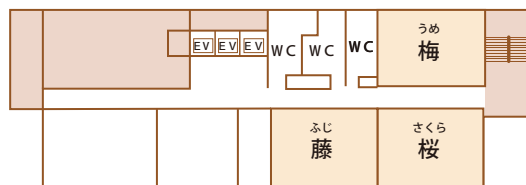

会場詳細

10名～406名収容の全22室。

中小会議室から、大人数での研修や懇親会など、多目的にご利用ください。

2F

3F

5F

18F

| フロア | 宴会場名 | 面積 (m ²) | 天井高 (m) | 収容人数(人) | | | |
|-----|-------|-------------------------|------------|---------|------|-----|-----|
| | | | | 立食 | スクール | 正餐 | |
| 2F | 雲海 | 926 | 5.5 | 1,000 | 406 | 600 | |
| | 1/2 | 雲 | 677 | 5.5 | 300 | 180 | 200 |
| | | 海 | 249 | 5.5 | 180 | 120 | 180 |
| | 1/6 | 輝雲 | 123 | 5.5 | 70 | 46 | 50 |
| | | 瑞雲 | 123 | 5.5 | 70 | 46 | 50 |
| | | 彩雲 | 123 | 5.5 | 70 | 46 | 50 |
| | | 金木屋 | 90 | 2.8 | 60 | 30 | 40 |
| | 銀木屋 | 151 | 2.8 | 120 | 60 | 90 | |
| 3F | 葵 | 400 | 3.9 | 300 | 180 | 200 | |
| | 1/3 | 立葵 | 132 | 3.9 | 70 | 46 | 50 |
| | | 葵 | 132 | 3.9 | 70 | 46 | 50 |
| | | 花葵 | 137 | 3.9 | 70 | 46 | 50 |
| | 花菖蒲 | 109 | 2.5 | 70 | 46 | 50 | |
| | 萩園 | 144 | 2.6 | 100 | 53 | 80 | |
| | 1/2 | 紅紫萩 | 68 | 2.6 | 50 | 26 | 40 |
| | | 白萩 | 76 | 2.6 | 50 | 26 | 40 |
| | | 松籟 | 104 | — | — | — | — |
| | | 橘 | 37 | 2.8 | 25 | 10 | 15 |
| 5F | 藤 | 56 | 2.4 | — | 20 | 18 | |
| | 桜 | 56 | 2.4 | — | 30 | 18 | |
| | 梅 | 56 | 2.4 | — | 20 | — | |
| 18F | エトワール | 127 | — | 70 | 46 | 60 | |