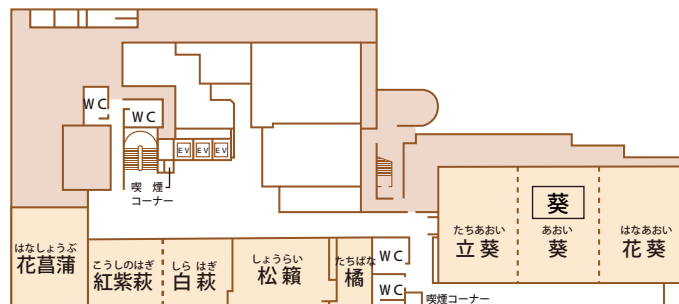

会場詳細

10名～406名収容の全22室。

中小会議室から、大人数での研修や懇親会など、多目的にご利用ください。

2F

3F

5F

18F

| フロア | 宴会場名 | 面積 (m ²) | 天井高 (m) | 収容人数(人) | | | |
|-----|-------|-------------------------|------------|---------|------|-----|-----|
| | | | | 立食 | スクール | 正餐 | |
| 2F | 雲海 | 926 | 5.5 | 1,000 | 406 | 600 | |
| | 1/2 | 雲 | 677 | 5.5 | 300 | 180 | 200 |
| | | 海 | 249 | 5.5 | 180 | 120 | 180 |
| | 1/6 | 輝雲 | 123 | 5.5 | 70 | 46 | 50 |
| | | 瑞雲 | 123 | 5.5 | 70 | 46 | 50 |
| | | 彩雲 | 123 | 5.5 | 70 | 46 | 50 |
| | | 金木屋 | 90 | 2.8 | 60 | 30 | 40 |
| | 銀木屋 | 151 | 2.8 | 120 | 60 | 90 | |
| 3F | 葵 | 400 | 3.9 | 300 | 180 | 200 | |
| | 1/3 | 立葵 | 132 | 3.9 | 70 | 46 | 50 |
| | | 葵 | 132 | 3.9 | 70 | 46 | 50 |
| | | 花葵 | 137 | 3.9 | 70 | 46 | 50 |
| | 花菖蒲 | 109 | 2.5 | 70 | 46 | 50 | |
| | 萩園 | 144 | 2.6 | 100 | 53 | 80 | |
| | 1/2 | 紅紫萩 | 68 | 2.6 | 50 | 26 | 40 |
| | | 白萩 | 76 | 2.6 | 50 | 26 | 40 |
| | | 松籟 | 104 | — | — | — | — |
| | | 橘 | 37 | 2.8 | 25 | 10 | 15 |
| 5F | 藤 | 56 | 2.4 | — | 20 | 18 | |
| | 桜 | 56 | 2.4 | — | 30 | 18 | |
| | 梅 | 56 | 2.4 | — | 20 | — | |
| 18F | エトワール | 127 | — | 70 | 46 | 60 | |

※ご予約は3時間より承ります。

※松籟の収容人数は島型で50名です。

会場のお問合せ・ご予約

ホームページ

会場の詳細、ご利用料金をご覧ください。

TKP 浜松城前

K0101 No.7 / 21.04

予約センター