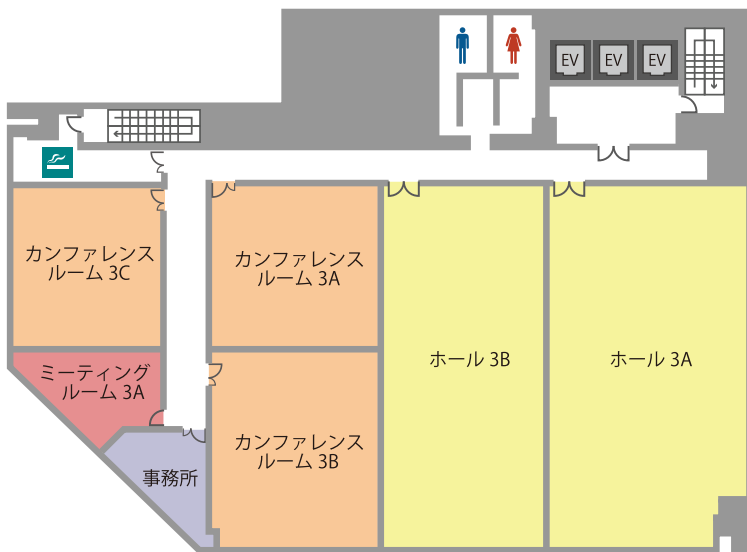

TKP 大阪本町カンファレンスセンター

本町駅12番出口直結の好立地！最大で128名収容。

大阪メトロ 御堂筋線、中央線、四つ橋線の
本町駅の12番出口直結という絶好の立地。

□ 住 所

〒541-0056
大阪府大阪市中央区久太郎町3-5-19
大阪DICビル3F

□ アクセス

大阪メトロ御堂筋線「本町駅」12番出口 徒歩1分
大阪メトロ四つ橋線「本町駅」12番出口 徒歩1分
大阪メトロ中央線「本町駅」12番出口 徒歩1分

会場のお問合せ・ご予約

ホームページまたはお電話よりお気軽にご連絡ください。

□ ホームページ

TKP 大阪本町

□ 予約センター

 **06-4400-5263** 受付時間 9:00~18:00

全国の会場をお探しの方は

高品質の貸会議室を割安価格でご提供！

TKP 貸会議室ネット

会場詳細

9名～128名収容の全6室。
 中小会議から大人数の研修や懇親会まで
 多岐にわたって、ご利用頂ける施設です。

フロア	名称	面積(m ²)	定員(名)
3F	ホール3A	233	128
	ホール3B	200	100
	カンファレンスルーム3A	98	38
	カンファレンスルーム3B	113	62
	カンファレンスルーム3C	82	40
	ミーティングルーム3A	33	6

※3時間からご予約を承ります。

近隣おすすめ会場

TKP大阪本町カンファレンスセンターの他、至近におすすめの会議室がございます。

TKP ガーデンシティPREMIUM 心斎橋

□ 大阪メトロ御堂筋線「心斎橋駅」徒歩2分

関西支店最大の1部屋522㎡！イベント・展示会・大人数での全体会議など開催可能。大阪ミナミエリアの繁華街「難波」からもアクセス良好。

TKP大阪御堂筋カンファレンスセンター

□ 大阪メトロ御堂筋線「淀屋橋駅」徒歩3分
 大阪のビジネスメインストリート「御堂筋」沿いに全21室を展開する多機能施設。