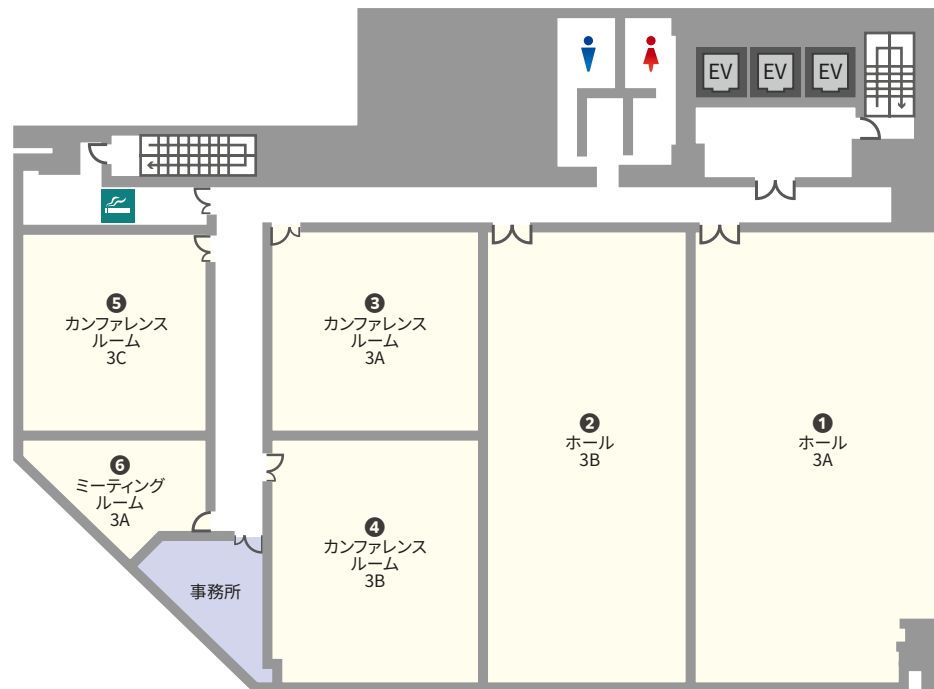

3F

施設内の360度画像を
ご覧いただけます。

料金一覧

窓の開閉可能

NO	部屋名	所在階 (階)	面積 (㎡)	天井高 (m)	収容人数 (名)							料金 (円) 通常 / 1時間	備考	
					スクール	島型	T字島	ロノ字	正餐	立食	シアター*			
①	ホール	3A	3	233.3	2.5	192	162	108	72	68	120	129	30,800 (税込 33,880)	
②	ホール	3B	3	199.8	2.5	150	108	126	72	20	40	126	27,000 (税込 29,700)	
③	カンファレンスルーム	3A	3	97.5	2.5	72	54	54	42	20	40	48	14,400 (税込 15,840)	
④	カンファレンスルーム	3B	3	112.6	2.5	93	54	54	48	28	60	68	18,600 (税込 20,460)	
⑤	カンファレンスルーム	3C	3	82	2.5	60	36	45	36	16	40	30	13,200 (税込 14,520)	
⑥	ミーティングルーム	3A	3	32.9	2.5	9	12	9	18	-	-	16	6,000 (税込 6,600)	

* シアター形式は、別途レイアウト変更料がかかります。

ご利用上の注意

- ※ 収容人数は、1テーブルにつき3名掛けもしくは最大限収容した場合の人数です。 ※ ご利用時間には、準備・ご入室・ご退室を含みます。 ※ ご利用料金等は予告なく変更させていただく場合がございますので、あらかじめご了承ください。
- ※ ご利用方法・ご利用内容によっては通常料金とは別途割増料金が発生する場合がございます。あらかじめご了承ください。 ※ オプションサービス・備品のお申し込み、レイアウトを変更される場合は、ご利用日の3営業日前までにご連絡ください。
- ※ プロジェクターを設置する場合は表記の最大人数を収容できない場合がございます。 ※ 飲食物の持込みは原則ご遠慮いただいております。持込みご希望の方は、別途持込料及び清掃料を頂戴する形でご相談を承ります。 ※ 3時間から予約を承ります。
- ※ 7:00～9:00/21:00～23:00のご利用は早朝深夜割増料金30%を申し受けます。